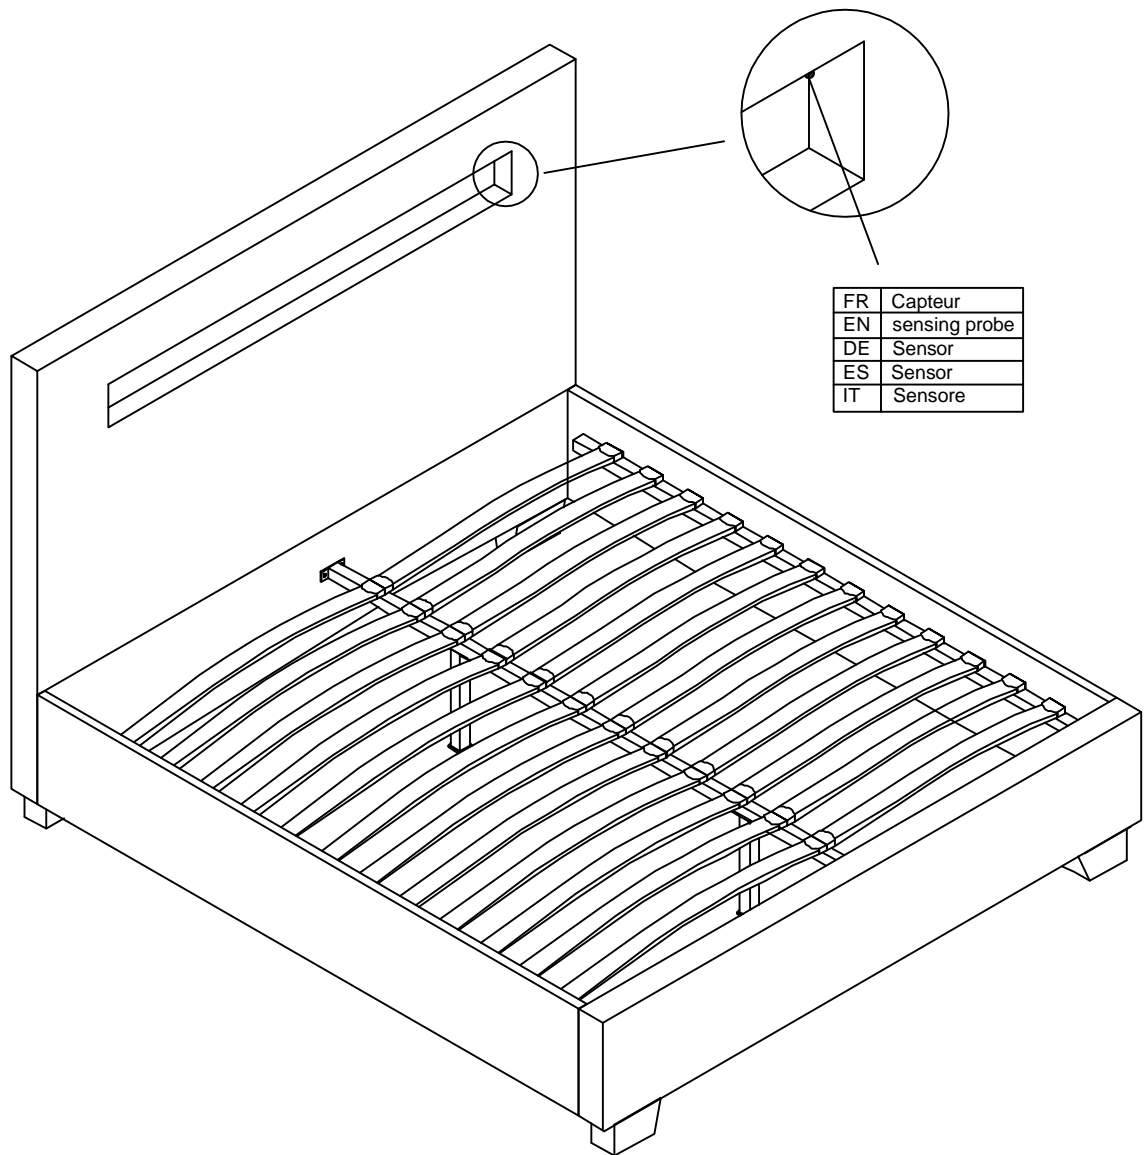

Maria

1307_78834

1307_70016

FR	Capteur
EN	sensing probe
DE	Sensor
ES	Sensor
IT	Sensore

1307_78834 1307_70016

1		x 1	167*6.5*79 cm	1/2		A		x 4	M8X75mm	2/2
2		x 1	167*5*18 cm	2/2		B		x 8	M8X40mm	2/2
3		x 2	202*2.5*18 cm	2/2		C		x 8	M8X30mm	2/2
4		x 2	20.5*3*2 cm	2/2		D		x 4	M8	2/2
5		x 1	202*3*2 cm	2/2		E		x 20		2/2
6		x 26	80.7*5.2*0.9 cm	1/2		F		x 20		2/2
7		x 13		2/2		G		x 1	M8	2/2
8		x 26		2/2		H		x 1		2/2
9		x 4	7*3.2*10 cm	2/2		I		x 1		1/2