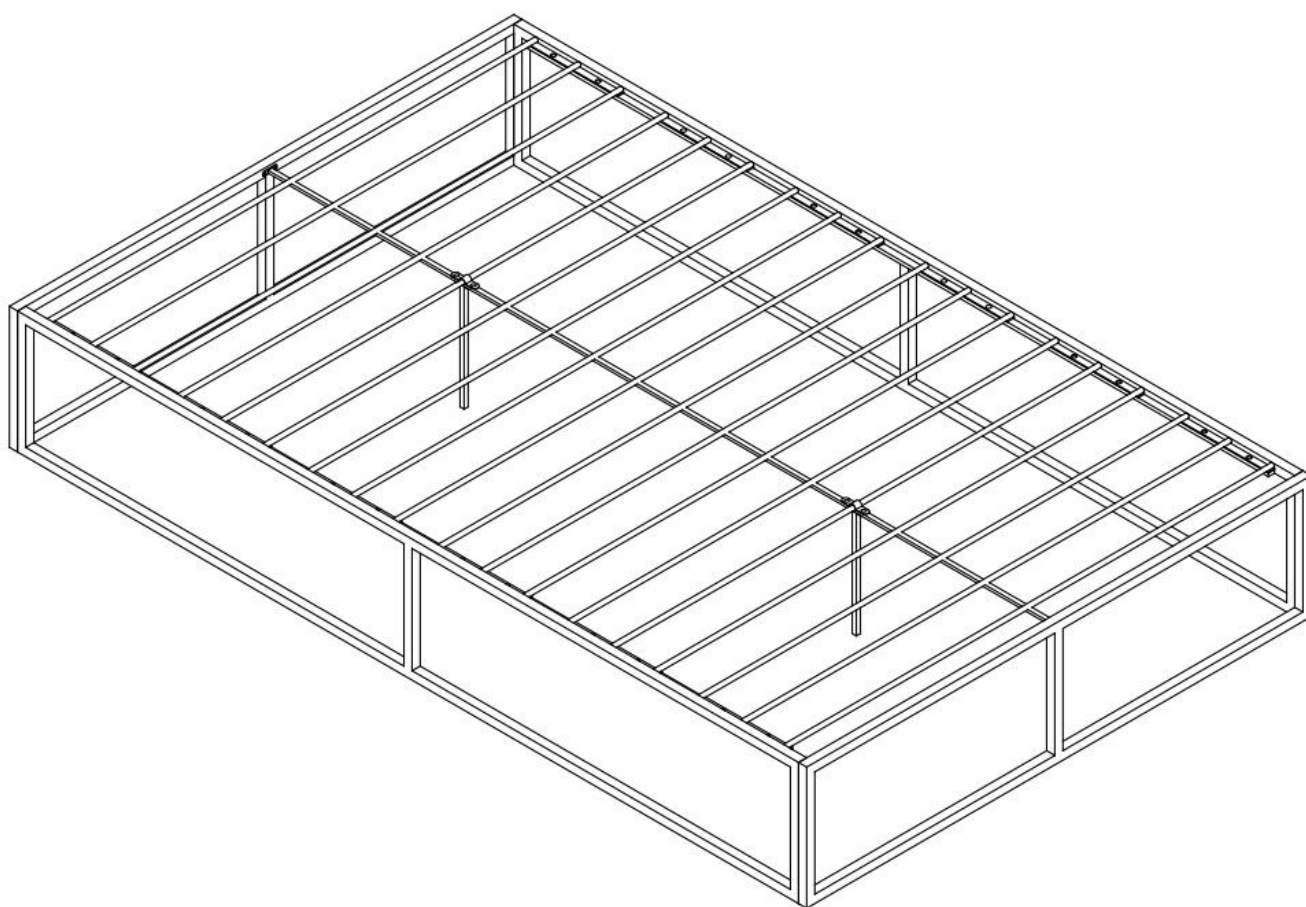

# Cadre de lit

1414\_ 134529

# 1414\_ 134529

A		M8X45mm	X8 PC	1/1
B		M8x25mm	X4PC	1/1
C		M8	X4PC	1/1
D		M6x16mm	X4PC	1/1
E		M6x20mm	X20PC	1/1
F		M6	X20 PC	1/1
G		5#	X1PC	1/1
H	 M8	M8	X1 PC	1/1
I	 M6	M6	X1PC	1/1

1		25x245x1400mm	X2PC	1/1
2		45x245x1850mm	X2PC	1/1
3		10X20x1850mm	X1PC	1/1
4		20x70x215mm	X2PC	1/1
5		20x250x1350mm	X5PC	1/1
6		20x20x80mm	X2PC	1/1