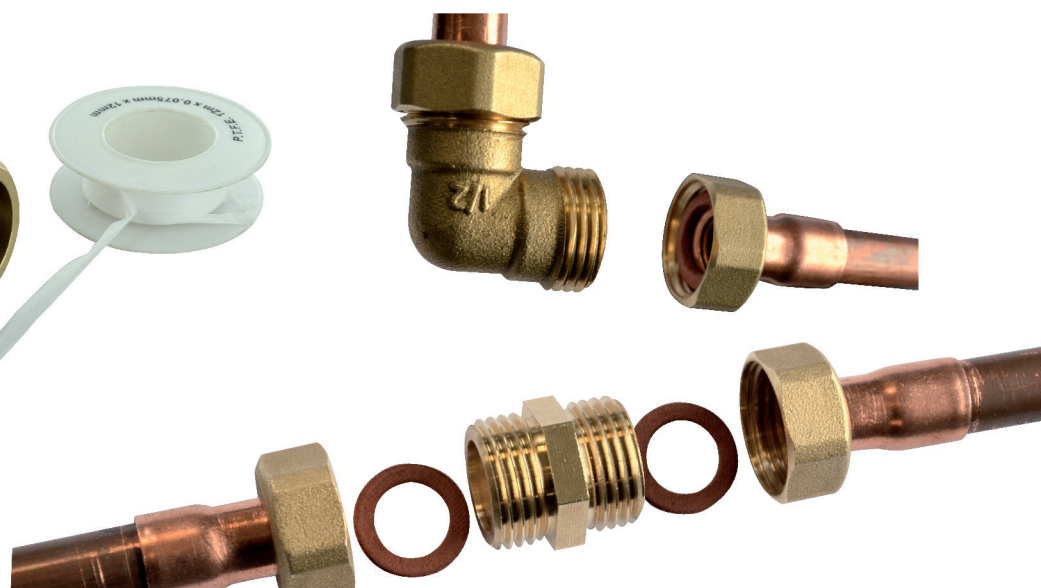

VISSER

coude mâle femelle MF20x27

Caractéristiques produit

coude mâle femelle (92)

MF20x27

Application

Coude en laiton. à visser. Raccordement à 90°

Données commerciales

- Présentation : lien / 1 pièce
- Référence : N04544
- Gencod : 3342970029382