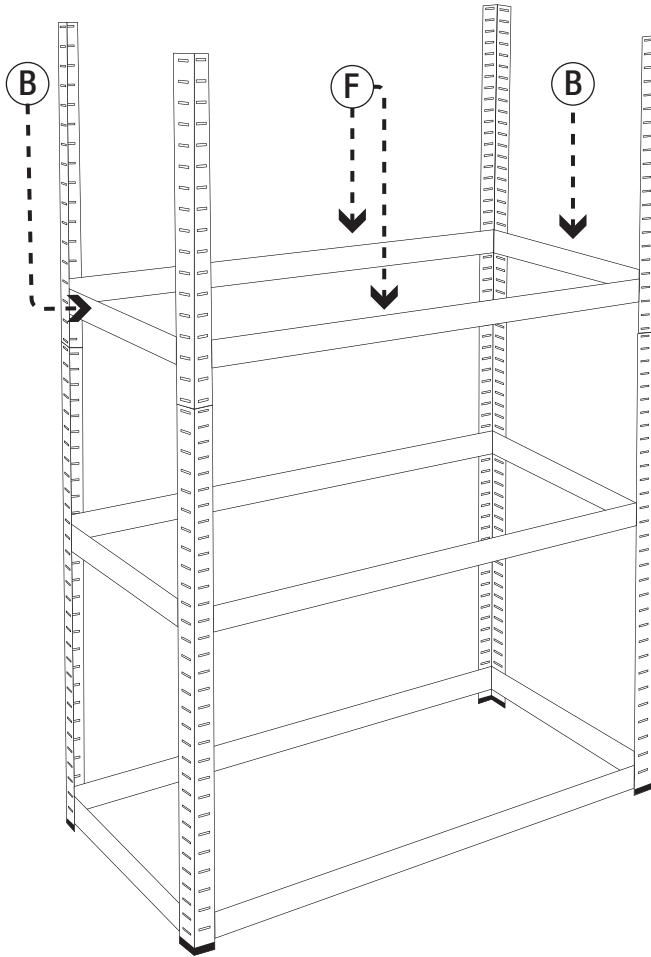

ÉTAGÈRE MÉTAL

MODULABLE
CHARGES LOURDES

HEAVY DUTY GARAGE SHELVING

Réf. 4659

ATTENTION

- Les pièces de l'étagère peuvent être coupantes, portez des gants lors du montage.
- Tenir les enfants et les animaux à l'écart lors de l'installation.
- Ne positionnez jamais l'étagère sur un sol non stable et mou.

1

(A)

2

3

4

5

6

6