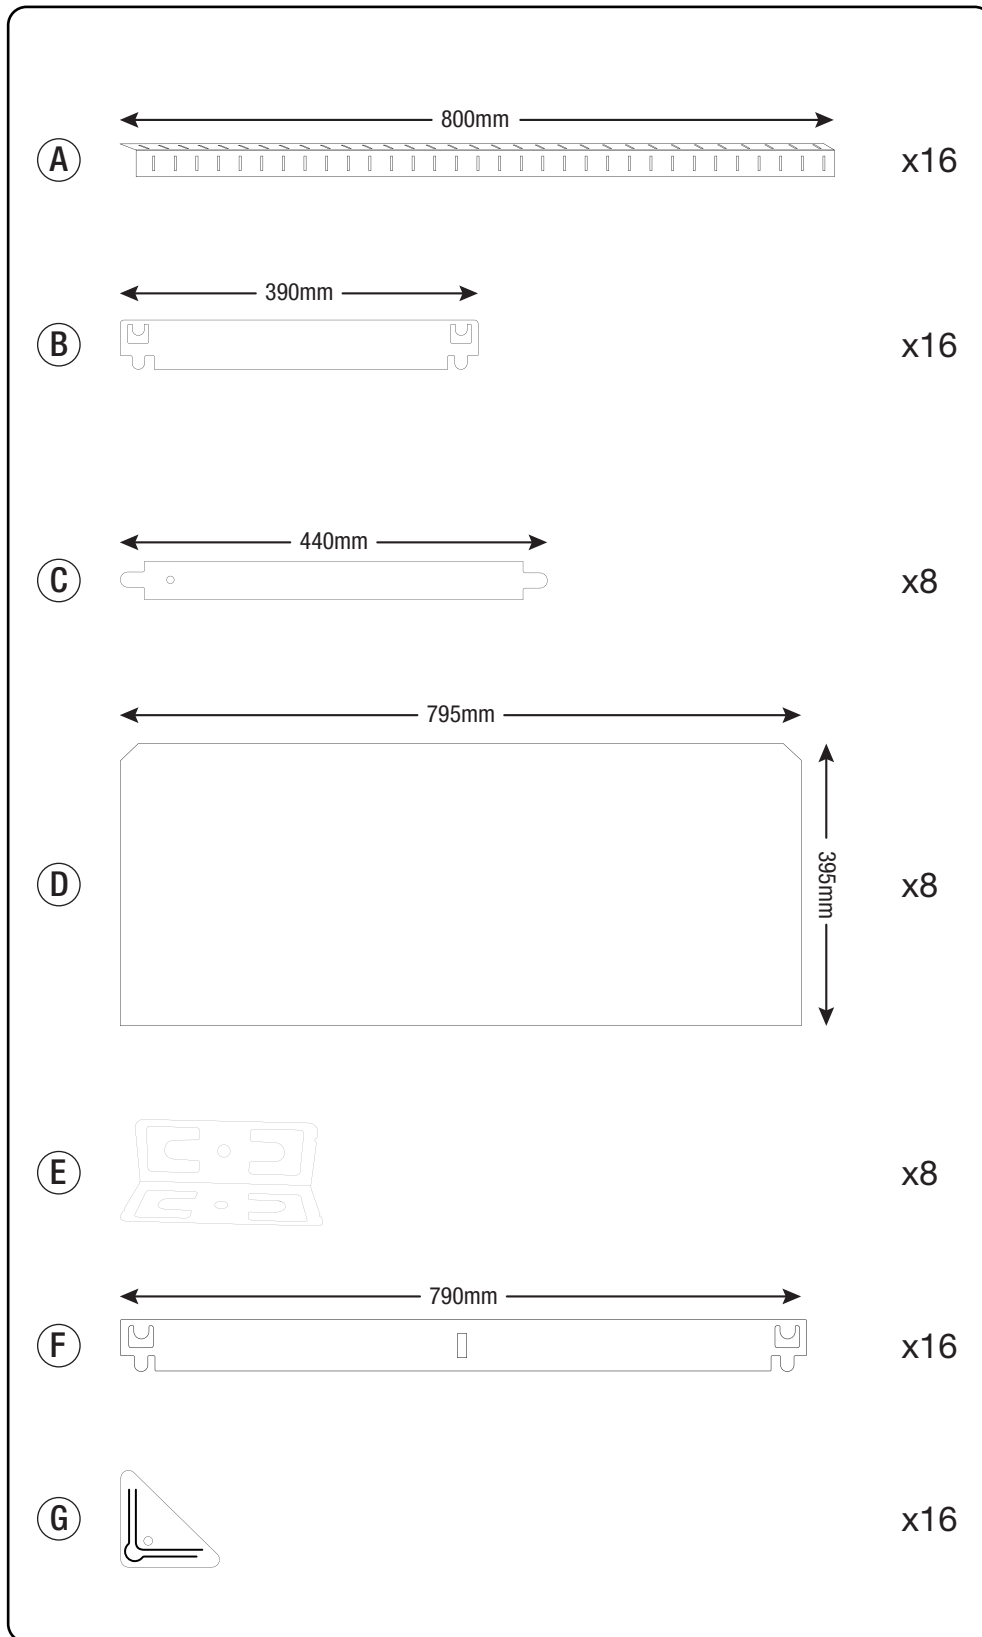

ÉTAGÈRE MÉTAL

MODULABLE
CHARGES LOURDES

HEAVY DUTY GARAGE SHELVING

Réf. 4659

ATTENTION

- Les pièces de l'étagère peuvent être coupantes, portez des gants lors du montage.
- Tenir les enfants et les animaux à l'écart lors de l'installation.
- Ne positionnez jamais l'étagère sur un sol non stable et mou.

1

(A)

2

3

4

5

6

6