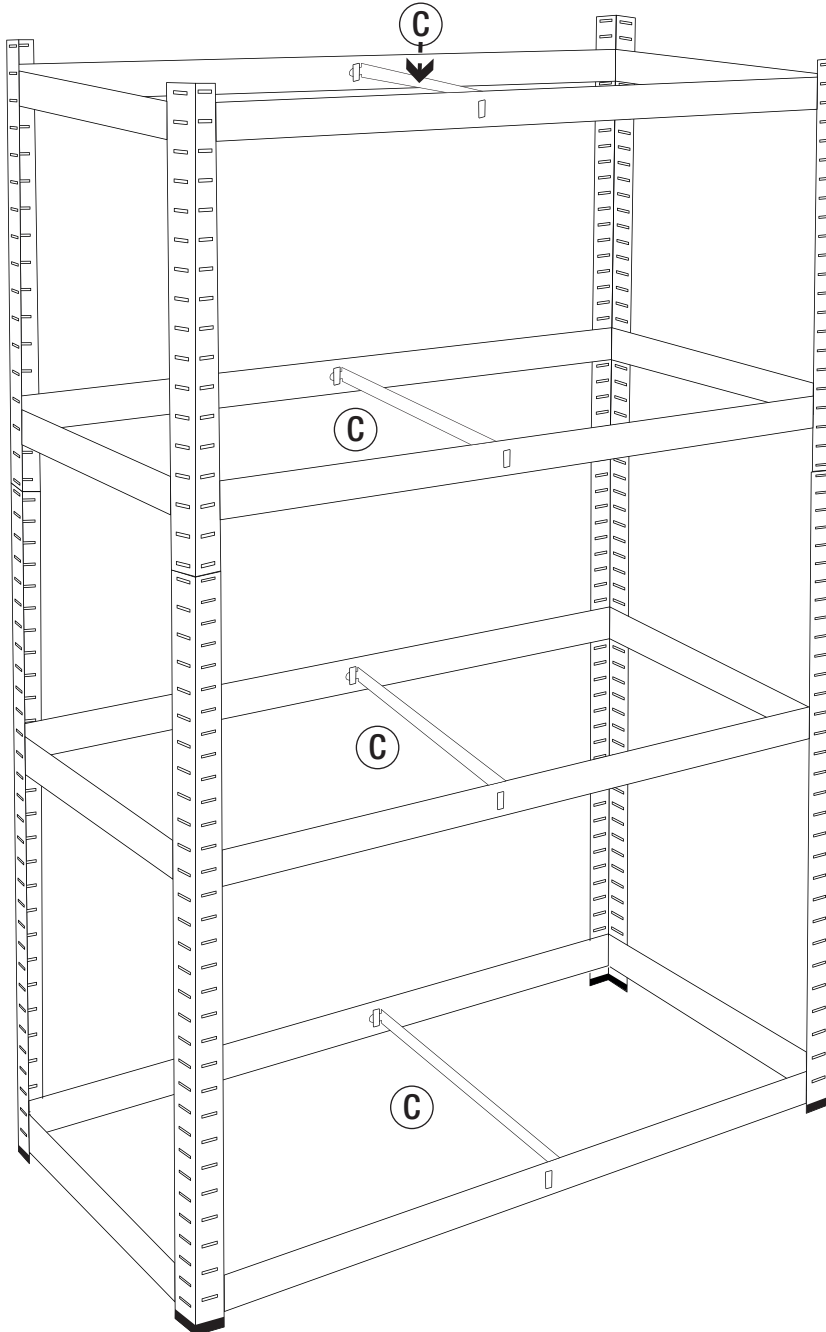

ÉTAGÈRE MÉTAL

MODULABLE
CHARGES LOURDES

HEAVY DUTY GARAGE SHELVING

Réf. 4659

ATTENTION

- Les pièces de l'étagère peuvent être coupantes, portez des gants lors du montage.
- Tenir les enfants et les animaux à l'écart lors de l'installation.
- Ne positionnez jamais l'étagère sur un sol non stable et mou.

1

(A)

2

3

4

5

6

6