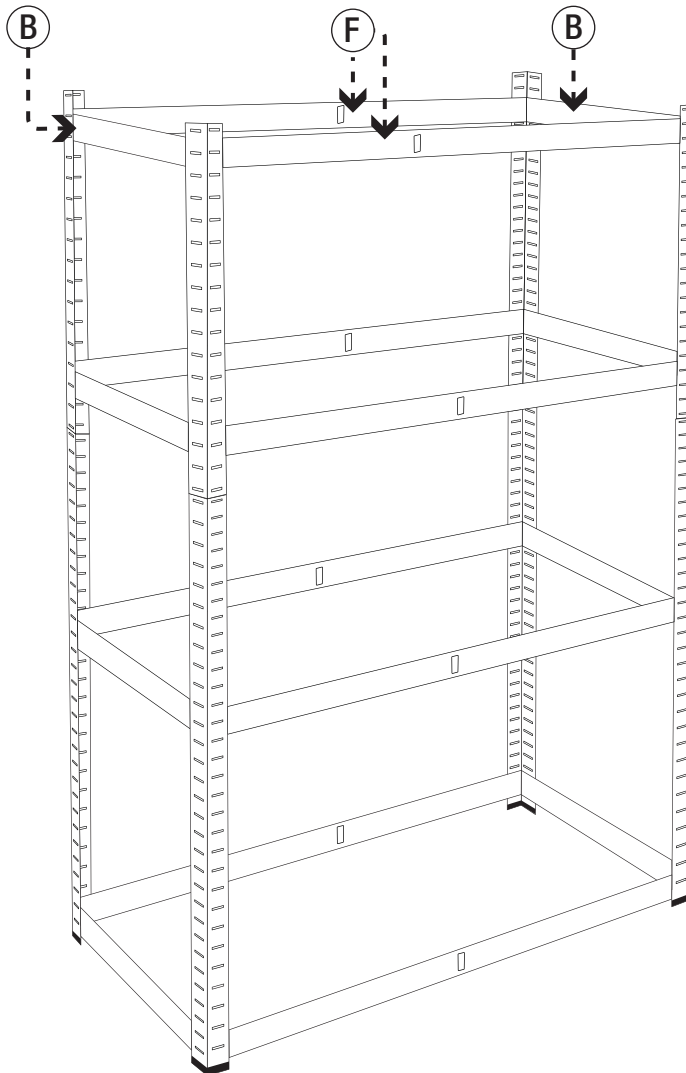

ÉTAGÈRE MÉTAL

MODULABLE
CHARGES LOURDES

HEAVY DUTY GARAGE SHELVING

Réf. 4659

ATTENTION

- Les pièces de l'étagère peuvent être coupantes, portez des gants lors du montage.
- Tenir les enfants et les animaux à l'écart lors de l'installation.
- Ne positionnez jamais l'étagère sur un sol non stable et mou.

1

(A)

2

3

4

5

6

6