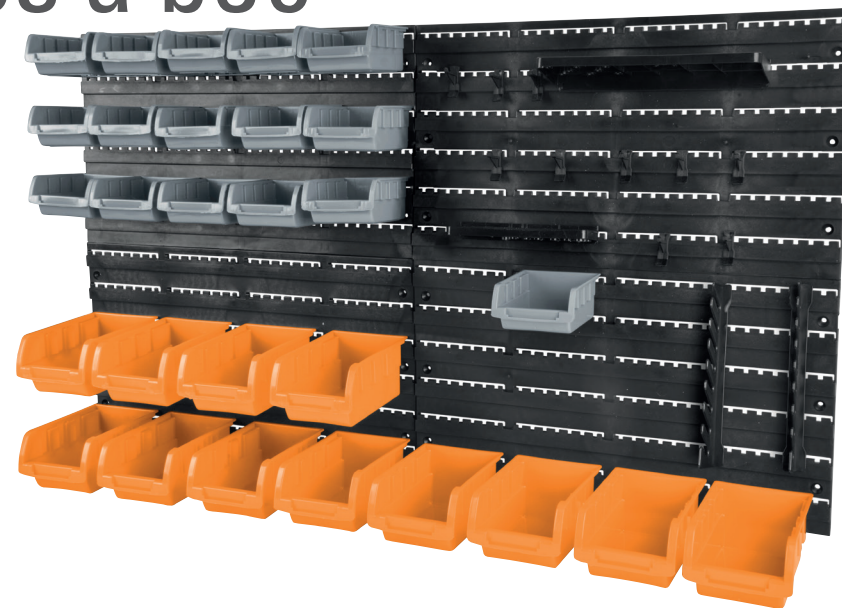

WERKA PRO

4 panneaux muraux 96 x 54 cm avec porte outils et bacs à bec

Dimensions
d'un panneau
48 x 27 cm

Matière
Polypropylène

Porte outils
13 supports

Bacs à bec
28 bacs

- ✓ 13 supports porte outils
- ✓ 28 bacs à bec de rangement
- ✓ idéal pour les vis et les écrous

Pratique pour ranger l'ensemble de vos outils !

Cet organisateur d'atelier vous permet de ranger l'ensemble de vos outils et votre quincaillerie. Il se compose de 4 panneaux muraux emboîtables de 48 x 27 cm chacun, de 13 supports porte outils et de 28 bacs à bec, dont 16 bacs de 109 x 90 x 49 mm et 12 bacs de 163 x 103 x 76 mm.

Option
Ajoutez des bacs
à votre panneau
mural
Réf. 10865

Réf. 10842

www.werkapro.fr

Fabriqué en P.R.C.
Importé par Provence Outillage
420 Rte de Robion • 84300 Cavaillon
FRANCE

4 wall panels 96 x 54 cm : • With tool holder and spout trays
• Size of one panel : 48 x 27 cm
• Material : polypropylene
• Tool holder : 13 holders
• Spout trays : 28 trays
• Practical

4 paneles de pared 96 x 54 cm : • Con portaherramientas y bandejas de salida
• Tamaño de un panel 48 x 27 cm • Material : polipropileno • Portaherramientas : 13 soportes • Bandejas para caños : 28 bandejas • Práctico