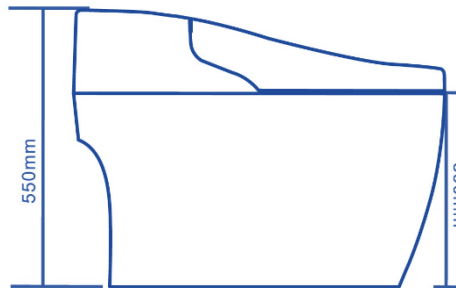

TOPTOILET *Luxe Platinum 2 PLUS*

Dimensions