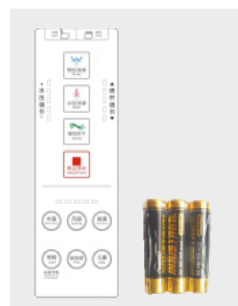

TOPTOILET *Luxe Platinum 2 PLUS*

Dimensions

Accessoires fournis

Robinet
d'arrêt mural

Flexible
d'alimentation
en eau

Télécommande
+ 3 piles

Manuel

Autres informations techniques

Code EAN : 0715235227220

Poids net : 55 kg

Poids brut : 60 kg

Carton unitaire : 815 X 475 X 645 mm

Mode de fonctionnement : Électronique, télécommandé, Bluetooth et mini platine latérale

Certification : CE, ROHS et IPX4