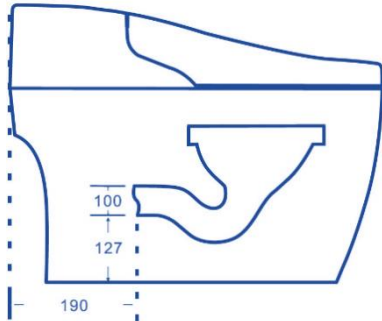

TOPTOILET *Luxe Platinum 2 PLUS*

Dimensions