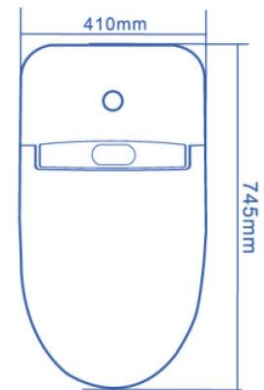

TOPTOILET *Luxe Platinum 2 PLUS*

Dimensions