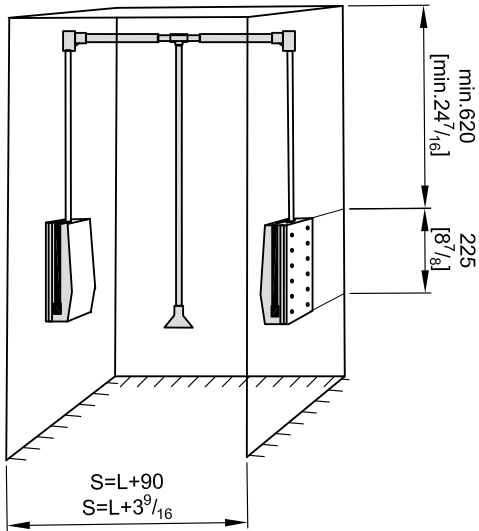

**SLID'UP**  
by MANTION

INSTRUCTION DE MONTAGE  
MONTAGEANLEITUNG  
INSTRUCTIONS FOR ASSEMBLY  
INSTRUCCIONES DE MONTAJE  
INSTRUKCJA MONTAŻU

SU5292 SU5298 SU5304  
SU5293 SU5299 SU5305  
SU5294 SU5300 SU5306  
SU5295 SU5301 SU5307  
SU5296 SU5302 SU5308  
SU5297 SU5303 SU5309

x2

x1

x1

x1

x2

x1

x1

12KG  
24lb

L [mm]	450-600	600-830	830-1150
[in]	17 <sup>3</sup> / <sub>4</sub> -23 <sup>5</sup> / <sub>8</sub>	23 <sup>5</sup> / <sub>8</sub> -32 <sup>1</sup> / <sub>16</sub>	32 <sup>1</sup> / <sub>16</sub> -45 <sup>1</sup> / <sub>4</sub>