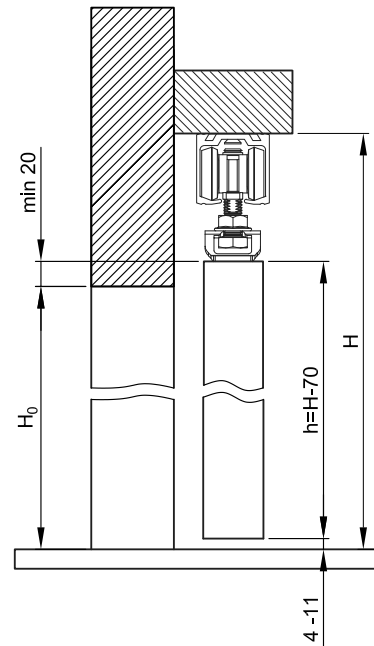

SLID'UP
by MANTION

INSTRUCTION DE MONTAGE
MONTAGEANLEITUNG
INSTRUCTIONS FOR ASSEMBLY
INSTRUCCIONES DE MONTAJE
INSTRUKCJA MONTAŻU

SLID'UP 160
SU5208

x2

x2

x1

x1

x4

x1

**60
KG**

1

2**3**

L [mm]	1200	1500	1800	2000	2400	3000
n	4	4	5	5	6	7

**4****5****6****7**

8

8a

8b

8c

OPTIONS / OPTIONEN / OPTIONS / OPCIONES / OPCJE

a SU5239 (2,05m)
SU5240 (3,05m)
SU5233

b SU5234

c SU5243

d SU5212 SU5214 - SU5231

e SU5232