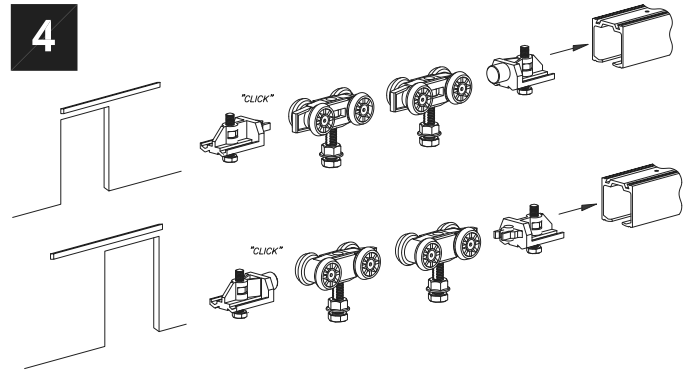

SLID'UP
by MANTION

INSTRUCTION DE MONTAGE
MONTAGEANLEITUNG
INSTRUCTIONS FOR ASSEMBLY
INSTRUCCIONES DE MONTAJE
INSTRUKCJA MONTAŻU

SLID'UP 160
SU5208

x2

x2

x1

x1

x4

x1

**60
KG**

1

2**3**

L [mm]	1200	1500	1800	2000	2400	3000
n	4	4	5	5	6	7

**4****5****6****7**

8

8a

8b

8c

OPTIONS / OPTIONEN / OPTIONS / OPCIONES / OPCJE

a SU5239 (2,05m)
SU5240 (3,05m)
SU5233

b SU5234

c SU5243

d SU5212 SU5214 - SU5231

e SU5232