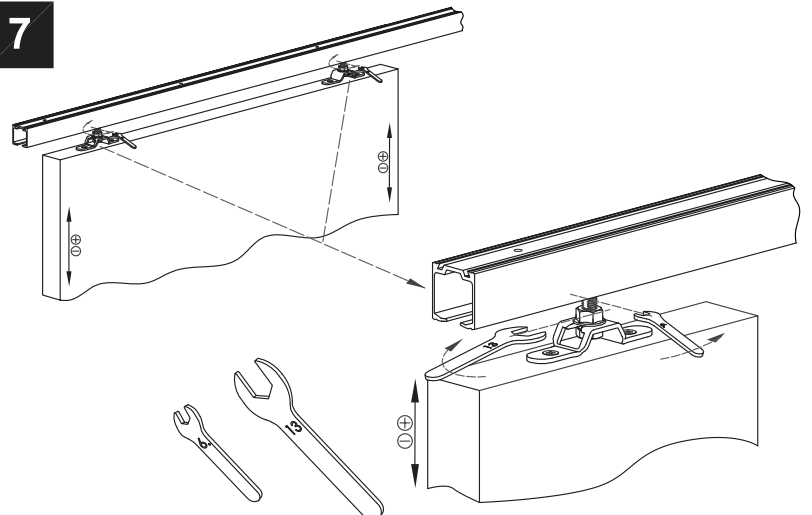

SLID'UP
by MANTION

INSTRUCTION DE MONTAGE
MONTAGEANLEITUNG
INSTRUCTIONS FOR ASSEMBLY
INSTRUCCIONES DE MONTAJE
INSTRUKCJA MONTAŻU

SLID'UP 160
SU5208

x2

x2

x1

x1

x4

x1

**60
KG**

1

2**3**

L [mm]	1200	1500	1800	2000	2400	3000
n	4	4	5	5	6	7

**4****5****6****7**

8

8a

8b

8c

OPTIONS / OPTIONEN / OPTIONS / OPCIONES / OPCJE

a SU5239 (2,05m)
SU5240 (3,05m)
SU5233

b SU5234

c SU5243

d SU5212 SU5214 - SU5231

e SU5232