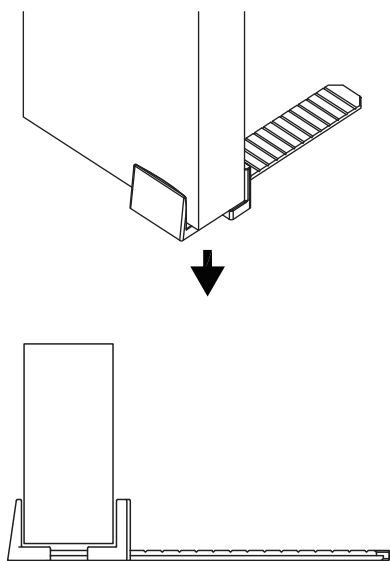

SLID'UP
by MANTION

INSTRUCTION DE MONTAGE
MONTAGEANLEITUNG
INSTRUCTIONS FOR ASSEMBLY
INSTRUCCIONES DE MONTAJE
INSTRUKCJA MONTAŻU

SLID'UP 160
SU5208

x2

x2

x1

x1

x4

x1

**60
KG**

1

2**3**

L [mm]	1200	1500	1800	2000	2400	3000
n	4	4	5	5	6	7

**4****5****6****7**

8

8a

8b

8c

OPTIONS / OPTIONEN / OPTIONS / OPCIONES / OPCJE

a SU5239 (2,05m)
SU5240 (3,05m)
SU5233

b SU5234

c SU5243

d SU5212 SU5214 - SU5231

e SU5232