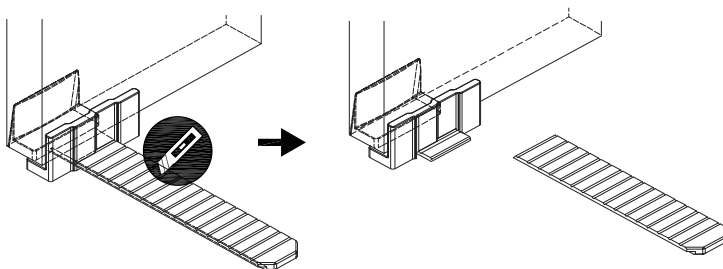

SLID'UP
by MANTION

INSTRUCTION DE MONTAGE
MONTAGEANLEITUNG
INSTRUCTIONS FOR ASSEMBLY
INSTRUCCIONES DE MONTAJE
INSTRUKCJA MONTAŻU

SLID'UP 160
SU5208

x2

x2

x1

x1

x4

x1

**60
KG**

1

2**3**

L [mm]	1200	1500	1800	2000	2400	3000
n	4	4	5	5	6	7

**4****5****6****7**

8

8a

8b

8c

OPTIONS / OPTIONEN / OPTIONS / OPCIONES / OPCJE

a SU5239 (2,05m)
SU5240 (3,05m)
SU5233

b SU5234

c SU5243

d SU5212 SU5214 - SU5231

e SU5232