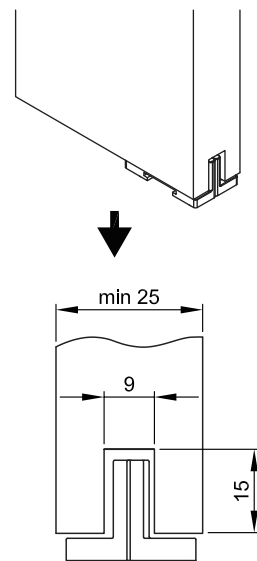

SLID'UP
by MANTION

INSTRUCTION DE MONTAGE
MONTAGEANLEITUNG
INSTRUCTIONS FOR ASSEMBLY
INSTRUCCIONES DE MONTAJE
INSTRUKCJA MONTAŻU

SLID'UP 160
SU5208

x2

x2

x1

x1

x4

x1

**60
KG**

1

2**3**

L [mm]	1200	1500	1800	2000	2400	3000
n	4	4	5	5	6	7

**4****5****6****7**

8

8a

8b

8c

OPTIONS / OPTIONEN / OPTIONS / OPCIONES / OPCJE

a SU5239 (2,05m)
SU5240 (3,05m)
SU5233

b SU5234

c SU5243

d SU5212 SU5214 - SU5231

e SU5232