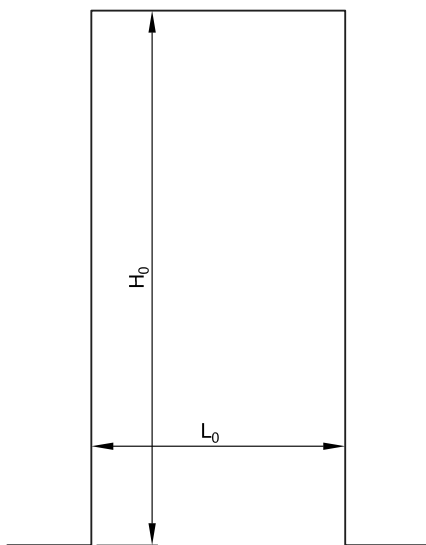

SLID'UP
by MANTION

INSTRUCTION DE MONTAGE
MONTAGEANLEITUNG
INSTRUCTIONS FOR ASSEMBLY
INSTRUCCIONES DE MONTAJE
INSTRUKCJA MONTAŻU

SLID'UP 160
SU5208

x2

x2

x1

x1

x4

x1

**60
KG**

1

2**3**

L [mm]	1200	1500	1800	2000	2400	3000
n	4	4	5	5	6	7

**4****5****6****7**

8

8a