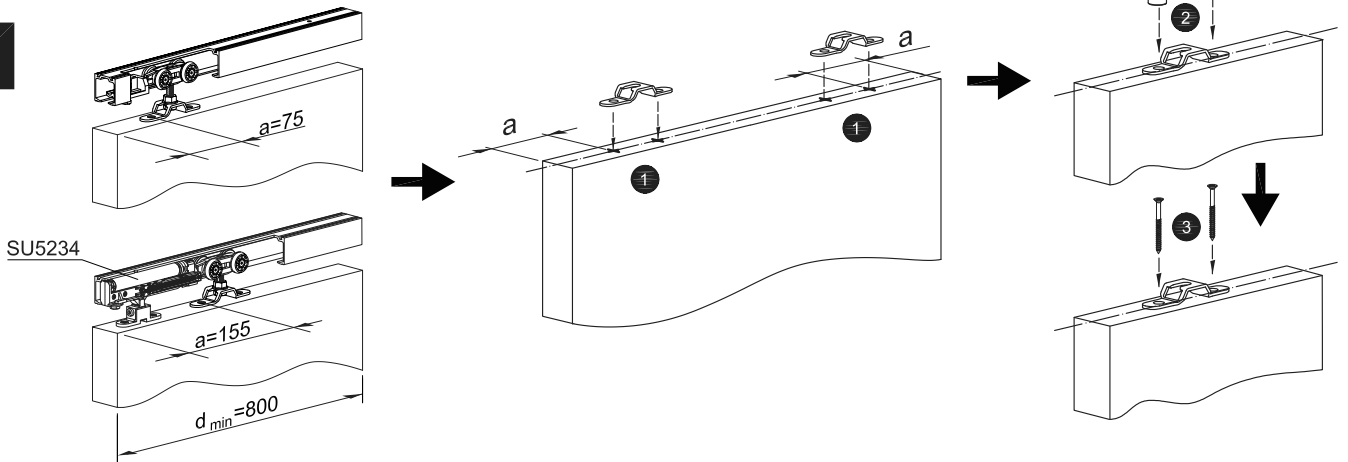

SLID'UP
by MANTION

INSTRUCTION DE MONTAGE
MONTAGEANLEITUNG
INSTRUCTIONS FOR ASSEMBLY
INSTRUCCIONES DE MONTAJE
INSTRUKCJA MONTAŻU

SLID'UP 160
SU5208

x2

x2

x1

x1

x4

x1

**60
KG**

1

2**3**

L [mm]	1200	1500	1800	2000	2400	3000
n	4	4	5	5	6	7

**4****5****6****7**

8

8a

8b

8c

OPTIONS / OPTIONEN / OPTIONS / OPCIONES / OPCJE

a SU5239 (2,05m)
SU5240 (3,05m)
SU5233

b SU5234

c SU5243

d SU5212 SU5214 - SU5231

e SU5232