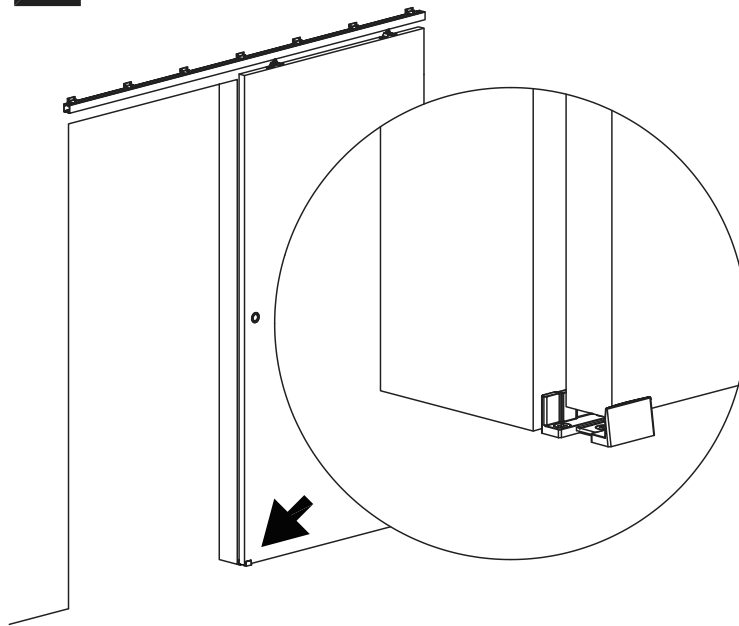

SLID'UP
by MANTION

INSTRUCTION DE MONTAGE
MONTAGEANLEITUNG
INSTRUCTIONS FOR ASSEMBLY
INSTRUCCIONES DE MONTAJE
INSTRUKCJA MONTAŻU

SLID'UP 160
SU5208

x2

x2

x1

x1

x4

x1

**60
KG**

1

2**3**

L [mm]	1200	1500	1800	2000	2400	3000
n	4	4	5	5	6	7

**4****5****6****7**

8

8a

8b

8c

OPTIONS / OPTIONEN / OPTIONS / OPCIONES / OPCJE

a SU5239 (2,05m)
SU5240 (3,05m)
SU5233

b SU5234

c SU5243

d SU5212 SU5214 - SU5231

e SU5232