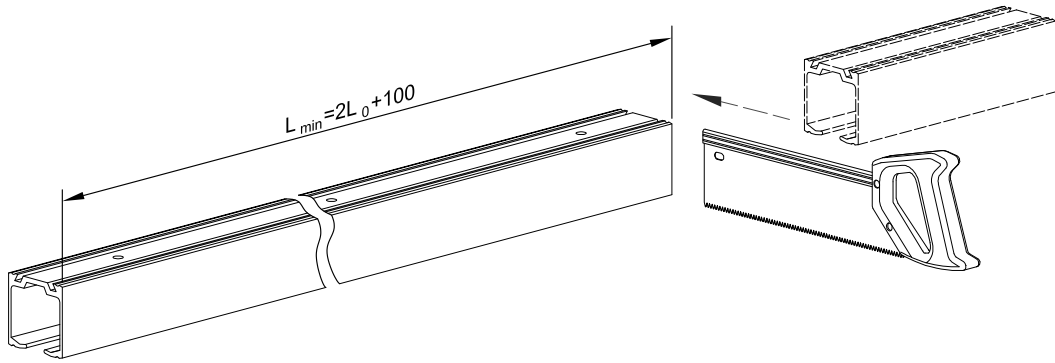

SLID'UP
by MANTION

INSTRUCTION DE MONTAGE
MONTAGEANLEITUNG
INSTRUCTIONS FOR ASSEMBLY
INSTRUCCIONES DE MONTAJE
INSTRUKCJA MONTAŻU

SLID'UP 160
SU5208

x2

x2

x1

x1

x4

x1

**60
KG**

1

2**3**

L [mm]	1200	1500	1800	2000	2400	3000
n	4	4	5	5	6	7

**4****5****6****7**

8

8a

8b

8c

OPTIONS / OPTIONEN / OPTIONS / OPCIONES / OPCJE

a SU5239 (2,05m)
SU5240 (3,05m)
SU5233

b SU5234

c SU5243

d SU5212 SU5214 - SU5231

e SU5232