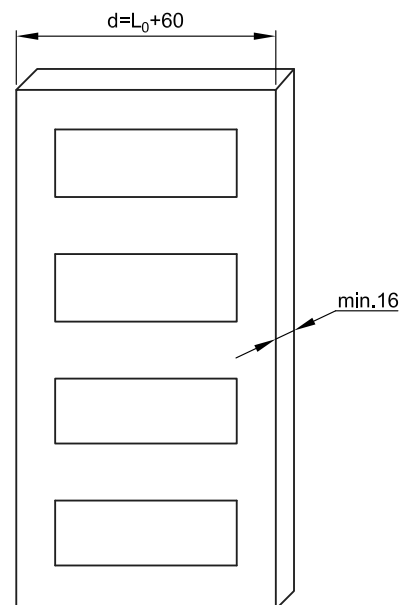

SLID'UP
by MANTION

INSTRUCTION DE MONTAGE
MONTAGEANLEITUNG
INSTRUCTIONS FOR ASSEMBLY
INSTRUCCIONES DE MONTAJE
INSTRUKCJA MONTAŻU

SLID'UP 160
SU5208

x2

x2

x1

x1

x4

x1

**60
KG**

1

2**3**

L [mm]	1200	1500	1800	2000	2400	3000
n	4	4	5	5	6	7

**4****5****6****7**

8

8a

8b

8c

OPTIONS / OPTIONEN / OPTIONS / OPCIONES / OPCJE

a SU5239 (2,05m)
SU5240 (3,05m)
SU5233

b SU5234

c SU5243

d SU5212 SU5214 - SU5231

e SU5232