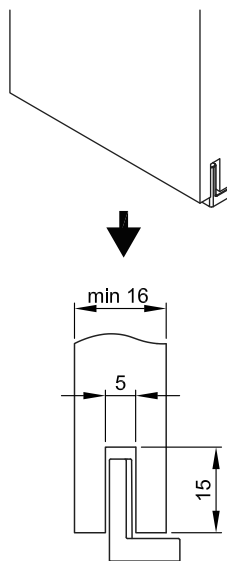

SLID'UP
by MANTION

INSTRUCTION DE MONTAGE
MONTAGEANLEITUNG
INSTRUCTIONS FOR ASSEMBLY
INSTRUCCIONES DE MONTAJE
INSTRUKCJA MONTAŻU

SLID'UP 160
SU5208

x2

x2

x1

x1

x4

x1

**60
KG**

1

2**3**

L [mm]	1200	1500	1800	2000	2400	3000
n	4	4	5	5	6	7

**4****5****6****7**

8

8a

8b

8c

OPTIONS / OPTIONEN / OPTIONS / OPCIONES / OPCJE

a SU5239 (2,05m)
SU5240 (3,05m)
SU5233

b SU5234

c SU5243

d SU5212 SU5214 - SU5231

e SU5232