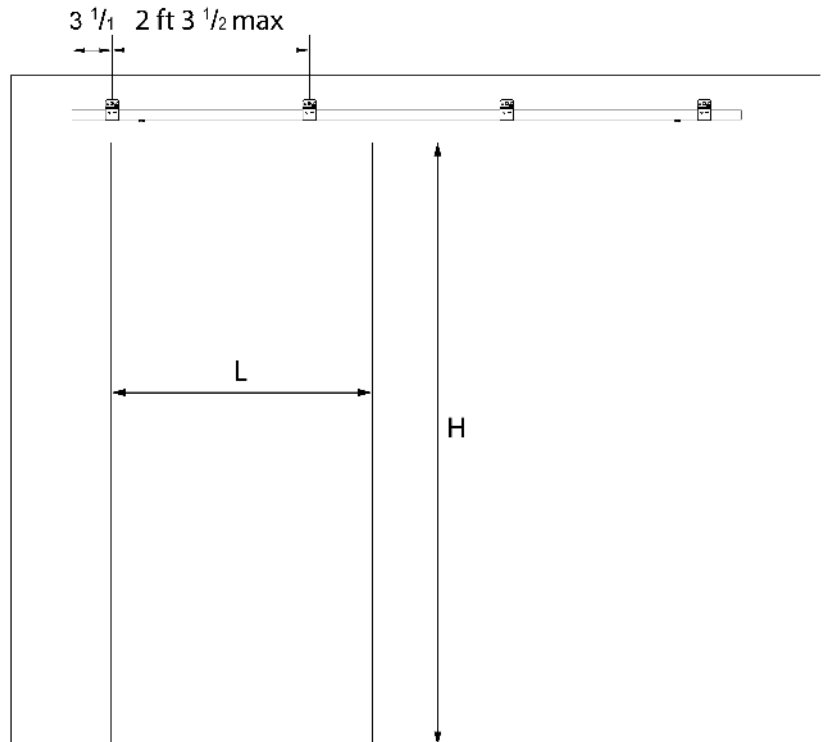

**80  
KG**

**4** OPTION :

**SLID'UP**  
by MANTION

INSTRUCTION DE MONTAGE  
MONTAGEANLEITUNG  
INSTRUCTIONS FOR ASSEMBLY  
INSTRUCCIONES DE MONTAJE  
INSTRUKCJA MONTA U

**SLID'UP 2000**  
**SU 2004**

x2

x2

x2

x4

x1

176  
lbs

**1**

**2**

**3**

**4** OPTION :