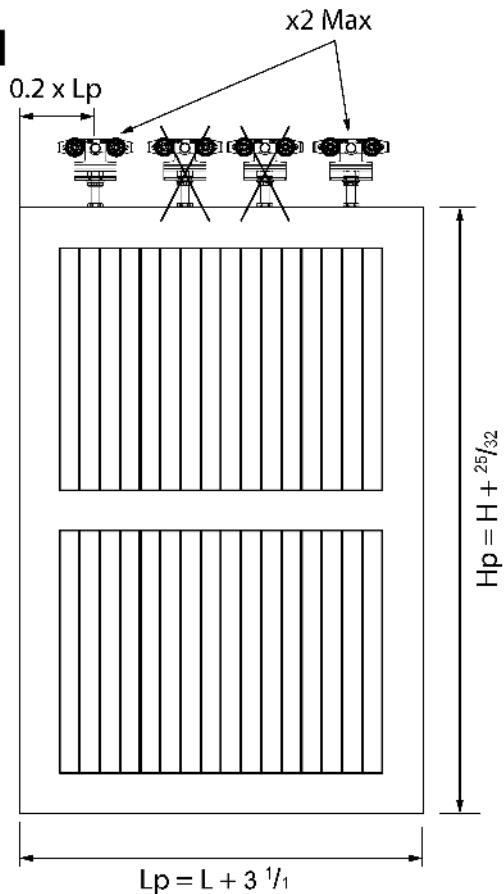

**80  
KG**

**4** OPTION :

**SLID'UP**  
by MANTION

INSTRUCTION DE MONTAGE  
MONTAGEANLEITUNG  
INSTRUCTIONS FOR ASSEMBLY  
INSTRUCCIONES DE MONTAJE  
INSTRUKCJA MONTA U

**SLID'UP 2000**  
**SU 2004**

x2

x2

x2

x4

x1

176  
lbs

**1**

**2**

**3**

**4** OPTION :