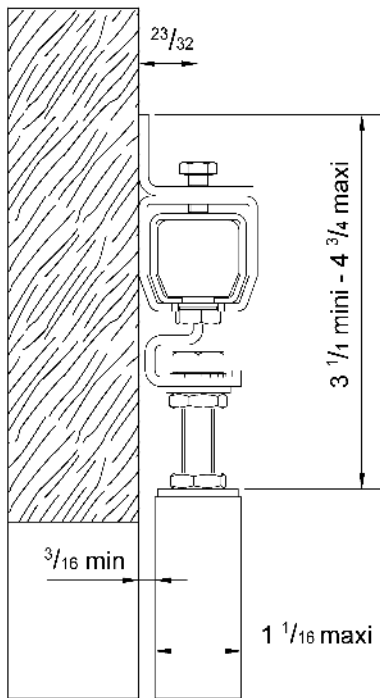

**80  
KG**

**4** OPTION :

**SLID'UP**  
by MANTION

INSTRUCTION DE MONTAGE  
MONTAGEANLEITUNG  
INSTRUCTIONS FOR ASSEMBLY  
INSTRUCCIONES DE MONTAJE  
INSTRUKCJA MONTA U

**SLID'UP 2000**  
**SU 2004**

x2

x2

x2

x4

x1

176  
lbs

**1**

**2**

**3**

**4** OPTION :