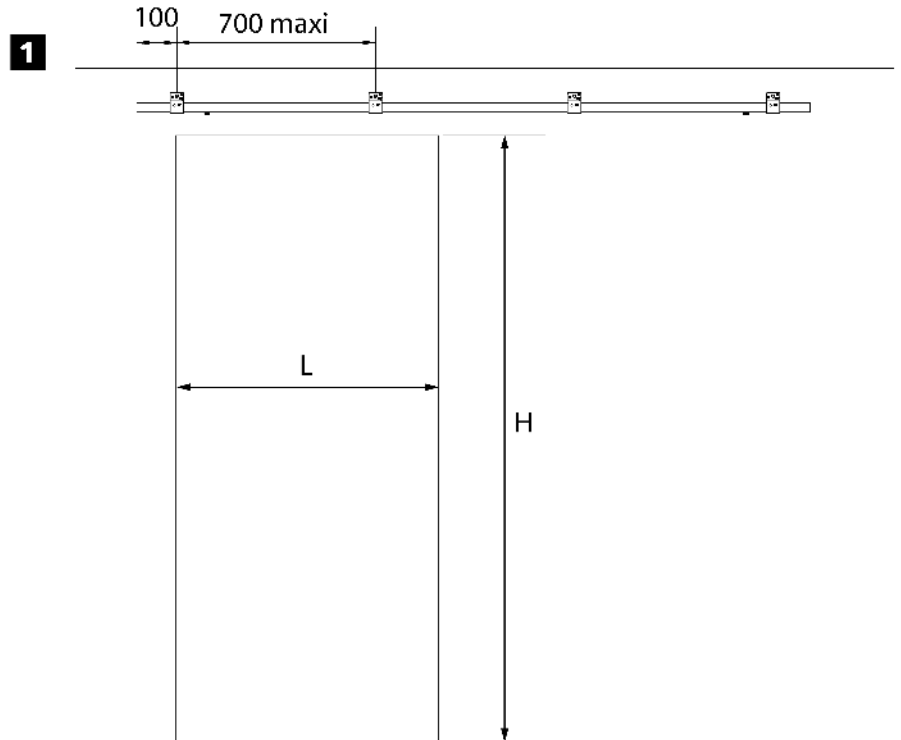

**SLID'UP**  
by MANTION

INSTRUCTION DE MONTAGE  
MONTAGEANLEITUNG  
INSTRUCTIONS FOR ASSEMBLY  
INSTRUCCIONES DE MONTAJE  
INSTRUKCJA MONTA U

**SLID'UP 2000**  
**SU 2004**

x2

x2

x2

x4

x1

**80  
KG**

**4** OPTION :

**SLID'UP**  
by MANTION

INSTRUCTION DE MONTAGE  
MONTAGEANLEITUNG  
INSTRUCTIONS FOR ASSEMBLY  
INSTRUCCIONES DE MONTAJE  
INSTRUKCJA MONTA U

**SLID'UP 2000**  
**SU 2004**

x2

x2

x2

x4

x1

176  
lbs

**1**

**2**

**3**

**4** OPTION :