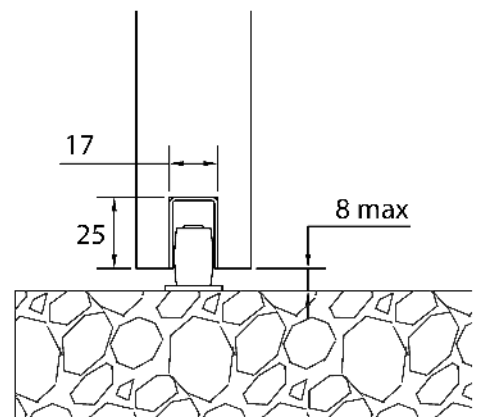

**SLID'UP**  
by MANTION

INSTRUCTION DE MONTAGE  
MONTAGEANLEITUNG  
INSTRUCTIONS FOR ASSEMBLY  
INSTRUCCIONES DE MONTAJE  
INSTRUKCJA MONTA U

**SLID'UP 2000**  
**SU 2004**

x2

x2

x2

x4

x1

**80  
KG**

**4** OPTION :

**SLID'UP**  
by MANTION

INSTRUCTION DE MONTAGE  
MONTAGEANLEITUNG  
INSTRUCTIONS FOR ASSEMBLY  
INSTRUCCIONES DE MONTAJE  
INSTRUKCJA MONTA U

**SLID'UP 2000**  
**SU 2004**

x2

x2

x2

x4

x1

176  
lbs

**1**

**2**

**3**

**4** OPTION :