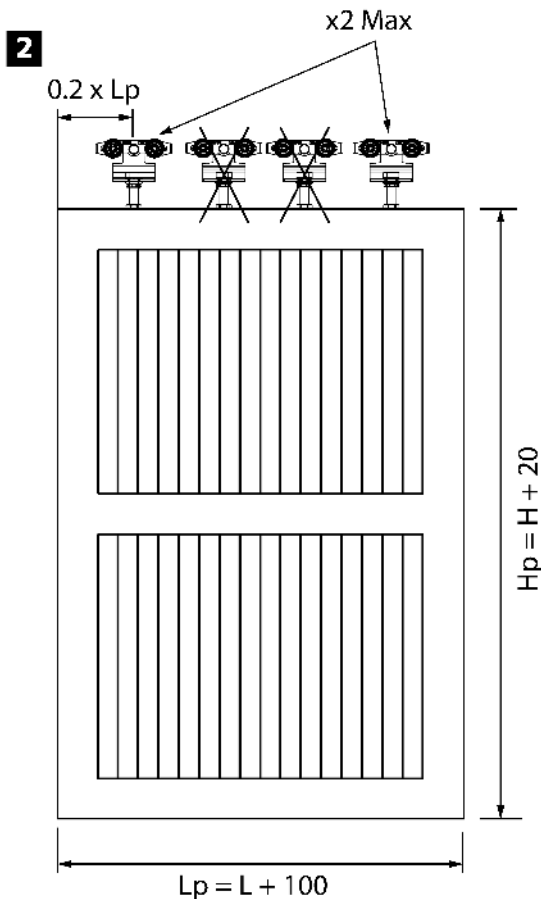

**SLID'UP**  
by MANTION

INSTRUCTION DE MONTAGE  
MONTAGEANLEITUNG  
INSTRUCTIONS FOR ASSEMBLY  
INSTRUCCIONES DE MONTAJE  
INSTRUKCJA MONTA U

**SLID'UP 2000**  
**SU 2004**

x2

x2

x2

x4

x1

**80  
KG**

**4** OPTION :

**SLID'UP**  
by MANTION

INSTRUCTION DE MONTAGE  
MONTAGEANLEITUNG  
INSTRUCTIONS FOR ASSEMBLY  
INSTRUCCIONES DE MONTAJE  
INSTRUKCJA MONTA U

**SLID'UP 2000**  
**SU 2004**

x2

x2

x2

x4

x1

176  
lbs

**1**

**2**

**3**

**4** OPTION :