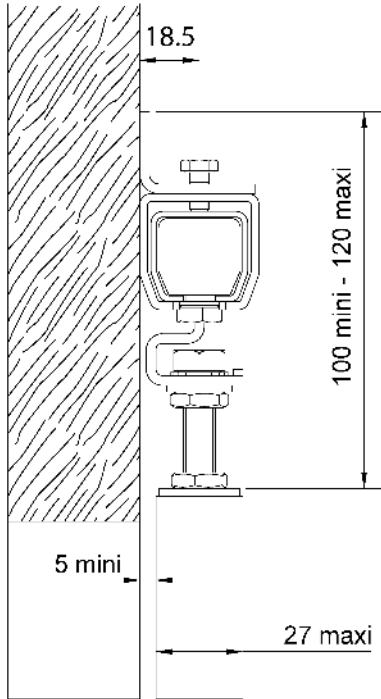

**SLID'UP**  
by MANTION

INSTRUCTION DE MONTAGE  
MONTAGEANLEITUNG  
INSTRUCTIONS FOR ASSEMBLY  
INSTRUCCIONES DE MONTAJE  
INSTRUKCJA MONTA U

**SLID'UP 2000**  
**SU 2004**

x2

x2

x2

x4

x1

**80  
KG**

**4** OPTION :

**SLID'UP**  
by MANTION

INSTRUCTION DE MONTAGE  
MONTAGEANLEITUNG  
INSTRUCTIONS FOR ASSEMBLY  
INSTRUCCIONES DE MONTAJE  
INSTRUKCJA MONTA U

**SLID'UP 2000**  
**SU 2004**

x2

x2

x2

x4

x1

176  
lbs

**1**

**2**

**3**

**4** OPTION :