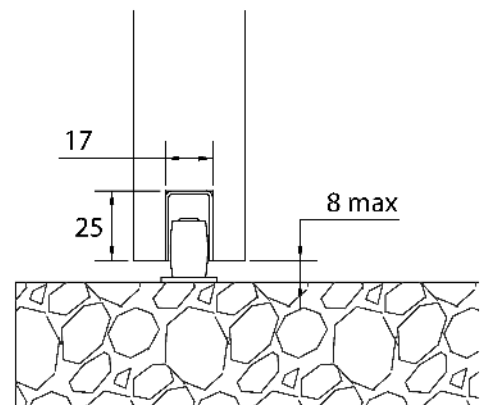

x1

**60
KG**

1

2

3

4

OPTION :

SLID'UP
by MANTION

INSTRUCTION DE MONTAGE
MONTAGEANLEITUNG
INSTRUCTIONS FOR ASSEMBLY
INSTRUCCIONES DE MONTAJE
INSTRUKCJA MONTA U

SLID'UP 2000
SU 2007

x2

x2

x2

x4

x4

x1