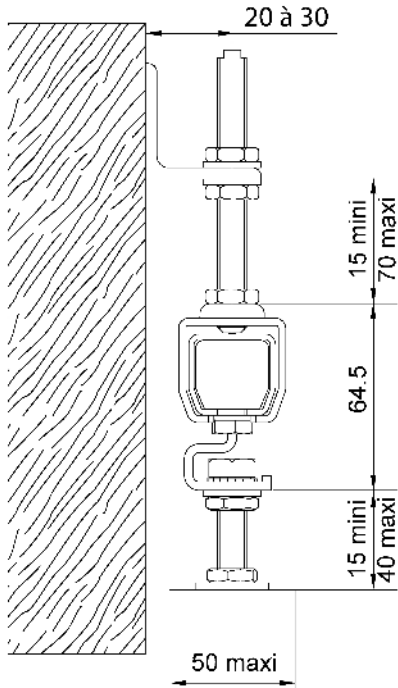

SLID'UP
by MANTION

INSTRUCTION DE MONTAGE
MONTAGEANLEITUNG
INSTRUCTIONS FOR ASSEMBLY
INSTRUCCIONES DE MONTAJE
INSTRUKCJA MONTA U

SLID'UP 2000
SU 2007

x2

x2

x2

x4

x4

x1

**60
KG**

1

2

3

4

OPTION :

SLID'UP
by MANTION