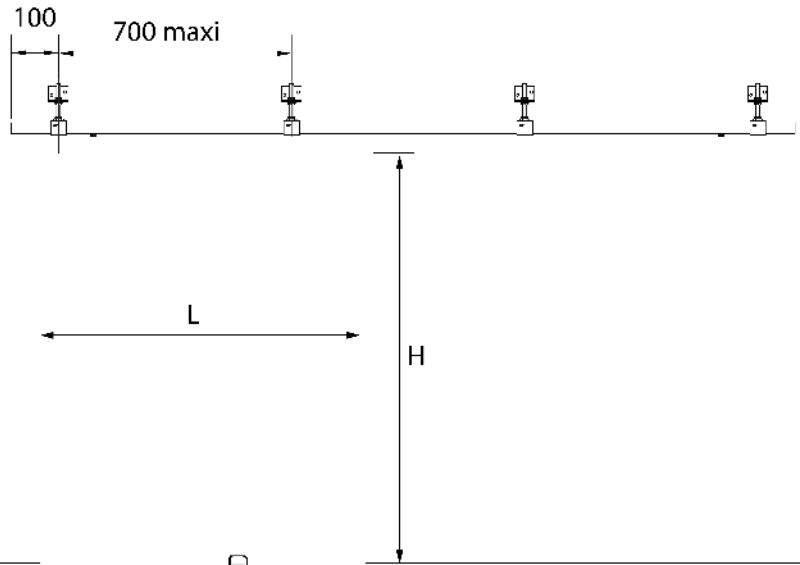

SLID'UP
by MANTION

INSTRUCTION DE MONTAGE
MONTAGEANLEITUNG
INSTRUCTIONS FOR ASSEMBLY
INSTRUCCIONES DE MONTAJE
INSTRUKCJA MONTA U

SLID'UP 2000
SU 2007

x2

x2

x2

x4

x4

x1

**60
KG**

1

2

3

4

OPTION :

SLID'UP
by MANTION