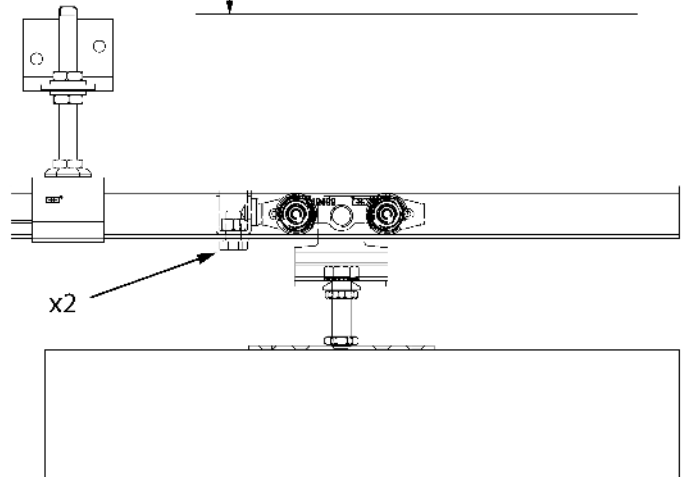

x1

**60
KG**

1

2

3

4

OPTION :

SLID'UP
by MANTION

INSTRUCTION DE MONTAGE
MONTAGEANLEITUNG
INSTRUCTIONS FOR ASSEMBLY
INSTRUCCIONES DE MONTAJE
INSTRUKCJA MONTA U

SLID'UP 2000
SU 2007

x2

x2

x2

x4

x4

x1