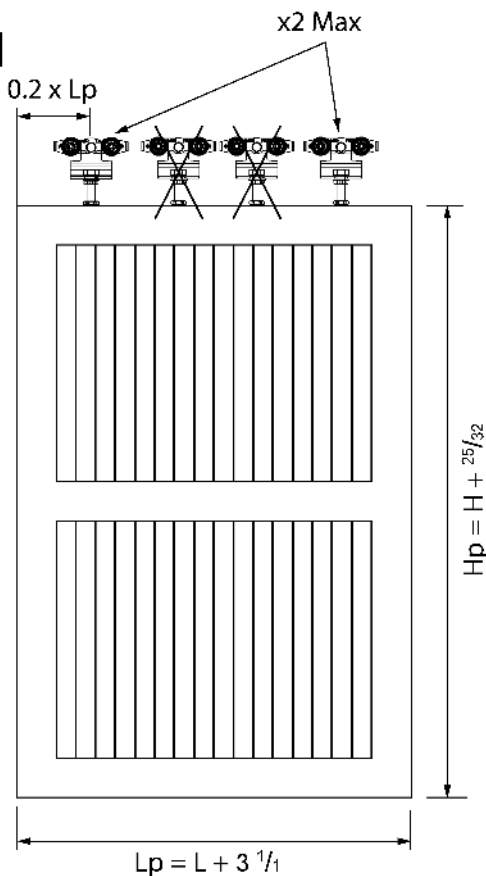

INSTRUCTION DE MONTAGE
MONTAGEANLEITUNG
INSTRUCTIONS FOR ASSEMBLY
INSTRUCCIONES DE MONTAJE
INSTRUKCJA MONTA U

SLID'UP 2000
SU 2007

x2

x2

x2

x4

x4

x1

132
lbs

1

2

3

4 OPTION :