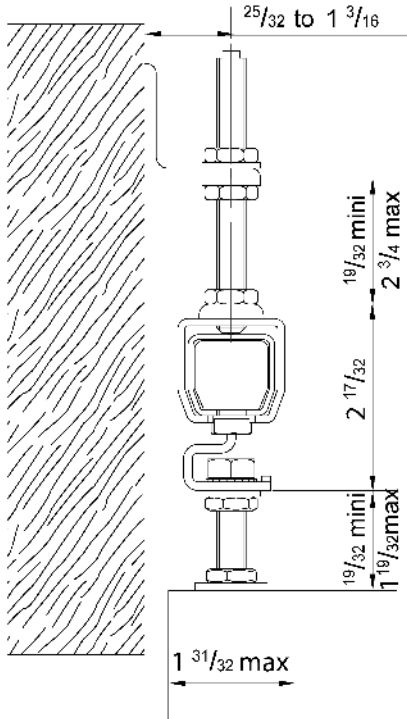

INSTRUCTION DE MONTAGE
MONTAGEANLEITUNG
INSTRUCTIONS FOR ASSEMBLY
INSTRUCCIONES DE MONTAJE
INSTRUKCJA MONTA U

SLID'UP 2000
SU 2007

x2

x2

x2

x4

x4

x1

132
lbs

1

2

3

4 OPTION :