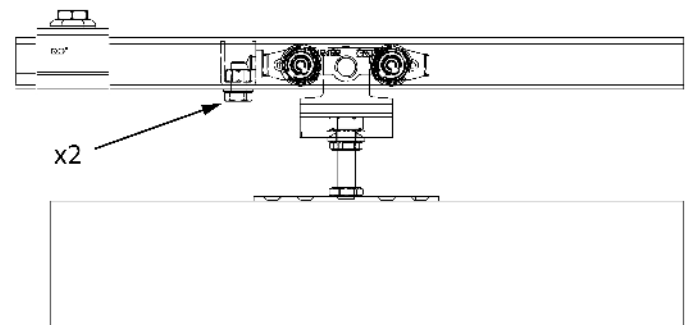

INSTRUCTION DE MONTAGE
MONTAGEANLEITUNG
INSTRUCTIONS FOR ASSEMBLY
INSTRUCCIONES DE MONTAJE
INSTRUKCJA MONTA U

SLID'UP 2000
SU 2007

x2

x2

x2

x4

x4

x1

132
lbs

1

2

3

4 OPTION :