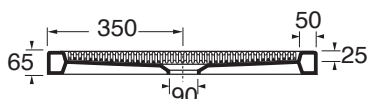

PFPD07007065

piatti doccia/shower tray

codice
code

Piatto doccia Ferdy 70 X 70.
Ferdy cm 70 X 70 shower tray.

biancolucido/shiny white

PFPD07007065BI

cm 70x70xh6,5

scatole/box 1 - plt 19

kg 25

scala/scale 1:20 dimensioni/dimensions in mm

Complementi/complements:

Codice
code

Piletta doccia cromo 1" 1/4 di diametro (ø 90)
con tappo in ABS e completa di curva terminale.
1" 1/4 (ø 90) diameter waste system for shower tray
provided with ABS top and terminal bend.