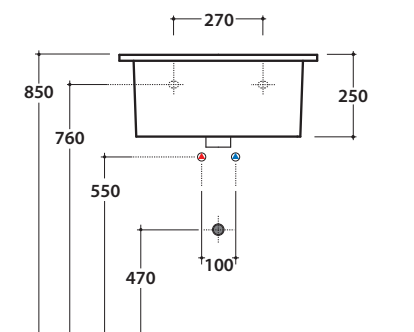

FORTY3 LAVABATOIO® FO063.BI

GLOBO

Cod. **FO063.BI**

Lavabo 60 con vasca alta e strizzatoio , predisposto tre fori. installazione sospesa o su mobile. Con foro troppo pieno. Fissaggi inclusi. Peso 26 kg

Recessed basin one tap hole arranged for three tap holes. Provided with overflow.

Fixing kit included. Weight 26 kg