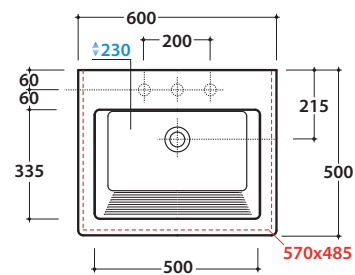

FORTY3 LAVABATOIO® FO063.BI

GLOBO

Cod. **FO063.BI**

Lavabo 60 con vasca alta e strizzatoio , predisposto tre fori. installazione sospesa o su mobile. Con foro troppo pieno. Fissaggi inclusi. Peso 26 kg

Recessed basin one tap hole arranged for three tap holes. Provided with overflow.

Fixing kit included. Weight 26 kg