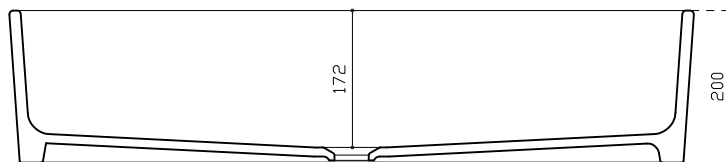

## INFO

**PESO Kg 28.60**  
Weight

**Revisione 2.0**  
Silvano Mariano

**DATA**  
15/06/2021

**EN 14296:2005**

Vista dall'alto  
Top View

Vista frontale Reversibile  
Reversible Frontal View

Vista laterale  
Lateral View

Sezione A-A  
Section A-A-

Sezione B-B  
Section B-B