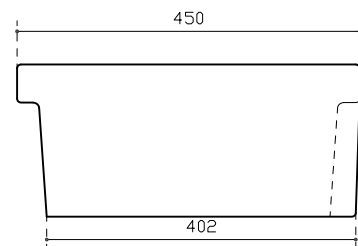

## INFO

**PESO Kg 28.60**  
Weight

**Revisione 2.0**  
Silvano Mariano

**DATA**  
15/06/2021

**EN 14296:2005**

Vista dall'alto  
Top View

Vista frontale Reversibile  
Reversible Frontal View

Vista laterale  
Lateral View

Sezione A-A  
Section A-A-

Sezione B-B  
Section B-B