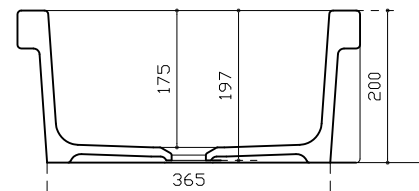

# Lavabo a canale cm 90

## INFO

**PESO Kg 28.60**  
Weight

**Revisione 2.0**  
Silvano Mariano

**DATA**  
15/06/2021

**EN 14296:2005**

Vista dall'alto  
Top View

Vista frontale Reversibile  
Reversible Frontal View

Vista laterale  
Lateral View

Sezione A-A  
Section A-A-

Sezione B-B  
Section B-B