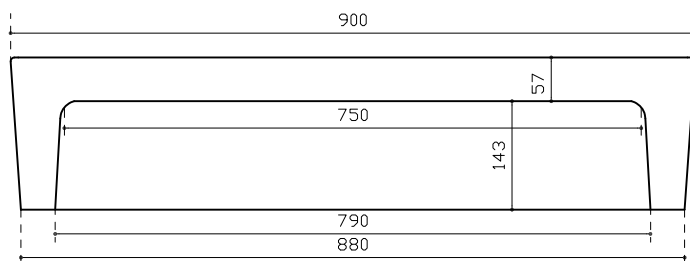

## INFO

**PESO Kg 28.60**  
Weight

**Revisione 2.0**  
Silvano Mariano

**DATA**  
15/06/2021

**EN 14296:2005**

Vista dall'alto  
Top View

Vista frontale Reversibile  
Reversible Frontal View

Vista laterale  
Lateral View

Sezione A-A  
Section A-A-

Sezione B-B  
Section B-B