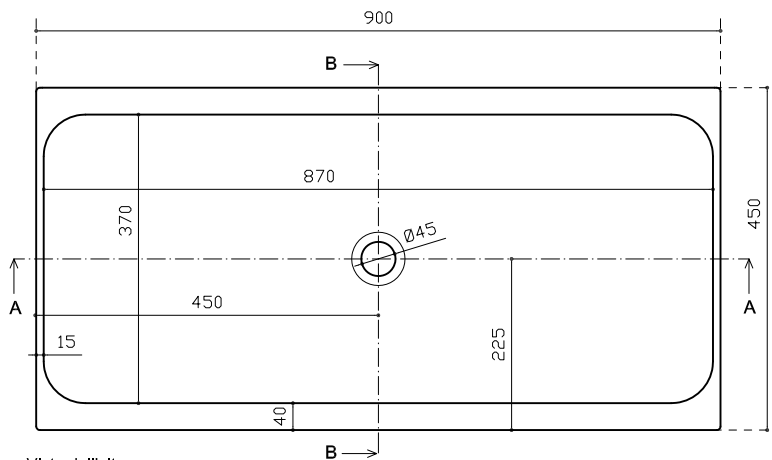

# Lavabo a canale cm 90

## INFO

**PESO Kg 28.60**  
Weight

**Revisione 2.0**  
Silvano Mariano

**DATA**  
15/06/2021

**EN 14296:2005**

Vista dall'alto  
Top View

Vista frontale Reversibile  
Reversible Frontal View

Vista laterale  
Lateral View

Sezione A-A  
Section A-A-

Sezione B-B  
Section B-B