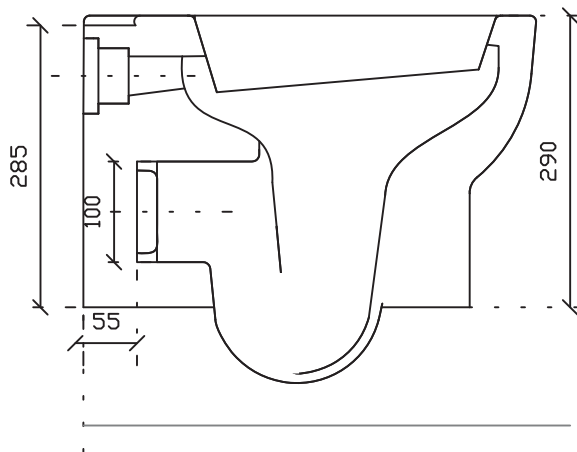

Art.5249

Vaso sospeso serie m2 cm 46

Peso 16 Kg

Vista dall'alto

Vista laterale

Vista posteriore

Art. 5210

M2 bidet sospeso cm 46

Vista dall'alto

Vista laterale

Vista posteriore