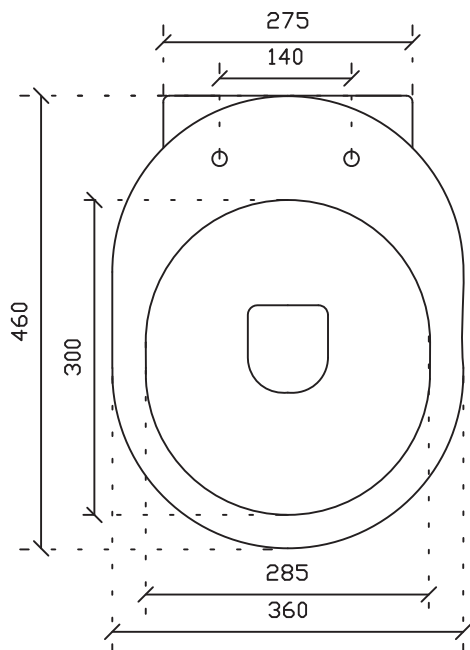

Art.5249

Vaso sospeso serie m2 cm 46

Peso 16 Kg

Vista dall'alto

Vista laterale

Vista posteriore

Art. 5210

M2 bidet sospeso cm 46

Vista dall'alto

Vista laterale

Vista posteriore