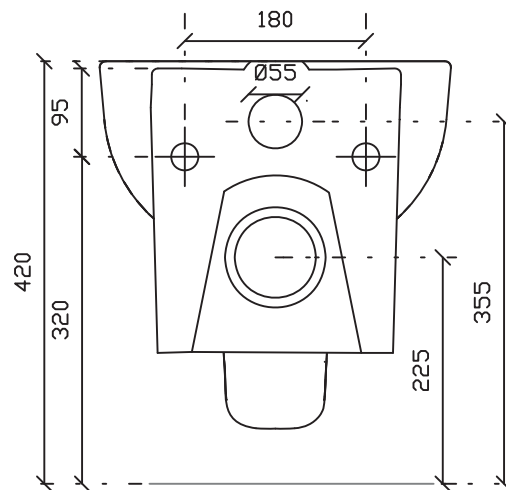

Art.5249

Vaso sospeso serie m2 cm 46

Peso 16 Kg

Vista dall'alto

Vista laterale

Vista posteriore

Art. 5210

M2 bidet sospeso cm 46

Vista dall'alto

Vista laterale

Vista posteriore