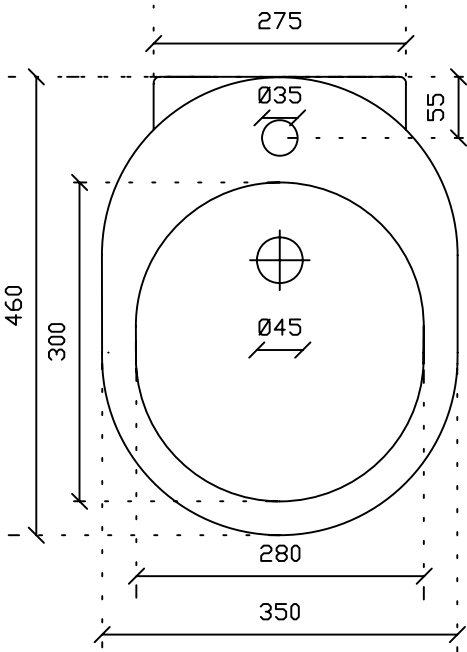

Art.5249

Vaso sospeso serie m2 cm 46

Peso 16 Kg

Vista dall'alto

Vista laterale

Vista posteriore

Art. 5210

M2 bidet sospeso cm 46

Vista dall'alto

Vista laterale

Vista posteriore