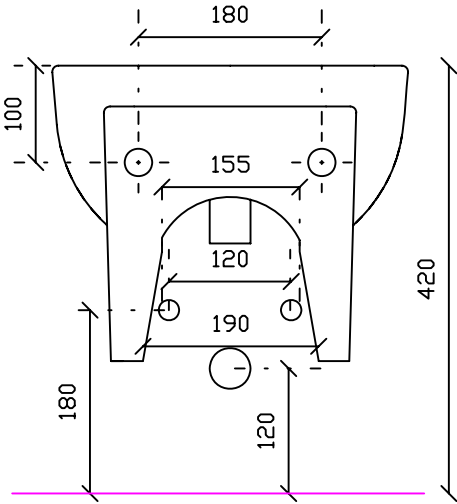

Art.5249

Vaso sospeso serie m2 cm 46

Peso 16 Kg

Vista dall'alto

Vista laterale

Vista posteriore

Art. 5210

M2 bidet sospeso cm 46

Vista dall'alto

Vista laterale

Vista posteriore