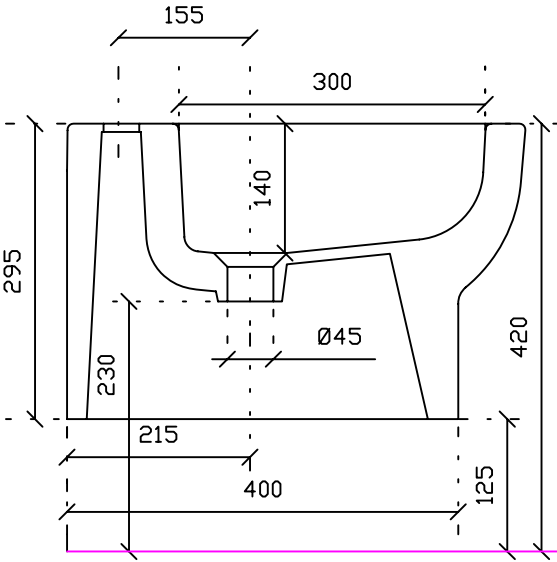

Art.5249

Vaso sospeso serie m2 cm 46

Peso 16 Kg

Vista dall'alto

Vista laterale

Vista posteriore

Art. 5210

M2 bidet sospeso cm 46

Vista dall'alto

Vista laterale

Vista posteriore