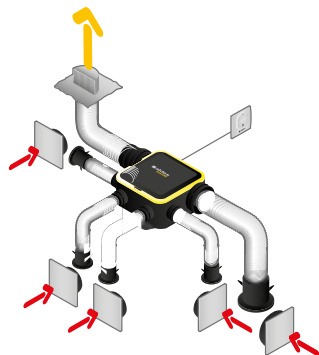

Groupe de ventilation simple flux individuelle autoréglable

11026035

Kit EasyHOME AUTO COMPACT + Grilles BIP

Données réglementaires

Références	Classe énergétique ErP
11026035	E

Installation

Montage faux-plafond