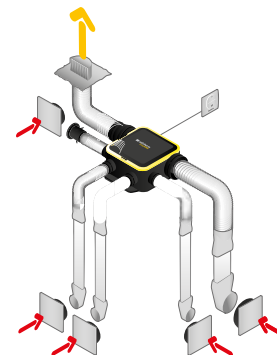

Installation kit ColorLINE avec conduits rigides Minigaine