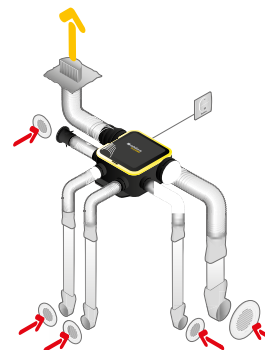

Installation kit BIP avec conduits rigides Minigaine