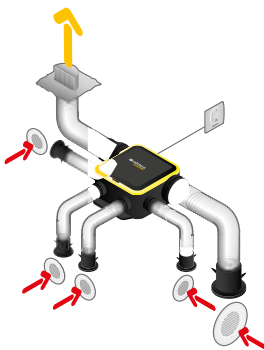

Installation kit BIP avec conduits souples Algaïne