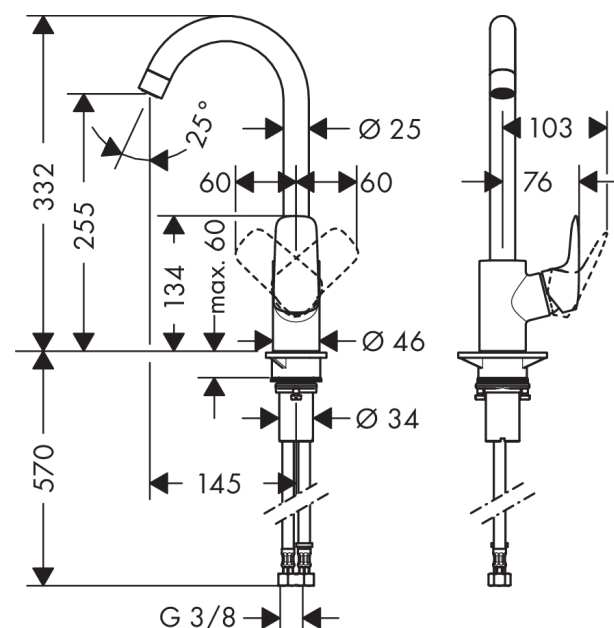

### Caractéristiques

- ComfortZone 260
- bec orientable possible sur 3 niveaux 110°, 150° ou 360°
- jet normal
- débit: 12 l/min sous 3 bars de pression
- cartouche céramique M2
- raccordement flexible G 3/8
- convient au chauffe-eau instantané
- ACS 12 ACC LY 352, valide jusqu'au 20.06.2017

## Plan géométral