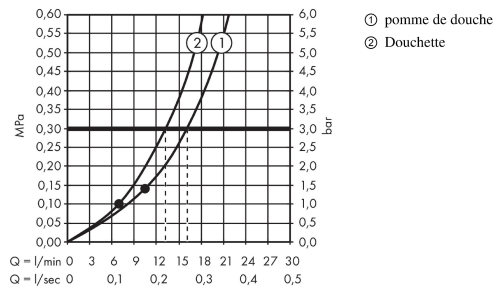

Croma Select S

Showerpipe Croma 280 1jet

Surfaces: **chromé** Numéro d'article: **26790000**

Description

Caractéristiques

- diamètre: 280 mm
- douche de tête orientable
- jet RainAir
- débit du jet RainAir (sous 3 bars de pression): 16 l/min
- longueur du bras de douche: 400 mm
- bras de douche pivotant
- thermostatique Ecostat Comfort
- butée de confort à 40° C
- limiteur d'eau chaude réglable
- entraxe 150 mm ± 12 mm
- support de douchette réglage en hauteur

Photo du produit

Plan géométral

Croma Select S

Showerpipe Croma 280 1jet

Surfaces: **chromé** Numéro d'article: **26790000**

Schéma d'écoulement

Croma Select S

Showerpipe Croma 280 1jet