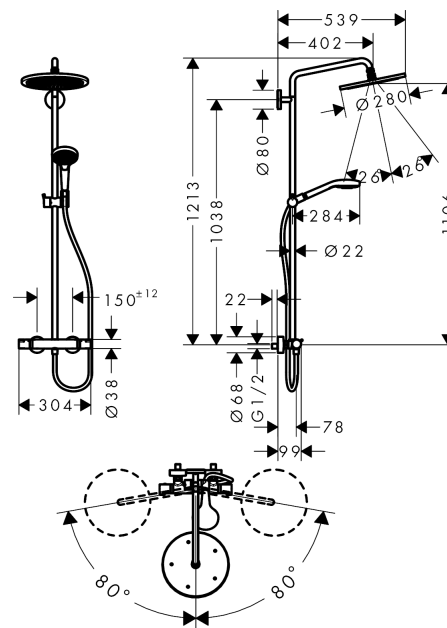

Croma Select S

Showerpipe Croma 280 1jet

Surfaces: **chromé** Numéro d'article: **26790000**

Description

Caractéristiques

- diamètre: 280 mm
- douche de tête orientable
- jet RainAir
- débit du jet RainAir (sous 3 bars de pression): 16 l/min
- longueur du bras de douche: 400 mm
- bras de douche pivotant
- thermostatique Ecostat Comfort
- butée de confort à 40° C
- limiteur d'eau chaude réglable
- entraxe 150 mm ± 12 mm
- support de douchette réglage en hauteur

Se compose de

- Isiflex. Flexible de douche 1,60 m (#28276XXX)
- Douche de tête Croma 280 1jet (#26220XXX)
- Douchette Croma Select S 110 Multi (#26800XXX)

Détails de l'article

GTIN

4011097801711

Technologie

Photo du produit

Plan géométral

Croma Select S

Showerpipe Croma 280 1jet

Surfaces: **chromé** Numéro d'article: **26790000**

Schéma d'écoulement

Croma Select S

Showerpipe Croma 280 1jet

Surfaces: chromé Numéro d'article: 26790000

Exemple de montage