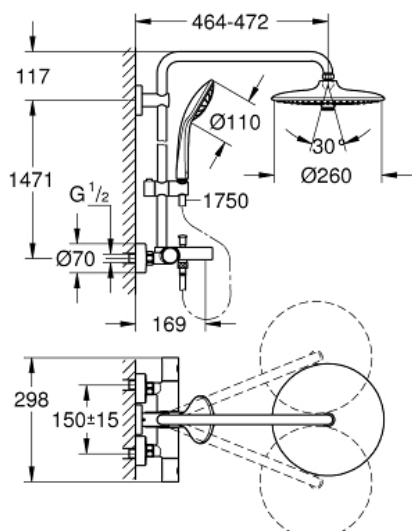

EUPHORIA SYSTEM 260

Colonne de douche avec thermostatique Bain/Douche

Référence : 27475001

Pure Freude
an Wasser

GROHE

Descriptif Produit:

EUPHORIA SYSTEM 260

Colonne de douche avec thermostatique Bain/Douche

Spécifications Produit:

Constitué de:

Bras de douche de 450 mm orientable horizontalement

Mitigeur thermostatique incluant fonction Aquadimmer

Permet le changement entre:

Douche de tête Euphoria 260 (26 457 000)

3 jets : Rain, SmartRain, Jet

Avec rotule

angle de rotation $\pm 15^\circ$

Bec bain

Inverseur pour douchette

Douchette à main Euphoria 110 Massage (27 239 000)

3 jets : Rain, SmartRain, Massage

Curseur réglable en hauteur

Flexible Silverflex 1750 mm (28 388)

GROHE EcoJoy débit limité 9,5 l/min

GROHE TurboStat Régulation thermostatique quasi-instantanée

GROHE SafeStop butée à 38°C

GROHE SafeStop Plus butée à 38°C et limiteur de température en option à 43°C inclus

GROHE DreamSpray jet parfaitement uniforme

GROHE StarLight éclatant et durable

Procédé anti-calcaire SpeedClean

Système anti-torsion

Convient pour chauffe-eau instantané à partir de 18 kW/h

Débit minimum nécessaire 7 l/min.

Finition:

□ 27475001 chromé