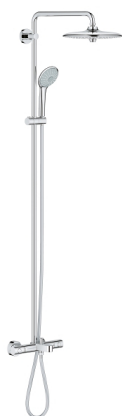

EUPHORIA SYSTEM 260

Colonne de douche avec thermostatique Bain/Douche

Référence : 27475001

Pure Freude
an Wasser

GROHE

Descriptif Produit:

EUPHORIA SYSTEM 260

Colonne de douche avec thermostatique Bain/Douche

Spécifications Produit:

Constitué de:

Bras de douche de 450 mm orientable horizontalement

Mitigeur thermostatique incluant fonction Aquadimmer

Permet le changement entre:

Douche de tête Euphoria 260 (26 457 000)

3 jets : Rain, SmartRain, Jet

Avec rotule

angle de rotation $\pm 15^\circ$

Bec bain

Inverseur pour douchette

Douchette à main Euphoria 110 Massage (27 239 000)

3 jets : Rain, SmartRain, Massage

Curseur réglable en hauteur

Finition:

□ 27475001 chromé