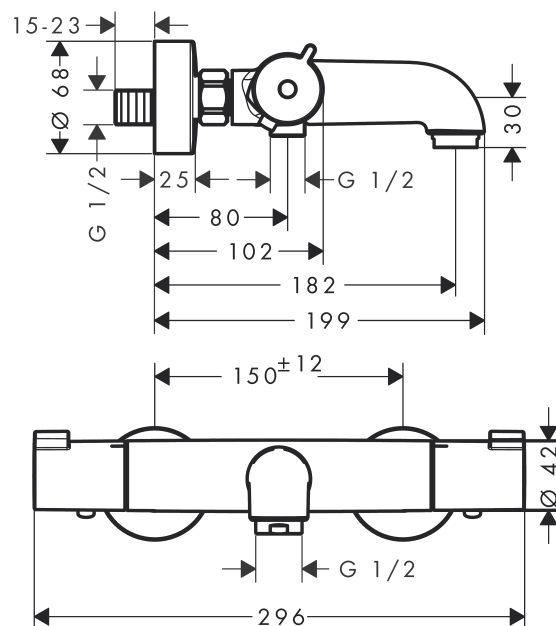

Plan géométral