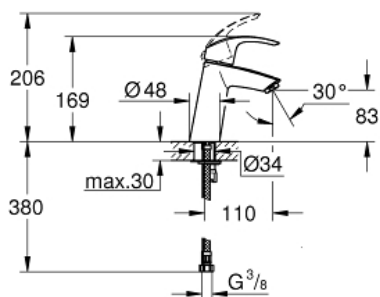

EUROSMART  
Mitigeur monocommande, 1/2"  
pour lavabo Taille M

Référence : 23324001

Pure Freude  
an Wasser

GROHE

**Descriptif Produit:**

**EUROSMART**  
Mitigeur monocommande, 1/2"  
pour lavabo  
Taille M

**Spécifications Produit:**

Monotrou sur plage  
GROHE SilkMove Cartouche en céramique 28 mm  
**avec limiteur de température**  
GROHE StarLight éclatant et durable  
**GROHE EcoJoy économie d'eau, mousseur 5,7 l/min**  
GROHE QuickFix installation rapide  
**Corps lisse**  
Flexibles de raccordement souples, sertis d'usine