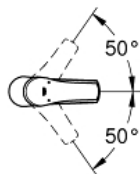

EUROSMART  
Mitigeur monocommande, 1/2"  
pour lavabo Taille M

Référence : 23324001

Pure Freude  
an Wasser

GROHE

**Descriptif Produit:**

**EUROSMART**  
Mitigeur monocommande, 1/2"  
pour lavabo  
Taille M

**Spécifications Produit:**

Monotrou sur plage  
GROHE SilkMove Cartouche en céramique 28 mm  
**avec limiteur de température**  
GROHE StarLight éclatant et durable  
**GROHE EcoJoy économie d'eau, mousseur 5,7 l/min**  
GROHE QuickFix installation rapide  
**Corps lisse**  
Flexibles de raccordement souples, sertis d'usine