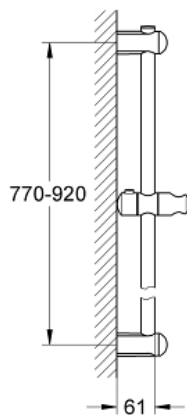

EUPHORIA

Barre de douche 900 mm

Référence : 27500000

GROHE s.a.r.l | Siège, salle d'exposition – 60, Boulevard de la Mission Marchand
92418 Courbevoie – La Défense Cedex
Tél +33 (0)1 49 97 29 00 | Fax +33(0)1 55 70 20 38

*Pure Freude
an Wasser*

GROHE
WAVES

Descriptif Produit :

EUPHORIA

Barre de douche 900 mm

Spécifications Produit :

Support mural

GROHE QuickFix