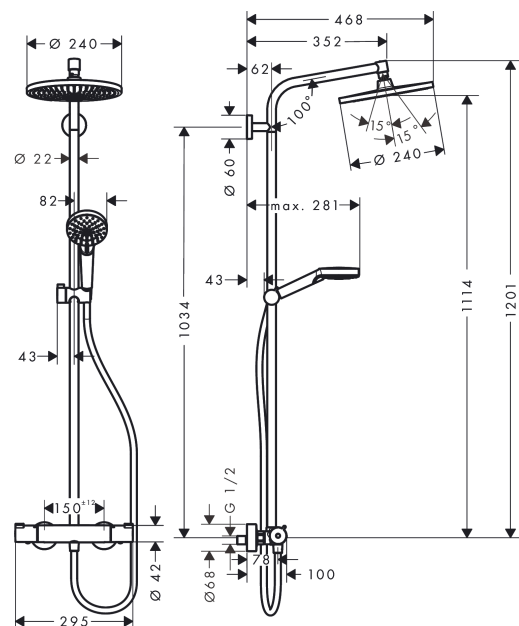

Crometta S
Showerpipe 240 1jet
 Surfaces: **chromé** Numéro d'article: **27267000**

Description

Caractéristiques

- comprenant : douche de tête, douchette, thermostatique de douche, flexible de douche, curseur
- l'angle d'inclinaison coulissant peut être ajusté sur 45°
- douche de tête Crometta S 240
- diamètre: 240 mm
- douche de tête orientable
- jet Rain
- débit du jet Rain (sous 3 bars de pression): 16 l/min
- disque de jet entièrement chromé
- longueur du bras de douche: 350 mm
- butée de confort à 40° C
- limiteur d'eau chaude réglable
- entraxe 150 mm ± 12 mm
- support de douchette réglage en hauteur
- ACS 18 ACC NY 144, valide jusqu'au 23.04.2023

Détails de l'article

GTIN

401109775944

Technologie

Prix de design

Certificats

Photo du produit

Plan géométral

Crometta S
Showerpipe 240 1jet

Surfaces: **chromé** Numéro d'article: **27267000**

Schéma d'écoulement

Crometta S
Showerpipe 240 1jet
 Surfaces: **chromé** Numéro d'article: **27267000**

Exemple de montage