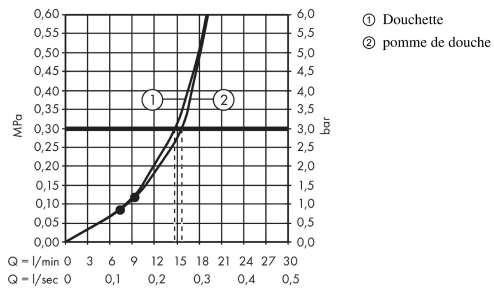

Crometta S
Showerpipe 240 1jet

Surfaces: **chromé** Numéro d'article: **27267000**

Schéma d'écoulement