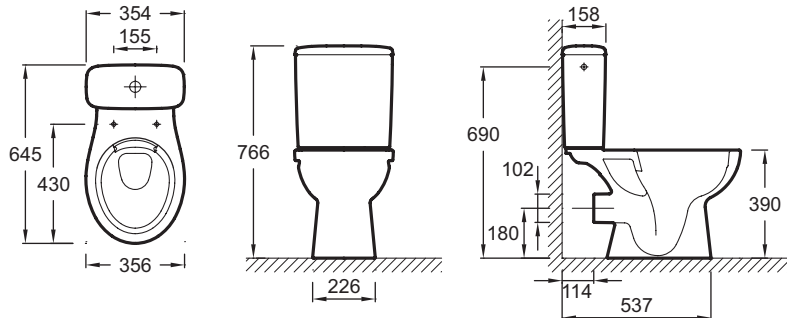

E20208

Collection : PATIO

Couleur* :

00 - Blanc

Principaux atouts :

Caractéristiques techniques

- DIMENSIONS : 64,50 x 35,60 cm
- MATÉRIAU : Céramique
- CONSOMMATION D'EAU : Standard 3/6 L
- TYPE DE BRIDE : Sans bride
- TYPE D'ABATTANT : Standard
- MÉCANISME SILENCIEUX : Silencieux classe 1
- CHARNIÈRES : Métal
- GARANTIE DE L'ABATTANT : 2 ans
- CONDITIONNEMENT : 1 colis
- POIDS : 36,6 kg
- TYPE D'INSTALLATION : Au sol
- HAUTEUR : Standard
- ALIMENTATION : Latérale
- PRODUIT INCLUS : Réservoir et abattant
- MATÉRIAU DE L'ABATTANT : Thermodur
- GARANTIE DE LA CÉRAMIQUE : 10 ans
- GARANTIE DU MÉCANISME : 2 ans

Dessin technique

Descriptif CCTP : Pack cuvette SANS BRIDE. E20208. Collection : PATIO. DIMENSIONS : 64,50 x 35,60 cm. POIDS : 36,6 kg. MATÉRIAU : Céramique. TYPE D'INSTALLATION : Au sol. CONSOMMATION D'EAU : Standard 3/6 L. HAUTEUR : Standard. TYPE DE BRIDE : Sans bride. ALIMENTATION : Latérale. TYPE D'ABATTANT : Standard. PRODUIT INCLUS : Réservoir et abattant. MÉCANISME SILENCIEUX : Silencieux classe 1. MATÉRIAU DE L'ABATTANT : Thermodur. CHARNIÈRES : Métal. GARANTIE DE LA CÉRAMIQUE : 10 ans. GARANTIE DE L'ABATTANT : 2 ans. GARANTIE DU MÉCANISME : 2 ans. CONDITIONNEMENT : 1 colis.