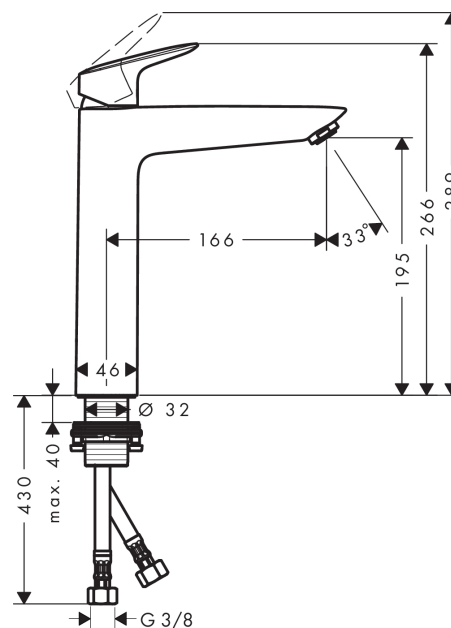

Logis

Logis 190 Mitigeur lavabo sans tirette ni vidage

Surfaces: **chromé** Numéro d'article: **71091000**

Description

Caractéristiques

- ComfortZone 190
- bec fixe
- Longueur 166 mm
- jet normal
- débit: 5 l/min
- cartouche céramique M2
- limiteur de température réglable
- sans tirette ni vidage
- convient au chauffe-eau instantané
- ACS 12 ACC LY 352, valide jusqu'au 20.06.2017

Plan géométral

Logis

Logis 190 Mitigeur lavabo sans tirette ni vidage

Surfaces: **chromé** Numéro d'article: **71091000**

Schéma d'écoulement