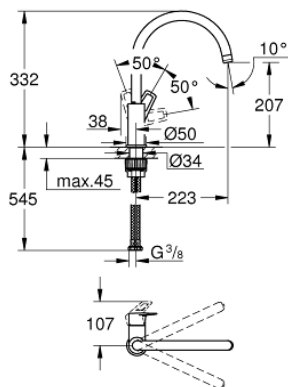

### DESCRIPTION DU PRODUIT

- **Bec haut**
- Monotrou sur plaque
- **GROHE StarLight** Chrome éclatant et durable
- **GROHE Longlife** cartouche en céramique 28 mm
- **GROHE Zero conduit d'eau isolé sans plomb ni nickel**
- Bec avec mousseur
- Bec tube pivotant
- Zone de rotation à 360°
- Flexibles de raccordement souples
- Système de montage rapide
- **GROHE FastFixation Plus** installation ultra rapide
- Pour une installation sur un plan supérieur > 60mm, il sera nécessaire de commander séparément le kit de fixation 48 384 000, non fourni

### PIÈCES DÉTACHÉES

- 1: Cartouche (N ° de commande 46963000)
- 2: Mousseur (N ° de commande 13967000)
- 3: **Kit de fixation** (N ° de commande 48477000)
- 4: Kit de fixation

(N ° de commande 48384000)\*