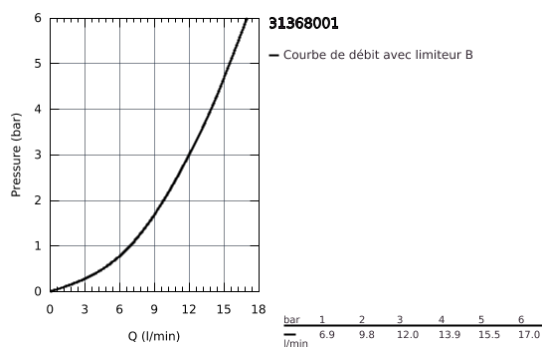

### DESCRIPTION DU PRODUIT

- **Bec haut**
- Monotrou sur plaque
- **GROHE StarLight** Chrome éclatant et durable
- **GROHE Longlife** cartouche en céramique 28 mm
- **GROHE Zero conduit d'eau isolé sans plomb ni nickel**
- Bec avec mousseur
- Bec tube pivotant
- Zone de rotation à 360°
- Flexibles de raccordement souples
- Système de montage rapide
- **GROHE FastFixation Plus** installation ultra rapide
- Pour une installation sur un plan supérieur > 60mm, il sera nécessaire de commander séparément le kit de fixation 48 384 000, non fourni