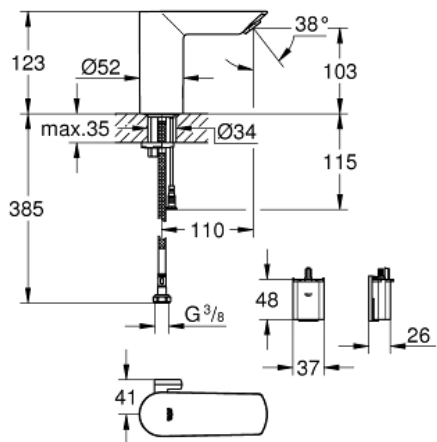

BAU COSMOPOLITAN E

Mitigeur lavabo infrarouge 1/2'' avec limiteur de température ajustable

Référence : 36451000

GROHE s.a.r.l | Siège, salle d'exposition – 60, Boulevard de la Mission Marchand
92418 Courbevoie – La Défense Cedex
Tél +33 (0)1 49 97 29 00 | Fax +33(0)1 55 70 20 38

Pure Freude
an Wasser

GROHE

Descriptif Produit :

BAU COSMOPOLITAN E
Mitigeur lavabo infrarouge 1/2'' avec limiteur de température ajustable

Spécifications Produit :

Avec capteur infra-rouge bi-directionnel

Pile lithium 6V, type CR-P2

Durée de vie des piles : environ 7 ans (150 activations par jour)

GROHE StarLight Chrome éclatant et durable

GROHE EcoJoy économie d'eau, **mousseur 5 l/min**

Corps en polymère

Flexibles de raccordement souples, sertis d'usine

Clapets anti-retour

Filtres intégrés

Avec électrovanne intégrée

Batterie externe

Système de montage rapide

Voyant indicateur pile déchargée

7 programmes paramétrés:

Rinçage automatique

Désinfection thermique

Mode nettoyage

Fonctions additionnelles et paramétrages précis par la

télécommande 36 407

Marquage de conformité CE

Classe acoustique groupe 1 (DIN 4109)

Finition :

□ 36451000 Chromé