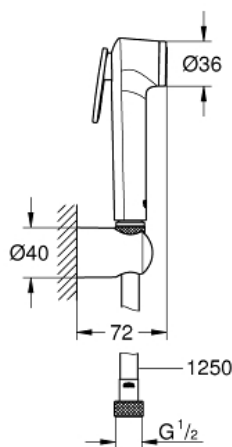

TEMPESTA-F TRIGGER SPRAY 30

Support de douche mural 1 jet

Référence : 27513001

GROHE s.a.r.l | Siège, salle d'exposition – 60, Boulevard de la Mission Marchand
92418 Courbevoie – La Défense Cedex
Tél +33 (0)1 49 97 29 00 | Fax +33(0)1 55 70 20 38

Pure Freude
an Wasser

GROHE

Descriptif Produit :

TEMPESTA-F TRIGGER SPRAY 30
Support de douche mural 1 jet

Spécifications Produit :

Composé de :

Douchette avec gâchette (27 512 001)

Support mural pour douchette (28 605 000)

Flexible de douche Silverflex 1250 mm (26 335)

GROHE StarLight Chrome éclatant et durable

Procédé anti-calcaire **SpeedClean**

Inner WaterGuide, longévité maximale

Système anti-torsion

Pression minimale 1 bar

Se référer aux normes locales d'installation

Finition :

□ 27513001 Chromé