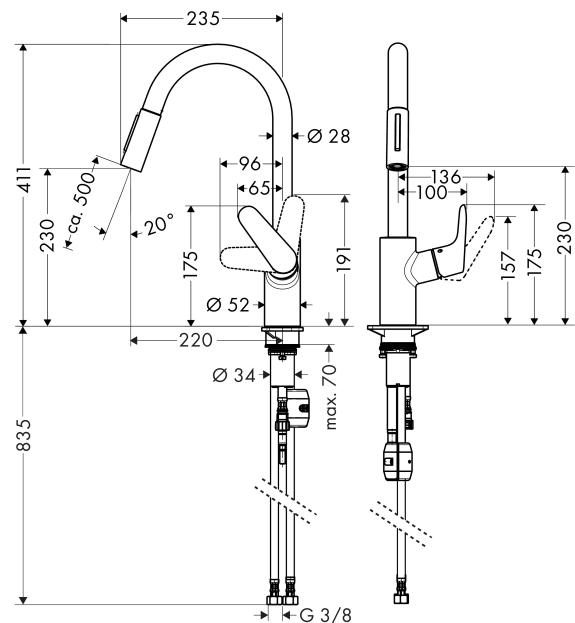

Focus

Focus. Mitigeur cuisine avec douchette extractible

Surfaces: **aspect acier** Numéro d'article: **31815800**

Description

Caractéristiques

- ComfortZone 240
- bec orientable à 150°
- position verticale de la poignée
- jet laminaire et jet pluie
- jet de douche blocable, remise à zéro en appuyant sur le bouton
- support de douchette aimanté MagFit
- raccordement du flexible de la douchette Quick-Connect
- débit: 9,5 l/min sous 3 bars de pression
- cartouche céramique M2
- raccordement flexible G 3/8
- clapet anti-retour intégré
- convient au chauffe-eau instantané
- ACS 14 ACC LY 356, valide jusqu'au 11.06.2019

Détails de l'article

GTIN

4011097718309

Technologie

Certificats

Photo du produit

Plan géométral

Focus

Focus. Mitigeur cuisine avec douchette extractible

Surfaces: **aspect acier** Numéro d'article: **31815800**

Schéma d'écoulement