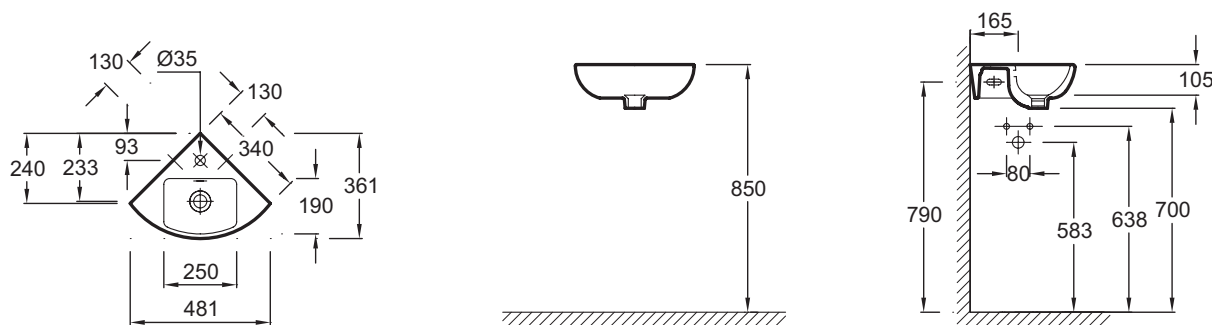

Caractéristiques techniques

- Dimensions : 34 x 34 cm
- Matériau : Céramique
- Percement et pré-perçement robinetterie : Percé 1 trou de robinetterie
- Livré avec cache trop-plein chromé
- Poids : 7 kg
- Type d'installation : Autoportant
- ROBINETTERIE CONSEILLÉE : Aleo, une gamme design très accessible

Dessin technique

Description : Lave-mains d'angle 34 cm. E4733. Collection : ODÉON UP. Dimensions : 34 x 34 cm. Poids : 7 kg. Matériau : Céramique. Type d'installation : Autoportant. Percement et pré-perçement robinetterie : Percé 1 trou de robinetterie. ROBINETTERIE CONSEILLÉE : Aleo, une gamme design très accessible. Livré avec cache trop-plein chromé.