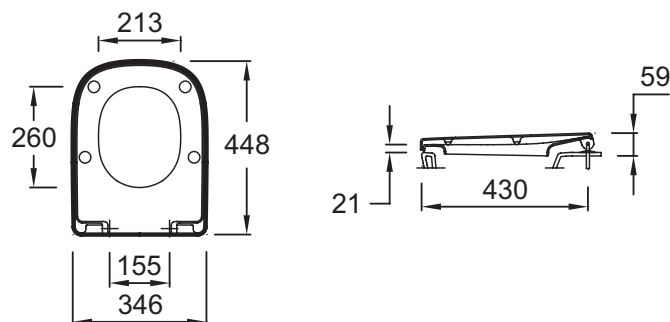

**E4270**

**Collection :** STRUKTURA

**Couleur\* :**

00 - Blanc

**Principaux atouts :**

### Caractéristiques techniques

- POIDS : 2,3 kg
- NORMES ET RÉGLEMENTATIONS : NF
- TYPE D'ABATTANT : Standard
- CHARNIÈRES : Métal
- GARANTIE DE L'ABATTANT : 2 ans
- MATÉRIAU : Thermodur
- TYPE D'ACCESSOIRE : Abattant standard
- MATÉRIAU DE L'ABATTANT : Thermodur
- ABATTANT ANTIBACTÉRIEN : Non
- CONDITIONNEMENT : Un seul colis

### Dessin technique

Descriptif CCTP : Abattant thermodur. E4270. Collection : STRUKTURA. POIDS : 2,3 kg. MATÉRIAU : Thermodur. NORMES ET RÉGLEMENTATIONS : NF. TYPE D'ACCESSOIRE : Abattant standard. TYPE D'ABATTANT : Standard. MATÉRIAU DE L'ABATTANT : Thermodur. CHARNIÈRES : Métal. ABATTANT ANTIBACTÉRIEN : Non. GARANTIE DE L'ABATTANT : 2 ans. CONDITIONNEMENT : Un seul colis.