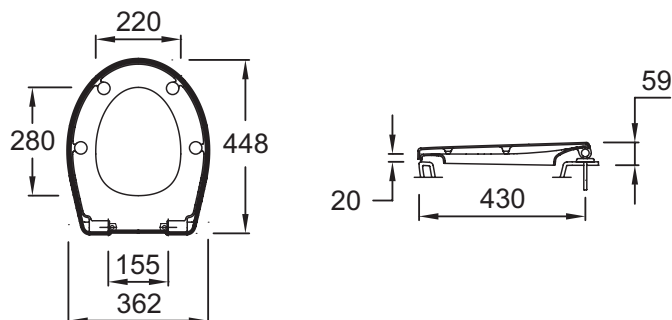

E70021

Collection : PATIO

Couleur* :

00 - Blanc

Principaux atouts :

Caractéristiques techniques

- POIDS : 1,9 kg
- TYPE D'ACCESSOIRE : Abattant standard
- Charnières métal inox
- MATÉRIAU : Thermodur
- TYPE D'ABATTANT : Déclipsable à descente progressive

Dessin technique

Descriptif CCTP : Abattant thermodur à descente progressive. E70021. Collection : PATIO. POIDS : 1,9 kg. MATÉRIAU : Thermodur. TYPE D'ACCESSOIRE : Abattant standard. TYPE D'ABATTANT : Déclipsable à descente progressive. Charnières métal inox.