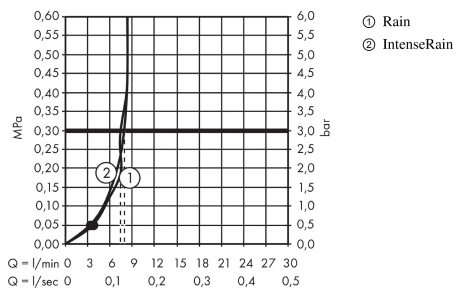

Crometta

Douchette Crometta Vario EcoSmart 9l/min

Surfaces: **blanc/chromé** Numéro d'article: **26332400**

Description

Caractéristiques

- diamètre: 100 mm
- changement de jet en tournant l'extrémité de la douchette
- jet Rain, jet IntenseRain
- débit: 9 l/min sous 3 bars de pression
- filtre nettoyable
- Convient au chauffe-eau instantané
- ACS 16 ACC LY 610, valide jusqu'au 05.12.2021

Détails de l'article

GTIN

4011097780665

Technologie

Prix de design

Certificats

Photo du produit

Plan géométral

Crometta

Douchette Crometta Vario EcoSmart 9l/min

Surfaces: **blanc/chromé** Numéro d'article: **26332400**

Schéma d'écoulement

Les valeurs de consommation ont été mesurées dans la pratique, avec les robinetteries correspondantes (thermostat/mélangeur/vanne sous crépi)