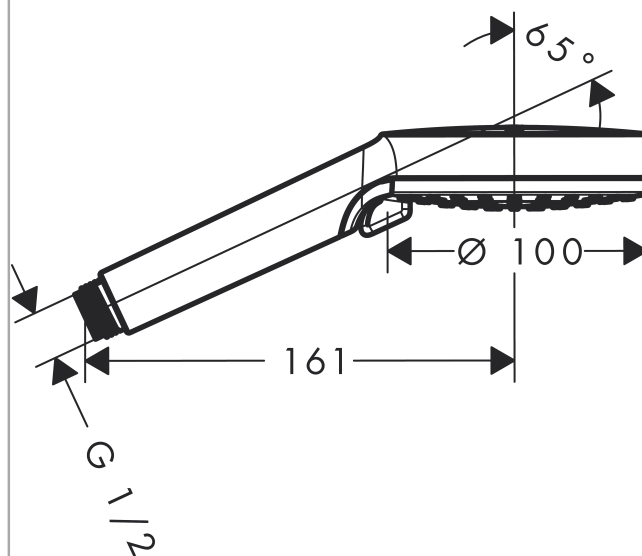

Crometta

Douchette Crometta Vario EcoSmart 9l/min

Surfaces: **blanc/chromé** Numéro d'article: **26332400**

Description

Caractéristiques

- diamètre: 100 mm
- changement de jet en tournant l'extrémité de la douchette
- jet Rain, jet IntenseRain
- débit: 9 l/min sous 3 bars de pression
- filtre nettoyable
- Convient au chauffe-eau instantané
- ACS 16 ACC LY 610, valide jusqu'au 05.12.2021

Détails de l'article

GTIN

4011097780665

Technologie

Prix de design

Certificats

Photo du produit

Plan géométral

Crometta

Douchette Crometta Vario EcoSmart 9l/min

Surfaces: **blanc/chromé** Numéro d'article: **26332400**

Schéma d'écoulement

Les valeurs de consommation ont été mesurées dans la pratique, avec les robinetteries correspondantes (thermostat/mélangeur/vanne sous crépi)