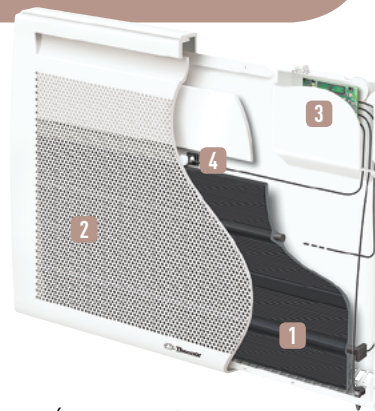

Amadeus 2

Un encombrement réduit pour un confort à petit prix

CARACTÉRISTIQUES TECHNIQUES

- ▶ Compatible avec les **systèmes de programmation centralisée**
- ▶ **Thermostat électronique numérique** multitarif avec Fil Pilote 6 ordres
- ▶ Limite les risques de salissures
- ▶ Coloris **blanc**
- ▶ **Garantie 2 ans**
- ▶ **Coefficient d'Aptitude** : 0,08 (modèle horizontal et vertical)

| | Puissance (W) | Poids (kg) | Référence |
|----------------------|---------------|------------|-----------|
| Amadeus 2 horizontal | 500 | 4,5 | 443 311 |
| | 750 | 5,0 | 443 321 |
| | 1000 | 5,6 | 443 331 |
| | 1250 | 6,9 | 443 341 |
| | 1500 | 7,6 | 443 351 |
| | 2000 | 9,3 | 443 371 |
| Amadeus 2 vertical | 1000 | 7,8 | 423 531 |
| | 1500 | 9,7 | 423 551 |
| | 2000 | 11,8 | 423 571 |

En altitude, le fonctionnement de ces appareils peut être aléatoire, nous consulter.

Cachet professionnel

- 1 Corps de chauffe en aluminium extrudé
- 2 Grille ajourée
- 3 Boîtier de commandes
- 4 Limiteur thermique de sécurité

Boîtier de commandes

- 5 Molette de réglage de la consigne graduée de 2 à 8
- 6 Curseur de réglage des modes (5 positions : Arrêt, Hors-gel, Program, Éco, Confort)
- 7 Témoin de chauffe

COTES D'ENCOMBREMENT