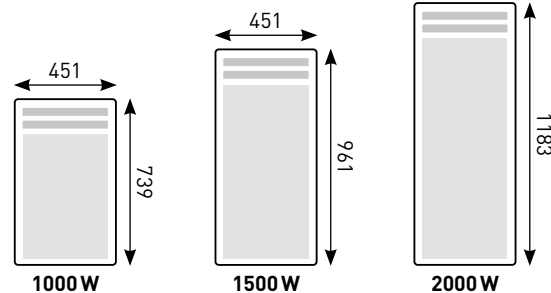

Fabriqué en France

Thermor s'engage pour vous

Grâce aux radiateurs Thermor :

- profitez d'une chaleur douce pour un **Confort absolu**®
- faites des **économies d'énergie** sur votre facture de chauffage
- valorisez votre intérieur avec des **designs variés**