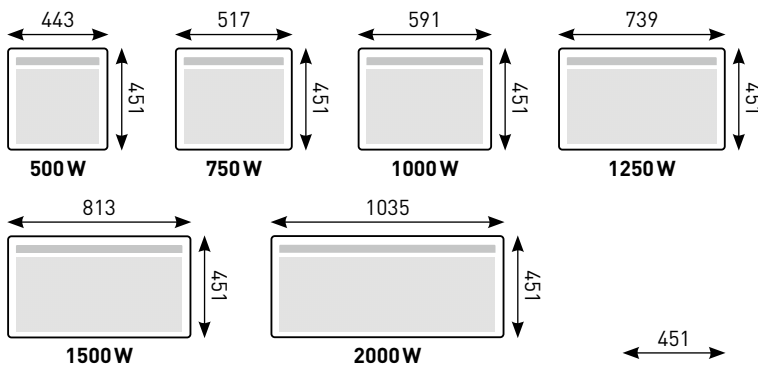

COTES D'ENCOMBREMENT

AMADEUS 2 HORIZONTAL

AMADEUS 2 VERTICAL