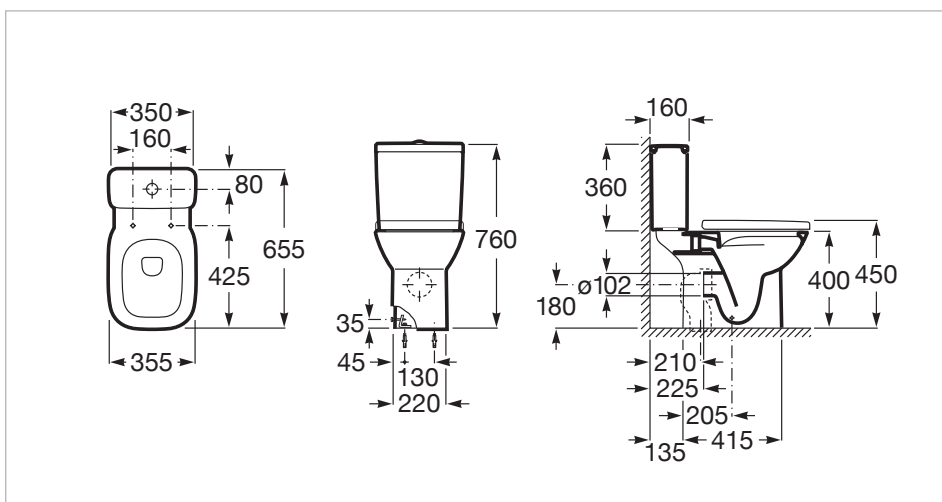

Couleurs et finitions

Comment obtenir la référence
 Remplacer les ".." de la référence du produit
 par le code de la finition choisie

00 Blanc

Dimensions

Longueur: 355 mm.
 Largeur: 655 mm.
 Hauteur: 810 mm.

Dessins techniques

Debba

DEBBA SQUARE - Cuvette de WC Rimless avec réservoir attaché

Forme: Carrée
 Kit de fixations: Inclus
 Poids (Kg): 21,6
 Sans bride
 Système d'évacuation: À chasse directe
 Type d'installation: Au sol
 Type d'évacuation: Duale (vario)

Couleurs et finitions

Comment obtenir la référence
 Remplacer les "." de la référence du produit
 par le code de la finition choisie

00 Blanc

Dimensions

Longueur: 350 mm.
 Largeur: 655 mm.
 Hauteur: 760 mm.

Couleurs et finitions

Comment obtenir la référence

Remplacer les ".." de la référence du produit par le code de la finition choisie

00 Blanc

Dimensions

Longueur: 340 mm.

Largeur: 160 mm.

Hauteur: 360 mm.