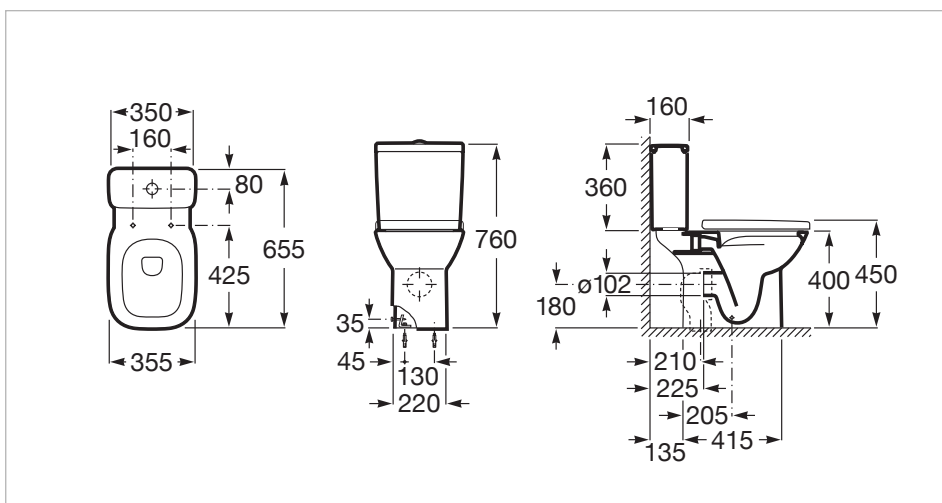

Dessins techniques