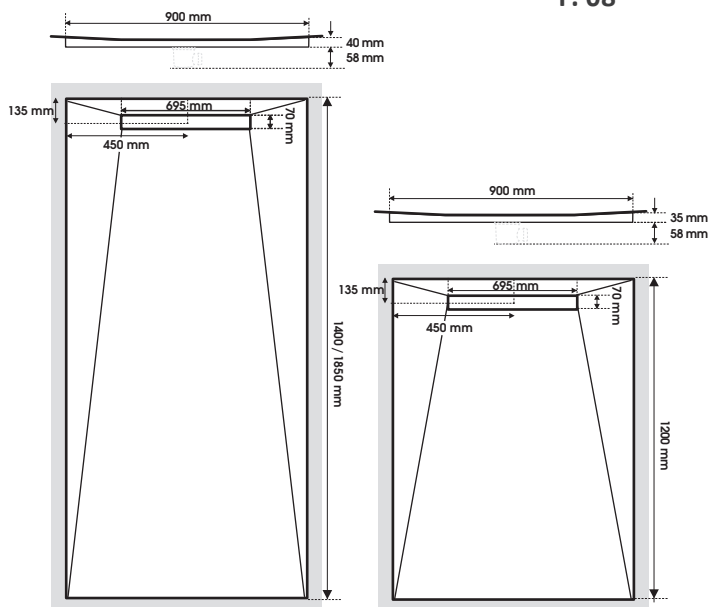

SCHÉMAS TECHNIQUES

RECEVEURS ET PANNEAUX

VENISIO

PIERRE NATURELLE

P. 08