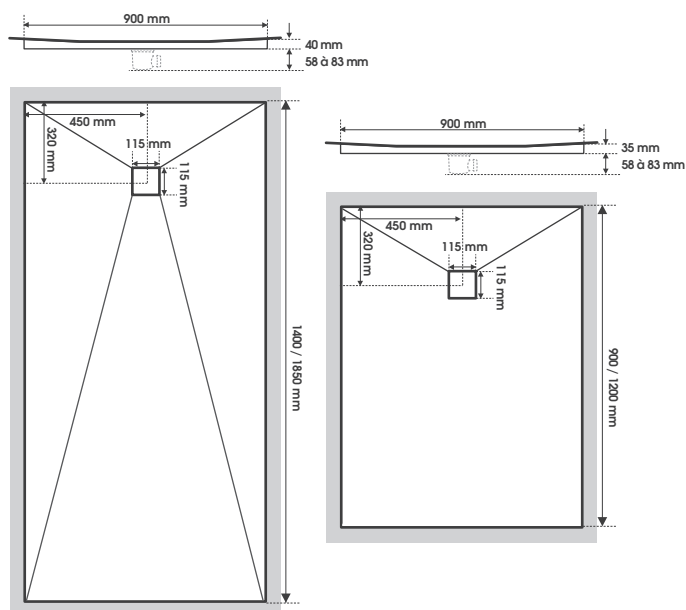

RECEVEURS

VENISIO

RÉSINE EFFET PIERRE

P. 12