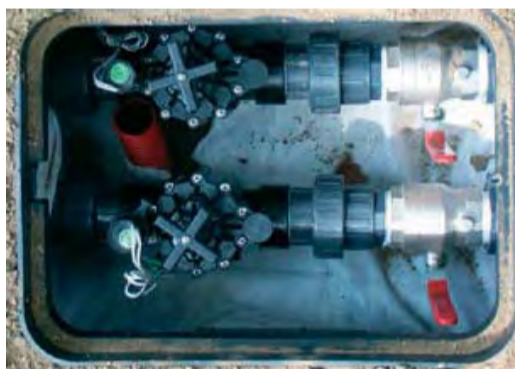

### APPLICATIONS

Les regards de vannes plastiques circulaires ou rectangulaires permettent un accès facile aux vannes électriques et manuelles et autres équipements d'arrosage intégré. Ces regards sont particulièrement recommandés dans des applications résidentielles.

### CARACTÉRISTIQUES

- Corps en polypropylène noir avec couvercle en même matériau vert.
- Livrés avec couvercle (sauf extensions)
- Possibilité de rehausse pour augmenter la hauteur des regards modèles VBA02674 et VBA02675
- Esthétiques, légers, empilables et faciles à transporter
- Couvercle avec fermeture
- Couvercle en T exclusif
  - Nouveau couvercle qui empêche la terre et l'eau d'entrer dans le regard de vanne
  - Anti-vandal : Erou de sécurité à 5 pans (en option) contre le vandalisme.
  - Identification facile : marquage Rain Bird et du modèle
  - Ouverture facile : encoche et cran intégrés au couvercle pour la clé 2 en 1
- Entrées et sorties pour tuyaux prédecoupés : aucun outil nécessaire

### MODÈLES

VBA17186 : Regard circulaire avec vanne manuelle 3/4" (20/27) intégrée

VBA02672 : Regard circulaire avec couvercle à baïonnette

VBA02673 : Regard circulaire avec couvercle à fermeture par pression

### DIMENSIONS

Regard circulaire avec vanne		VBA17186
ØS	Diamètre Sommet	210 mm
ØB	Diamètre Base	180 mm
H	Hauteur	120 mm

Regards circulaires		VBA02672	VBA02673
ØS	Diamètre Sommet	160 mm	242 mm
ØB	Diamètre Base	200 mm	335 mm
H	Hauteur	236,5 mm	255 mm
LC	Largeur Canalisation	67 mm	52 mm
HC	Hauteur Canalisation	64 mm	89 mm