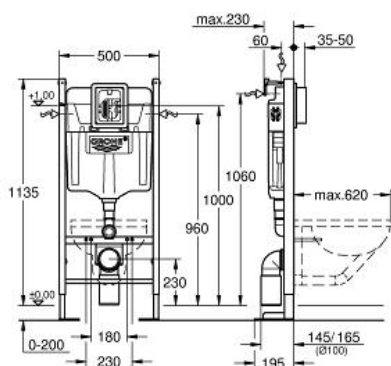

# Bâti support pour WC, 1.13 m

Référence : 39145000

Pure Freude  
an Wasser

**GROHE**

GROHE s.a.r.l | Siège, salle d'exposition – 60, Boulevard de la Mission Marchand  
92418 Courbevoie – La Défense Cedex  
Tél +33 (0)1 49 97 29 00 | Fax +33(0)1 55 70 20 38

## Descriptif Produit :

**Bâti support pour WC, 1.13 m**

## Spécifications Produit :

**Réservoir et mécanisme pneumatique Certifié NF**

Réservoir GD 2, 6-9 L, contenant les caractéristiques suivantes :

Y compris les supports muraux 3855800M pour une installation murale

Pour le montage des petites plaques de commande, commandez séparément le gabarit 40 911 000