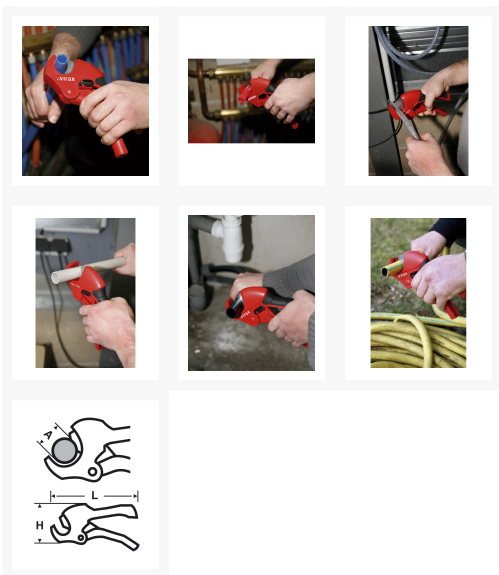

## Les + produit :

**Précision** : lame en « V » permet une coupe facile, perpendiculaire et une déformation réduite du tube.

**Pratique** : ouverture automatique : un ressort maintient la poignée inférieure ouverte. Le coupe-tube est toujours prêt à couper.

**Poignée Soft Touch®** : grip antidérapant pour une bonne prise en main.

## Description

Matières coupées : PVC, PE, PER, PEX, tuyau plastique souple (Tricocclair®), tuyau d'arrosage, tuyau d'irrigation, multicouches

Loquet de verrouillage : maintient la poignée inférieure fermée : rangement facile. Pas de risque de blessure.