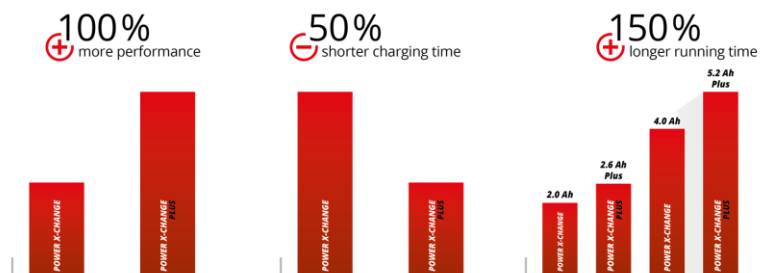

Informations logistiques

- Poids du produit 0.89
- Poids brut à l'unité 0.94
- Dimensions à l'unité 81 x 81 x 165 mm
- Conditionnement 24 pièces
- Poids brut du conditionnement 23.2 kg
- Dimensions du conditionnement 345 x 270 x 265 mm
- Quantité conteneur(20"/40"/40"HC) 21600 | 43200 | 0