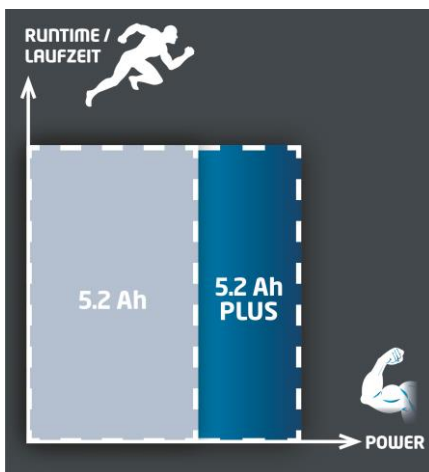

Informations logistiques

- Poids du produit 0.89
- Poids brut à l'unité 0.94
- Dimensions à l'unité 81 x 81 x 165 mm
- Conditionnement 24 pièces
- Poids brut du conditionnement 23.2 kg
- Dimensions du conditionnement 345 x 270 x 265 mm
- Quantité conteneur(20"/40"/40"HC) 21600 | 43200 | 0