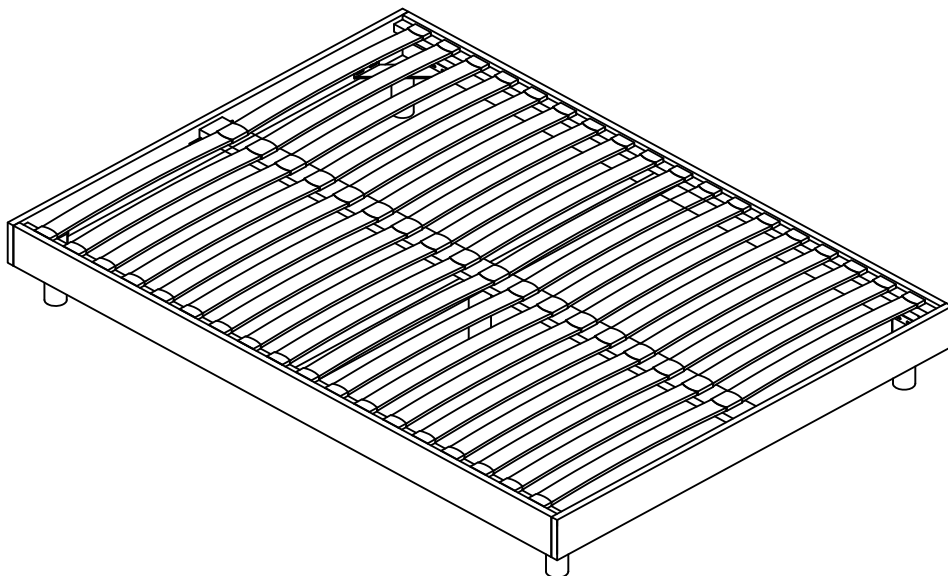

FR
**Donnez ou recyclez
vos meubles.**

ou

ou

<https://quefairedemesdechets.fr>

DTLM 8 rue Joseph Marie Jacquard 59150 Wattrelos