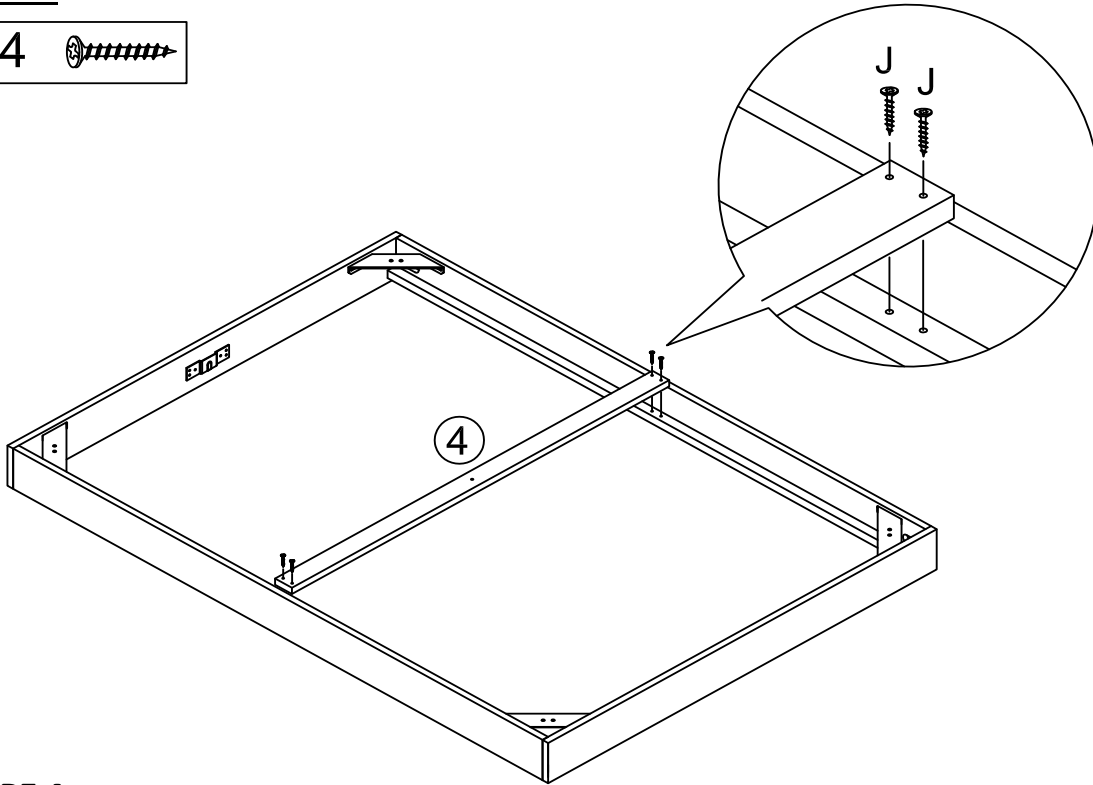

TERRE DE NUIT

SOMMIER KIT

Elements à assembler

Quincailleries fournies

A		x4	L		x2
B		x8	M		x2
C		x16	N		x4
D		x4	P		x1
E		x4	Q		x2
F		x4	R		x1
G		x4			
H		x8			
J		x4			
K		x18			

Outils non fournis

ETAPE 1 :

Ax4 	Kx18 
Lx2 	Mx2 

ETAPE 2 :

Cx16 	Dx4 	Ex4 	Fx4 
Gx4 	Hx8 		
Lx4 	Qx1 		
Rx1 			

ETAPE 3 :

Jx4 

**ETAPE 4 :**

Bx8 

Qx1 