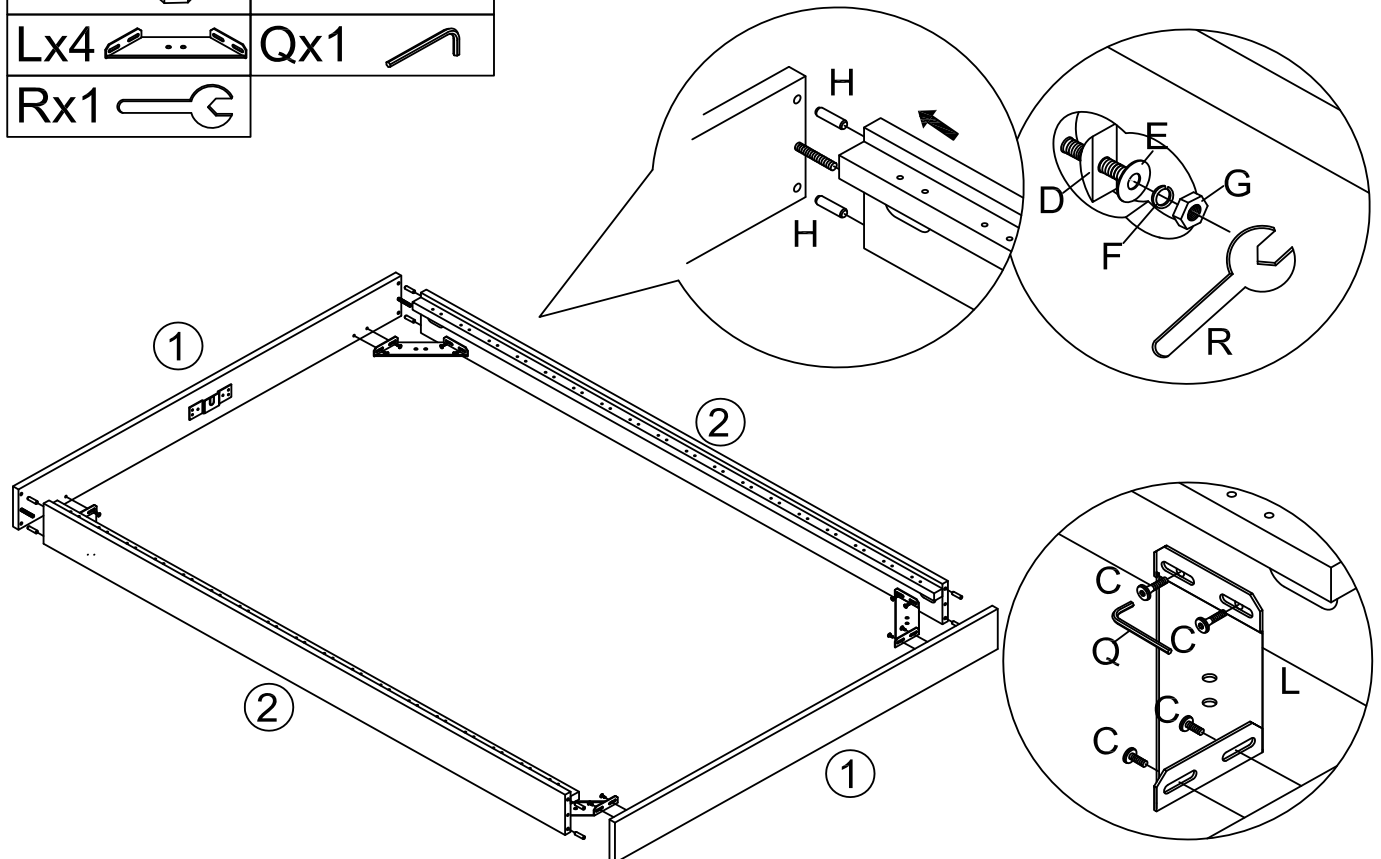

TERRE DE NUIT

SOMMIER KIT

Elements à assembler

Quincailleries fournies

A		x4	L		x2
B		x8	M		x2
C		x16	N		x4
D		x4	P		x1
E		x4	Q		x2
F		x4	R		x1
G		x4			
H		x8			
J		x4			
K		x18			

Outils non fournis

ETAPE 1 :

Ax4 	Kx18 
Lx2 	Mx2 

ETAPE 2 :

Cx16 	Dx4 	Ex4 	Fx4 
Gx4 	Hx8 		
Lx4 	Qx1 		
Rx1 			

ETAPE 3 :

Jx4 

**ETAPE 4 :**

Bx8 

Qx1 