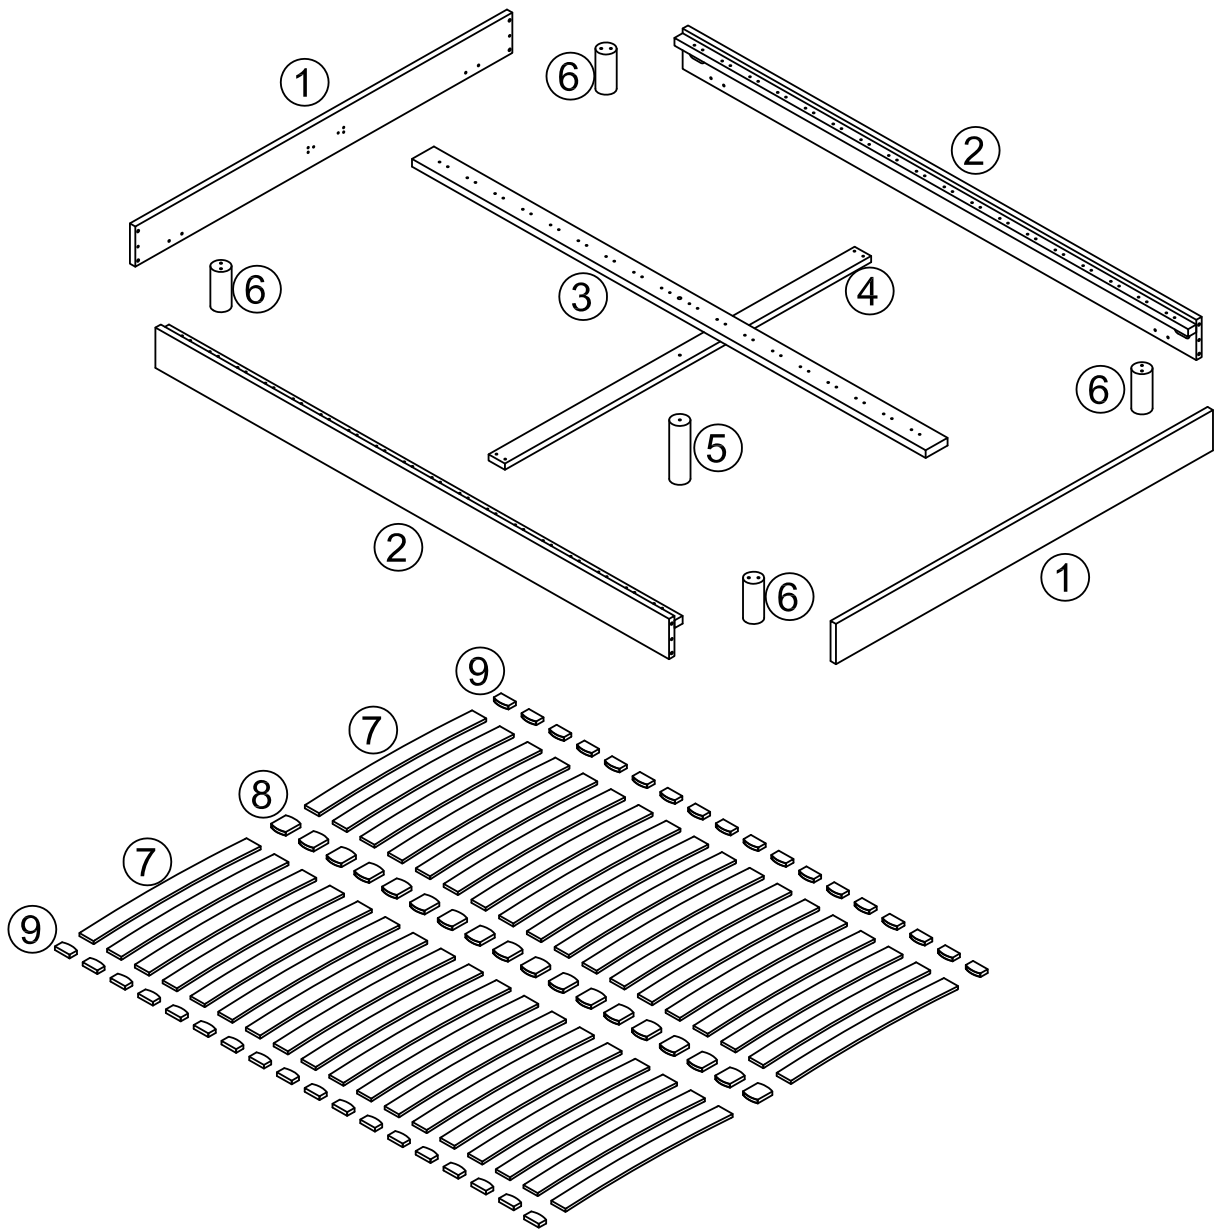

TERRE DE NUIT

SOMMIER KIT

Elements à assembler

Quincailleries fournies

A		x4	L		x2
B		x8	M		x2
C		x16	N		x4
D		x4	P		x1
E		x4	Q		x2
F		x4	R		x1
G		x4			
H		x8			
J		x4			
K		x18			

Outils non fournis

ETAPE 1 :

Ax4 	Kx18 
Lx2 	Mx2 

ETAPE 2 :

Cx16 	Dx4 	Ex4 	Fx4 
Gx4 	Hx8 		
Lx4 	Qx1 		
Rx1 			

ETAPE 3 :

Jx4 

**ETAPE 4 :**

Bx8 

Qx1 