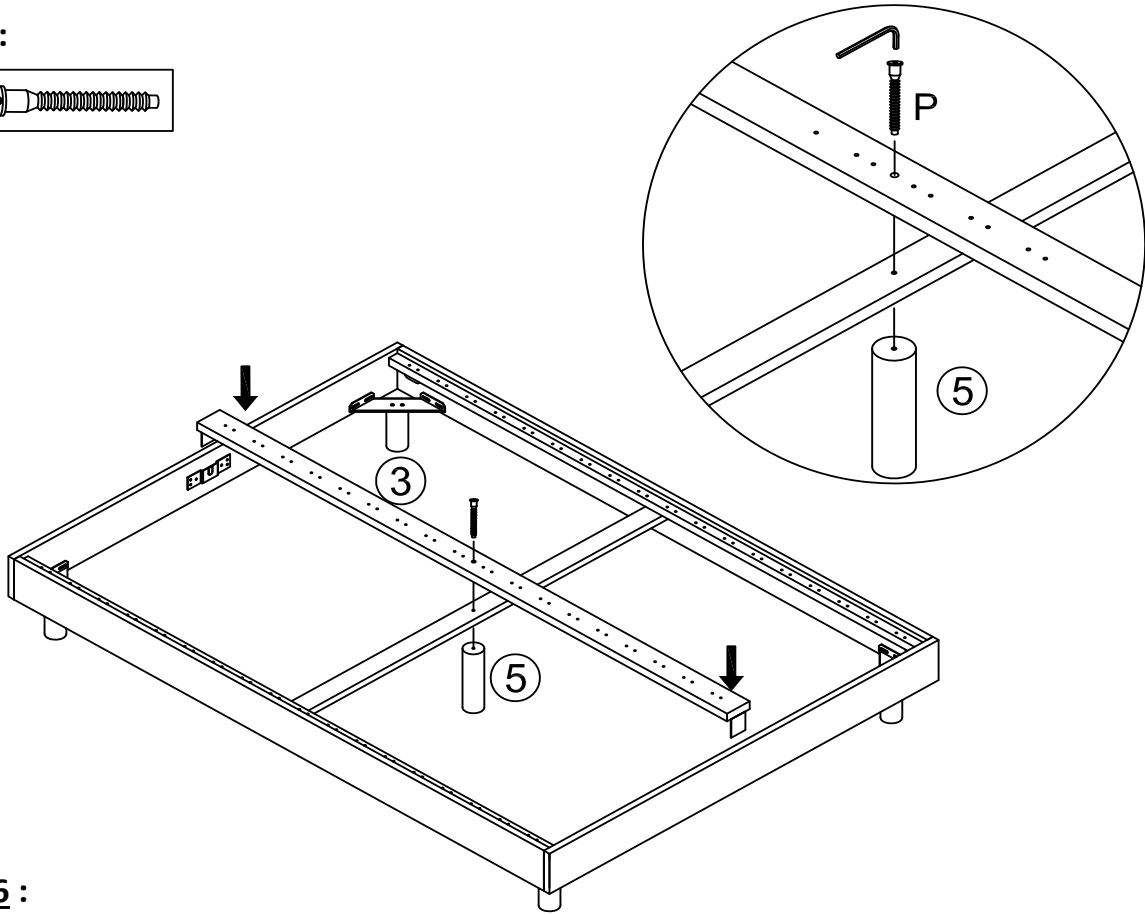

ETAPE 5 :

ETAPE 6 :