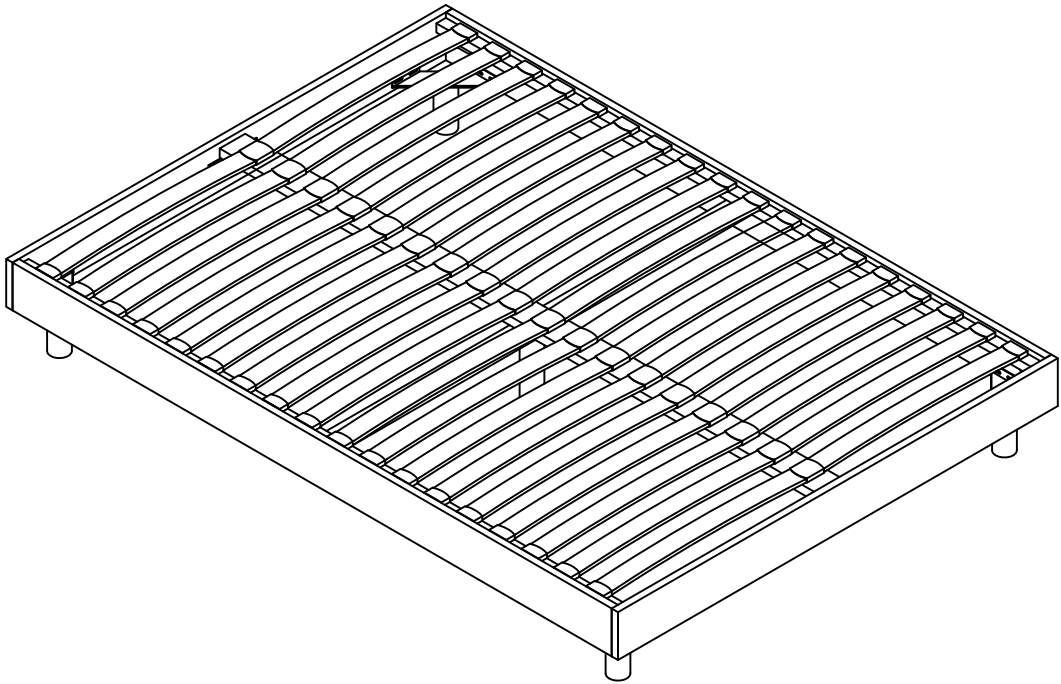

TERRE DE NUIT

SOMMIER KIT

Elements à assembler

Quincailleries fournies

A		x4	L		x2
B		x8	M		x2
C		x16	N		x4
D		x4	P		x1
E		x4	Q		x2
F		x4	R		x1
G		x4			
H		x8			
J		x4			
K		x18			

Outils non fournis

ETAPE 1 :

Ax4 	Kx18 
Lx2 	Mx2 

ETAPE 2 :

Cx16 	Dx4 	Ex4 	Fx4 
Gx4 	Hx8 		
Lx4 	Qx1 		
Rx1 			

ETAPE 3 :

Jx4 

**ETAPE 4 :**

Bx8 

Qx1 