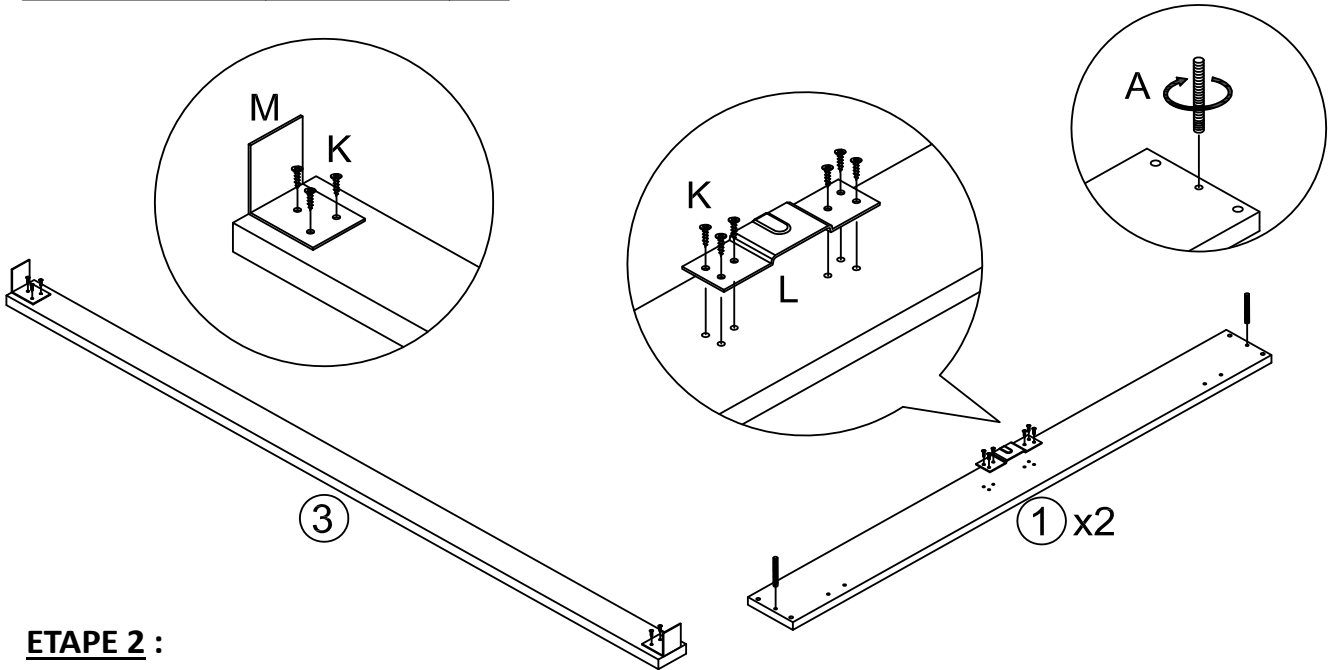

TERRE DE NUIT

SOMMIER KIT

Elements à assembler

Quincailleries fournies

A		x4	L		x2
B		x8	M		x2
C		x16	N		x4
D		x4	P		x1
E		x4	Q		x2
F		x4	R		x1
G		x4			
H		x8			
J		x4			
K		x18			

Outils non fournis

ETAPE 1 :

Ax4 	Kx18 
Lx2 	Mx2 

ETAPE 2 :

Cx16 	Dx4 	Ex4 	Fx4 
Gx4 	Hx8 		
Lx4 	Qx1 		
Rx1 			

ETAPE 3 :

Jx4 

**ETAPE 4 :**

Bx8 

Qx1 