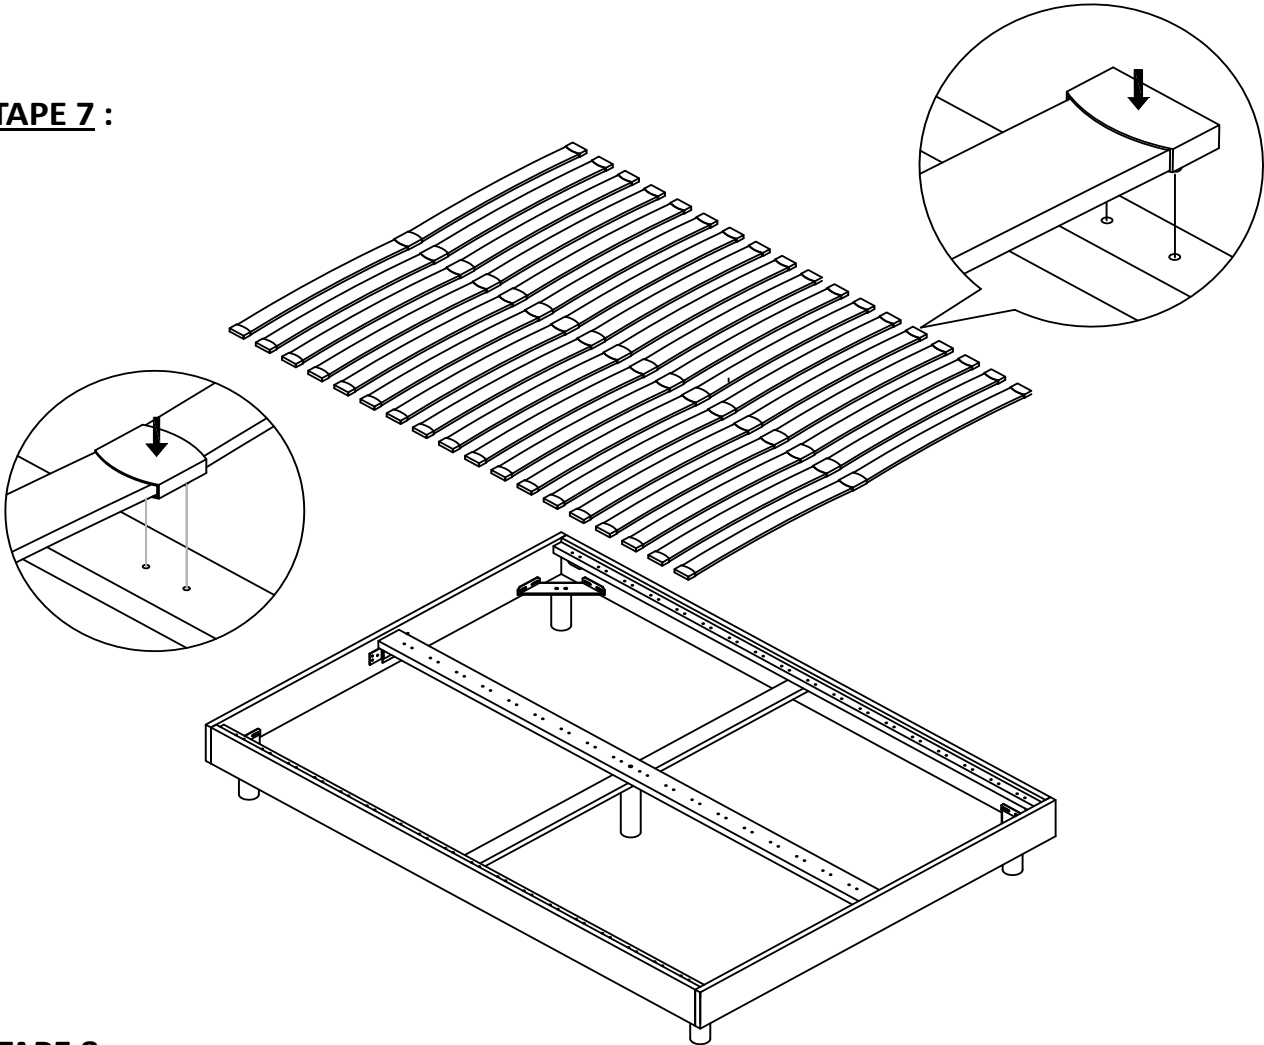

ETAPE 7 :

ETAPE 8 :