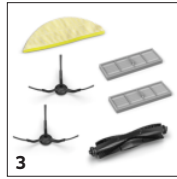

ZUBEHÖR VON RCV 5 1.269-640.0

		Bestell-Nr.	Beschreibung	
WISCH- UND SAUGROBOTER				
Filter				
Filterbeutel RCV 5 Absaugstation (3er Set)	1	2.269-644.0	Die hochwertigen Vliesfilterbeutel sorgen für einfache und hygienische Entsorgung von Schmutz und Staub aus der Station; speziell für die Absaugstation des RCV 5.	☐
Tuchsets				
Wischtuch Set RCV 5	2	2.269-640.0	Für ein optimales Reinigungsergebnis: hochwertiges Mikrofaser-Tuchset für das feuchte Wischen von Hartflächen mit dem Saugroboter RCV 5.	☐
Zubehörsets				
Zubehoer Set RCV 5	3	2.269-641.0	Das Zubehörset für den Saugroboter RCV 5 besteht aus 1 Hauptbürste, 1 Wischtuch, 2 Seitenbesen und 2 Filtern.	☐
Absaugstation				
Absaugstation RCV 5	4	2.269-643.0	Noch mehr Autonomie bei der Reinigung: In der smarten Absaugstation wird der Staubbehälter des RCV 5 regelmäßig automatisch entleert.	☐

■ Im Lieferumfang enthalten.   ☐ Mögliches Zubehör.   ☐ Reinigungsmittel.