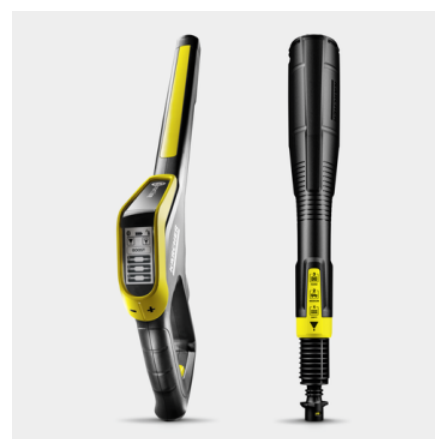

Pistolet Smart Control et lance d'arrosage Multi Jet 3 en 1

- Pistolet avec écran LCD et touches pour le réglage de la pression ou le dosage de détergent.
- La lance d'arrosage Multi Jet 3 en 1 rotative inclut trois buses différentes pour un changement facile.
- Raccord Quick Connect pour une fixation simple du flexible haute pression et des accessoires.