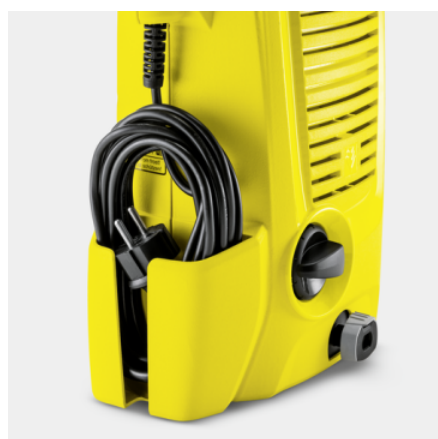

Référence

1.673-000.0

- Appareil léger et compact
- Rangement confortable des accessoires et du câble
- Système Quick connect

Caractéristiques techniques

Code EAN		4054278629889
Type de courant	V / Hz	220 - 240 / 50 - 60
Pression	bar / MPa	110 / 11
Débit	l/h	max. 360
Rendement surfacique	m ² /h	20
Température d'admission	°C	max. 40
Puissance de raccordement	kW	1,4
Poids sans accessoires	kg	3,8
Poids avec emballage	kg	4,5
Dimensions (L × l × H)	mm	182 × 280 × 390

Équipement

Pistolet haute pression		G 120 Q
Rotabuse		■
Flexible haute pression	m	3
Filtre à eau intégré		■
Adaptateur pour raccordement de tuyau d'arrosage A3/4"		■

■ Standard.

Poche pour câble intégrée

- Le cordon d'alimentation est bien rangé avec un encombrement minimal.

Rangement des accessoires intégrés

- Le flexible haute pression, la lance d'arrosage et la poignée-pistolet se rangent confortablement à même l'appareil.