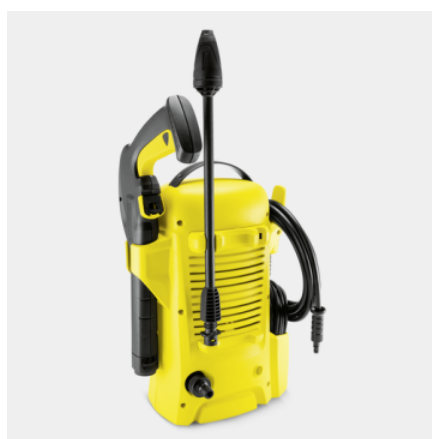

K 2 UNIVERSAL EDITION

Le K 2 Universal Edition équipé d'une Rotabuse, est l'outil parfait pour une utilisation occasionnelle sur des surfaces peu encrassées tel qu'un balcon ou un patio.

Made in Germany

Référence

1.673-000.0

- Appareil léger et compact
- Rangement confortable des accessoires et du câble
- Système Quick connect

Caractéristiques techniques

Code EAN		4054278629889
Type de courant	V / Hz	220 - 240 / 50 - 60
Pression	bar / MPa	110 / 11
Débit	l/h	max. 360
Rendement surfacique	m ² /h	20
Température d'admission	°C	max. 40
Puissance de raccordement	kW	1,4
Poids sans accessoires	kg	3,8
Poids avec emballage	kg	4,5
Dimensions (L × l × H)	mm	182 × 280 × 390

Équipement

Pistolet haute pression		G 120 Q
Rotabuse		■
Flexible haute pression	m	3
Filtre à eau intégré		■
Adaptateur pour raccordement de tuyau d'arrosage A3/4"		■

■ Standard.

Poche pour câble intégrée

- Le cordon d'alimentation est bien rangé avec un encombrement minimal.

Rangement des accessoires intégrés

- Le flexible haute pression, la lance d'arrosage et la poignée-pistolet se rangent confortablement à même l'appareil.