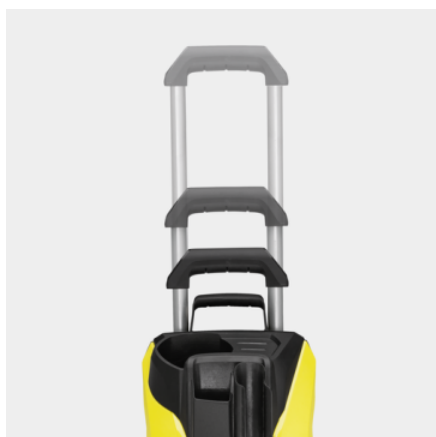

Poignée télescopique en aluminium haut de gamme

- La poignée télescopique en aluminium peut être sortie pour le transport, puis de nouveau rentrée pour le rangement de l'appareil.