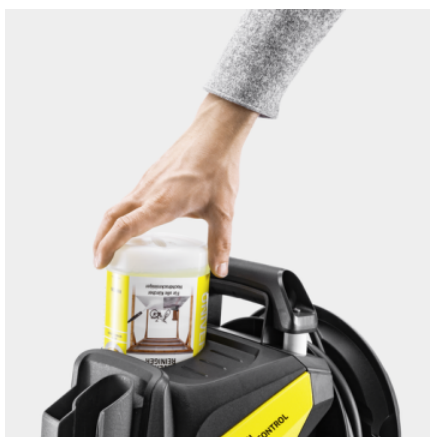

K 7 POWER HOME

Le K 7 Power Home équipé d'un moteur refroidi par eau est l'appareil idéal pour une utilisation régulière pour l'entretien des grandes surfaces extérieures. Avec pas Home inclus.

Made in Europe

Équipement

Home Kit	Nettoyeur de surfaces T 7, détergent pour pierres et façades 3 en 1, 1 litre
Pistolet haute pression	G 180 Q
Vario Power Jet	■
Rotabuse	■
Flexible haute pression	m 10
Quick Connect sur l'appareil	■
Utilisation de détergents via	Système Plug 'n' Clean
Poignée télescopique	■
Moteur refroidi à l'eau	■
Filtre à eau intégré	■
Adaptateur pour raccordement de tuyau d'arrosage A3/4"	■

■ Standard.

Poignée télescopique en aluminium haut de gamme

- La poignée télescopique en aluminium peut être sortie pour le transport, puis de nouveau rentrée pour le rangement de l'appareil.

Plug 'n' Clean - le système de détergent de Kärcher

- Grâce au système Plug 'n' Clean, le détergent peut être changé de façon rapide et pratique d'un seul et simple geste.

Quick Connect

- Le flexible haute pression se fixe et se détache d'un simple clic sur l'appareil et le pistolet. Pour une économie de temps et d'efforts.