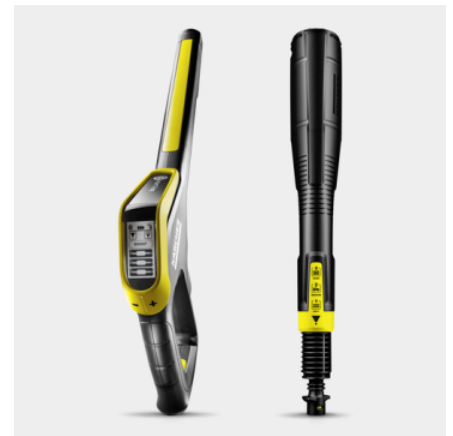

### Pistolet Smart Control et lance d'arrosage Multi Jet 3 en 1

- Pistolet avec afficheur LCD et touches pour le réglage de la pression ou le dosage de détergent.
- La lance d'arrosage Multi Jet 3 en 1 rotative inclut trois buses différentes pour un changement facile.
- Raccord Quick Connect pour une fixation simple du flexible haute pression et des accessoires.