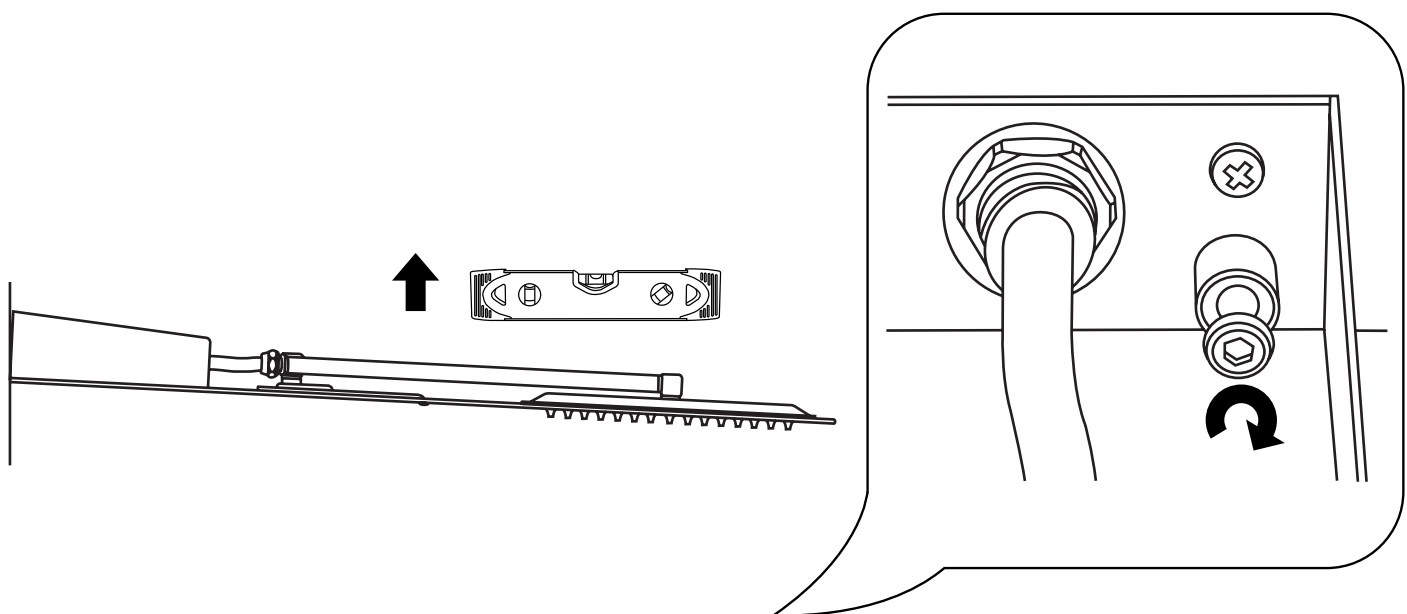

# Hudson Reed

Soffione Doccia Effetto Cascata e Pioggia

Guida di Installazione

 Lo stile può variare

# Installazione

---

*Strumenti richiesti per l'installazione:*

*Parti incluse:*

1

2

3

4