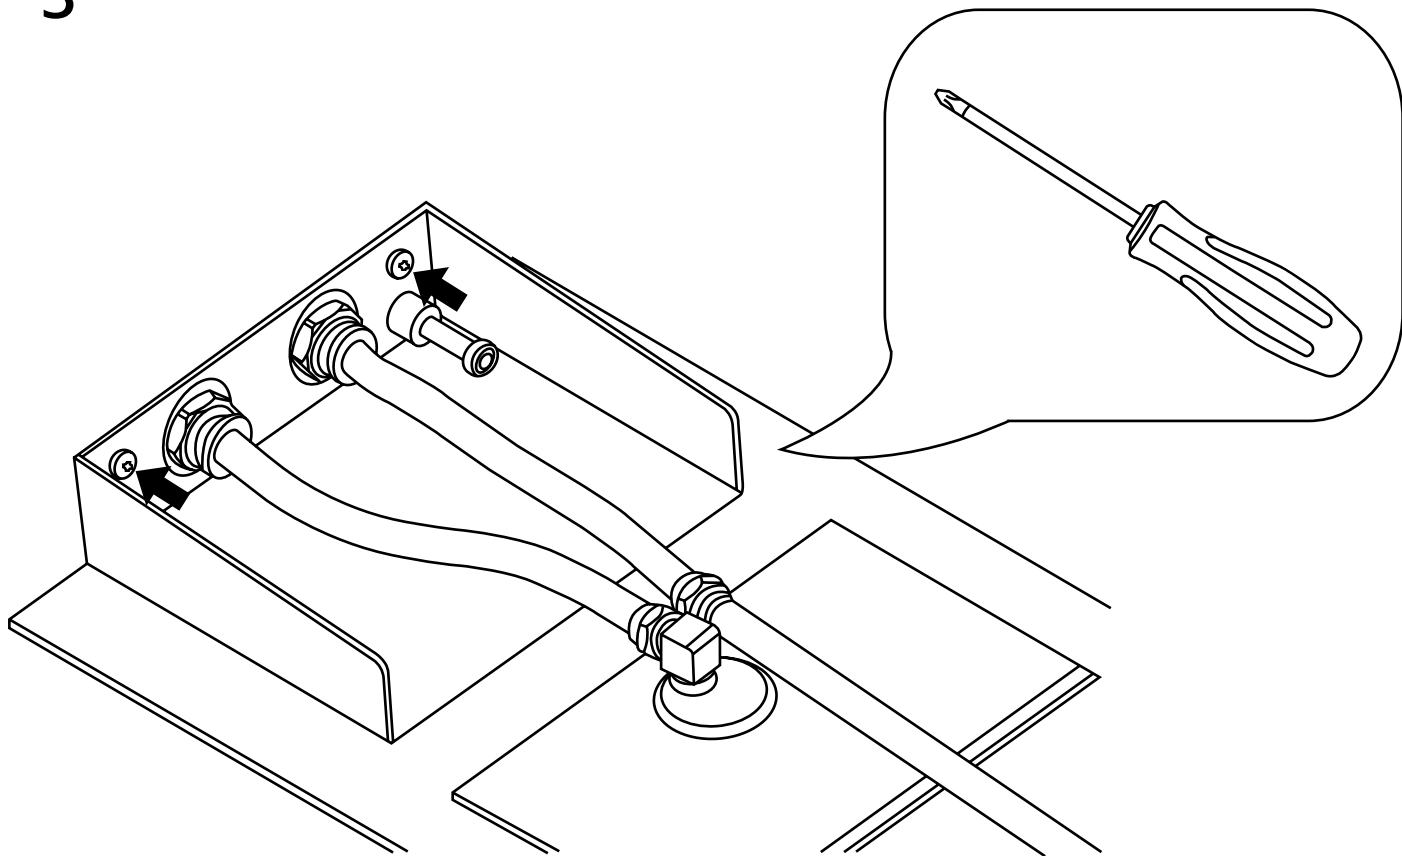

# Hudson Reed

Soffione Doccia Effetto Cascata e Pioggia

Guida di Installazione

 Lo stile può variare

# Installazione

---

*Strumenti richiesti per l'installazione:*

*Parti incluse:*

1

2

3

4