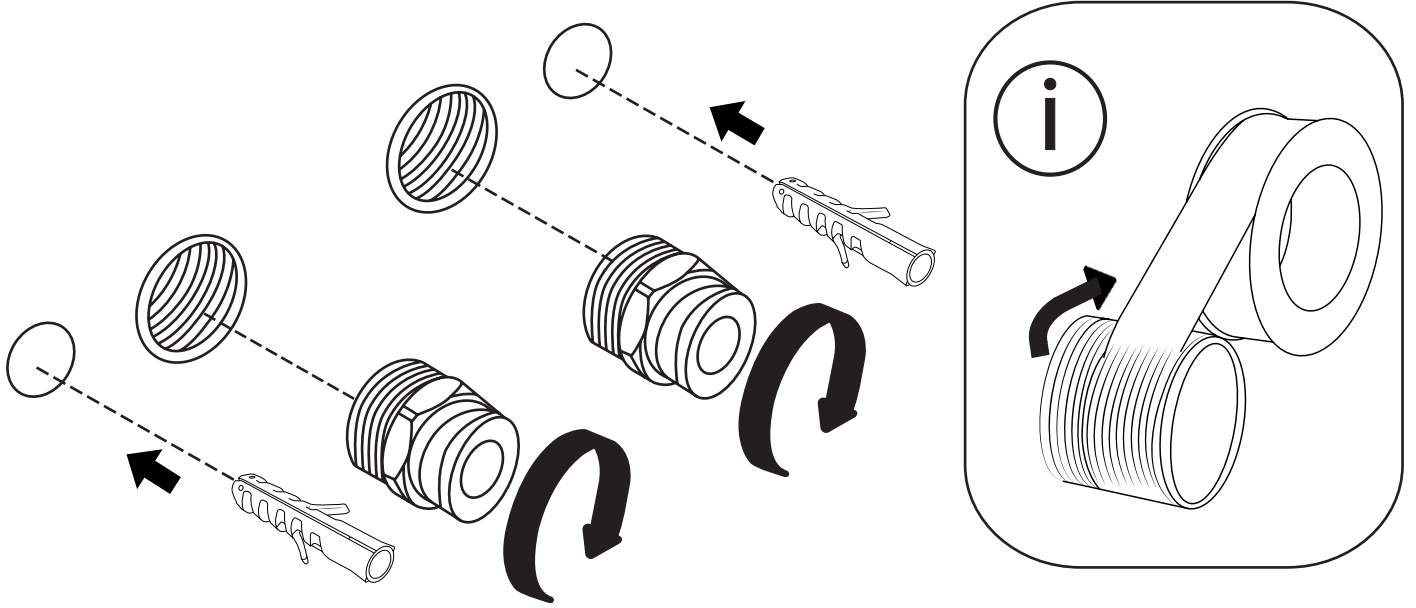

# Hudson Reed

Soffione Doccia Effetto Cascata e Pioggia

Guida di Installazione

 Lo stile può variare

# Installazione

---

*Strumenti richiesti per l'installazione:*

*Parti incluse:*

1

2

3

4