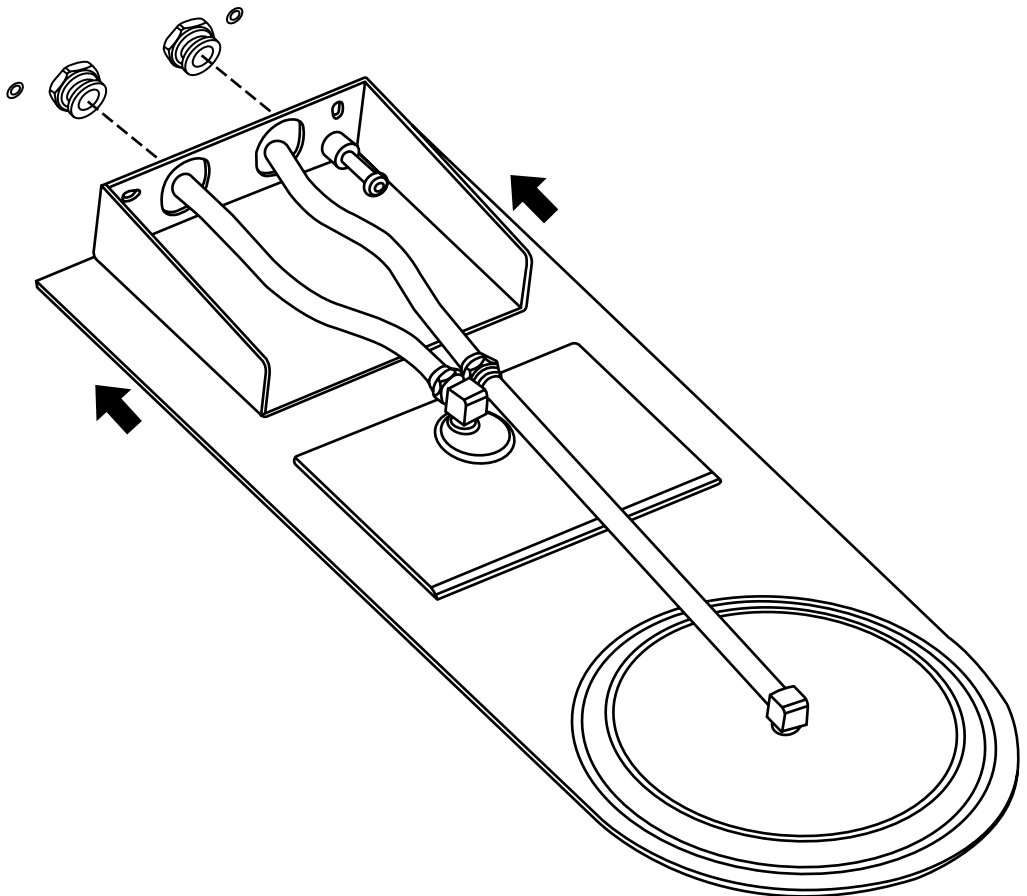

# Hudson Reed

Soffione Doccia Effetto Cascata e Pioggia

Guida di Installazione

 Lo stile può variare

# Installazione

---

*Strumenti richiesti per l'installazione:*

*Parti incluse:*

1

2

3

4