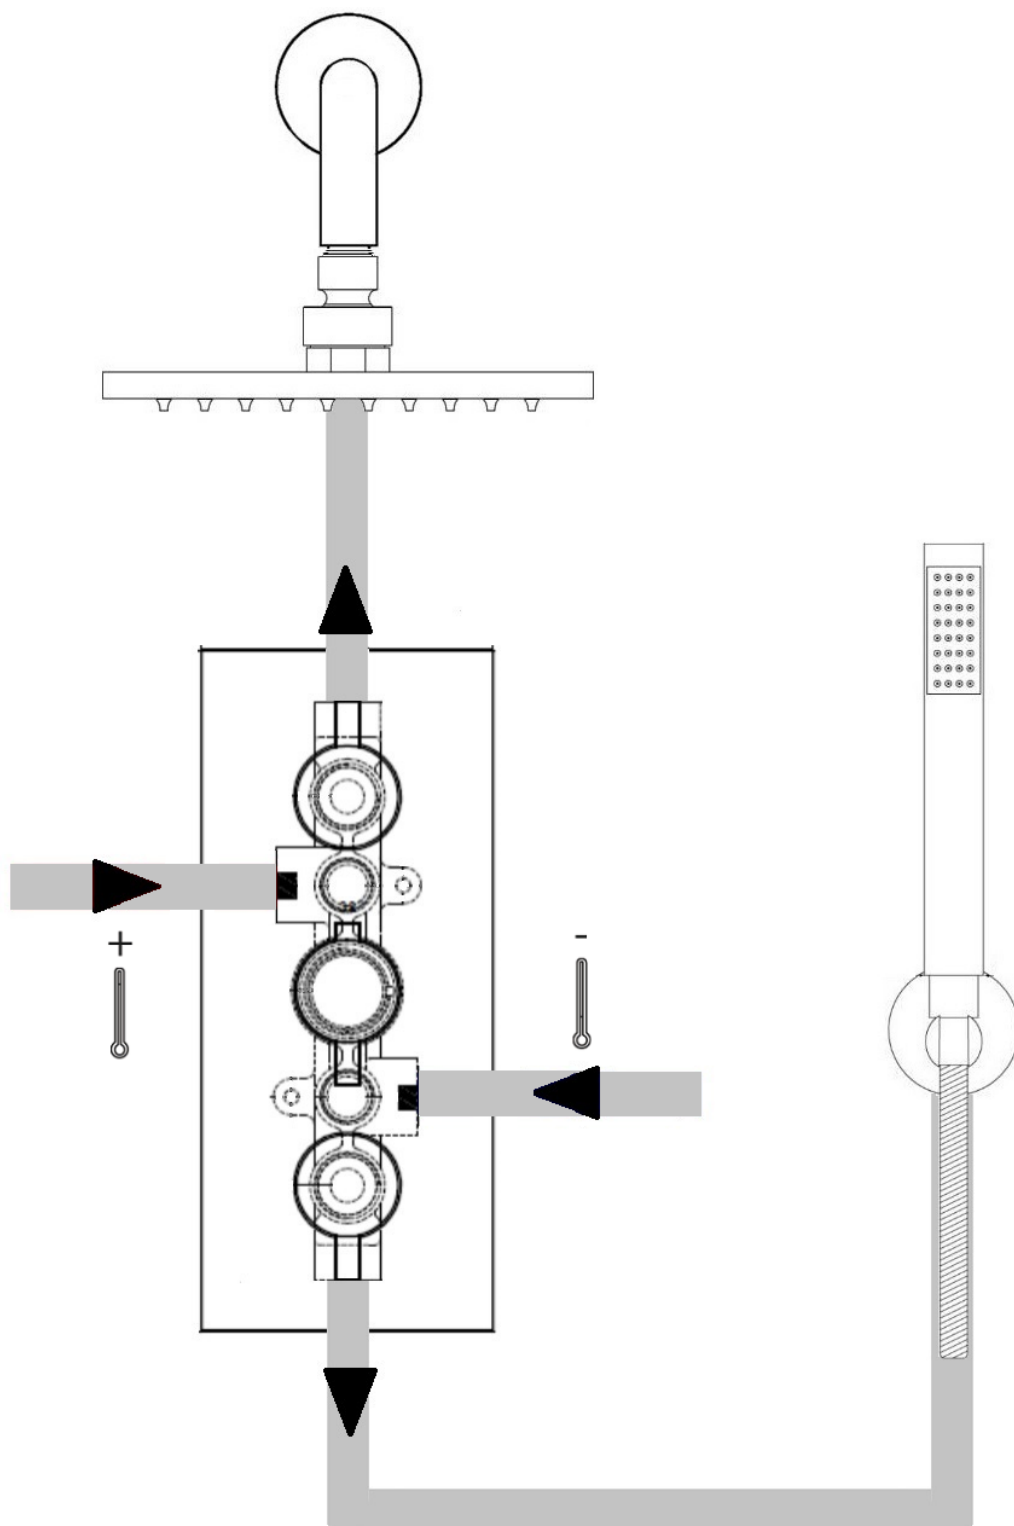

Hudson Reed

Mitigeur de douche 2 sorties

Guide d'installation

Le style peut varier

Installation

Outils nécessaires à l'installation

Pièces fournies:

1

2

3

4

5

6

7

8

Exemple d'installation