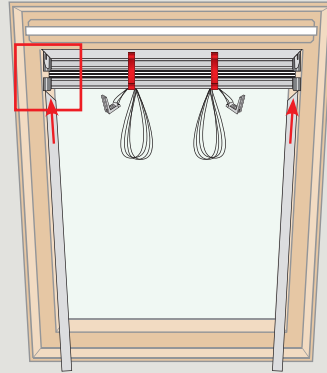

FHC

VAS 453904-2015-08

3

6

- AR:** VELUX Argentina S.A.
348 4 639944
- AT:** VELUX Österreich GmbH
02245/32 3 50
- AU:** VELUX Australia Pty. Ltd.
1300 859 856
- BA:** VELUX Bosna i Hercegovina d.o.o.
033/626 493, 626 494
- BE:** VELUX Belgium
(010) 42.09.09
- BG:** VELUX Bulgaria EOOD
02/955 99 30
- BY:** FE VELUX Roof Windows
(017) 217 7385
- CA:** VELUX Canada Inc.
1 800 88-VELUX (888-3589)
- CH:** VELUX Schweiz AG
062 289 44 45
- CL:** VELUX Chile Limitada
2 953 6789
- CN:** VELUX (CHINA) CO. LTD.
0316-607 27 27
- CZ:** VELUX Česká republika, s.r.o.
531 015 511
- DE:** VELUX Deutschland GmbH
01806 / 33 33 99
Festnetz: 0,20 €/Anruf
Mobilfunk: max. 0,60 €/Anruf
- DK:** VELUX Danmark A/S
45 16 45 16
- EE:** VELUX Eesti OÜ
621 7790
- ES:** VELUX Spain, S.A.
91 509 71 00
- FI:** VELUX Suomi Oy
0207 290 800
- FR:** VELUX France
0821 02 15 15
0,119€ TTC/min
- GB:** VELUX Company Ltd.
01592 778 225
- HR:** VELUX Hrvatska d.o.o.
01/5555 444
- HU:** VELUX Magyarország Kft.
(06/1) 436-0601
- IE:** VELUX Company Ltd.
01 848 8775
- IT:** VELUX Italia s.p.a.
045/6173666
- JP:** VELUX-Japan Ltd.
0570-00-8145
- LT:** VELUX Lietuva, UAB
(85) 270 91 01
- LV:** VELUX Latvia SIA
67 27 77 33
- NL:** VELUX Nederland B.V.
030 - 6 629 629
- NO:** VELUX Norge AS
22 51 06 00
- NZ:** VELUX New Zealand Ltd.
0800 650 445
- PL:** VELUX Polska Sp. z o.o.
(022) 33 77 000 / 33 77 070
- PT:** VELUX Portugal, Lda
21 880 00 60
- RO:** VELUX România S.R.L.
0-8008-83589
- RS:** VELUX Srbija d.o.o.
011 20 57 500
- RU:** ZAO VELUX
8 800 200 7520
- SE:** VELUX Svenska AB
042/20 83 80
- SI:** VELUX Slovenija d.o.o.
01 724 68 68
- SK:** VELUX Slovensko, s.r.o.
(02) 33 000 555
- TR:** VELUX Çati Pencereleri
Ticaret Limited Şirketi
0 216 302 54 10
- UA:** VELUX Ukraina TOV
(044) 2916070
- US:** VELUX America Inc.
1-800-88-VELUX