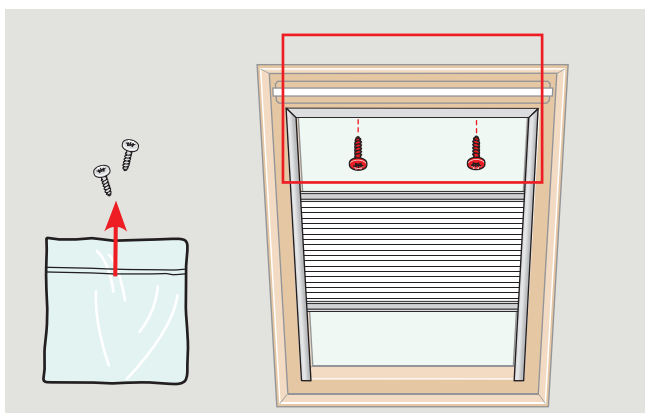

FHC

VAS 453904-2015-08

3

6

- AR:** VELUX Argentina S.A.
348 4 639944
- AT:** VELUX Österreich GmbH
02245/32 3 50
- AU:** VELUX Australia Pty. Ltd.
1300 859 856
- BA:** VELUX Bosna i Hercegovina d.o.o.
033/626 493, 626 494
- BE:** VELUX Belgium
(010) 42.09.09
- BG:** VELUX Bulgaria EOOD
02/955 99 30
- BY:** FE VELUX Roof Windows
(017) 217 7385
- CA:** VELUX Canada Inc.
1 800 88-VELUX (888-3589)
- CH:** VELUX Schweiz AG
062 289 44 45
- CL:** VELUX Chile Limitada
2 953 6789
- CN:** VELUX (CHINA) CO. LTD.
0316-607 27 27
- CZ:** VELUX Česká republika, s.r.o.
531 015 511
- DE:** VELUX Deutschland GmbH
01806 / 33 33 99
Festnetz: 0,20 €/Anruf
Mobilfunk: max. 0,60 €/Anruf
- DK:** VELUX Danmark A/S
45 16 45 16
- EE:** VELUX Eesti OÜ
621 7790
- ES:** VELUX Spain, S.A.
91 509 71 00
- FI:** VELUX Suomi Oy
0207 290 800
- FR:** VELUX France
0821 02 15 15
0,119€ TTC/min
- GB:** VELUX Company Ltd.
01592 778 225
- HR:** VELUX Hrvatska d.o.o.
01/5555 444
- HU:** VELUX Magyarország Kft.
(06/1) 436-0601
- IE:** VELUX Company Ltd.
01 848 8775
- IT:** VELUX Italia s.p.a.
045/6173666
- JP:** VELUX-Japan Ltd.
0570-00-8145
- LT:** VELUX Lietuva, UAB
(85) 270 91 01
- LV:** VELUX Latvia SIA
67 27 77 33
- NL:** VELUX Nederland B.V.
030 - 6 629 629
- NO:** VELUX Norge AS
22 51 06 00
- NZ:** VELUX New Zealand Ltd.
0800 650 445
- PL:** VELUX Polska Sp. z o.o.
(022) 33 77 000 / 33 77 070
- PT:** VELUX Portugal, Lda
21 880 00 60
- RO:** VELUX România S.R.L.
0-8008-83589
- RS:** VELUX Srbija d.o.o.
011 20 57 500
- RU:** ZAO VELUX
8 800 200 7520
- SE:** VELUX Svenska AB
042/20 83 80
- SI:** VELUX Slovenija d.o.o.
01 724 68 68
- SK:** VELUX Slovensko, s.r.o.
(02) 33 000 555
- TR:** VELUX Çati Pencereleri
Ticaret Limited Şirketi
0 216 302 54 10
- UA:** VELUX Ukraina TOV
(044) 2916070
- US:** VELUX America Inc.
1-800-88-VELUX