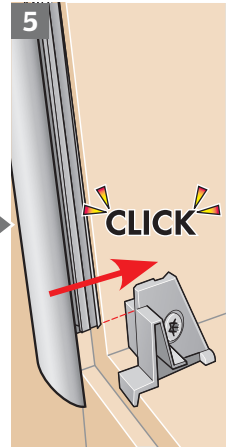

FHC

VAS 453904-2015-08

3

6

- AR:** VELUX Argentina S.A.
348 4 639944
- AT:** VELUX Österreich GmbH
02245/32 3 50
- AU:** VELUX Australia Pty. Ltd.
1300 859 856
- BA:** VELUX Bosna i Hercegovina d.o.o.
033/626 493, 626 494
- BE:** VELUX Belgium
(010) 42.09.09
- BG:** VELUX Bulgaria EOOD
02/955 99 30
- BY:** FE VELUX Roof Windows
(017) 217 7385
- CA:** VELUX Canada Inc.
1 800 88-VELUX (888-3589)
- CH:** VELUX Schweiz AG
062 289 44 45
- CL:** VELUX Chile Limitada
2 953 6789
- CN:** VELUX (CHINA) CO. LTD.
0316-607 27 27
- CZ:** VELUX Česká republika, s.r.o.
531 015 511
- DE:** VELUX Deutschland GmbH
01806 / 33 33 99
Festnetz: 0,20 €/Anruf
Mobilfunk: max. 0,60 €/Anruf
- DK:** VELUX Danmark A/S
45 16 45 16
- EE:** VELUX Eesti OÜ
621 7790
- ES:** VELUX Spain, S.A.
91 509 71 00
- FI:** VELUX Suomi Oy
0207 290 800
- FR:** VELUX France
0821 02 15 15
0,119€ TTC/min
- GB:** VELUX Company Ltd.
01592 778 225
- HR:** VELUX Hrvatska d.o.o.
01/5555 444
- HU:** VELUX Magyarország Kft.
(06/1) 436-0601
- IE:** VELUX Company Ltd.
01 848 8775
- IT:** VELUX Italia s.p.a.
045/6173666
- JP:** VELUX-Japan Ltd.
0570-00-8145
- LT:** VELUX Lietuva, UAB
(85) 270 91 01
- LV:** VELUX Latvia SIA
67 27 77 33
- NL:** VELUX Nederland B.V.
030 - 6 629 629
- NO:** VELUX Norge AS
22 51 06 00
- NZ:** VELUX New Zealand Ltd.
0800 650 445
- PL:** VELUX Polska Sp. z o.o.
(022) 33 77 000 / 33 77 070
- PT:** VELUX Portugal, Lda
21 880 00 60
- RO:** VELUX România S.R.L.
0-8008-83589
- RS:** VELUX Srbija d.o.o.
011 20 57 500
- RU:** ZAO VELUX
8 800 200 7520
- SE:** VELUX Svenska AB
042/20 83 80
- SI:** VELUX Slovenija d.o.o.
01 724 68 68
- SK:** VELUX Slovensko, s.r.o.
(02) 33 000 555
- TR:** VELUX Çati Pencereleri
Ticaret Limited Şirketi
0 216 302 54 10
- UA:** VELUX Ukraina TOV
(044) 2916070
- US:** VELUX America Inc.
1-800-88-VELUX