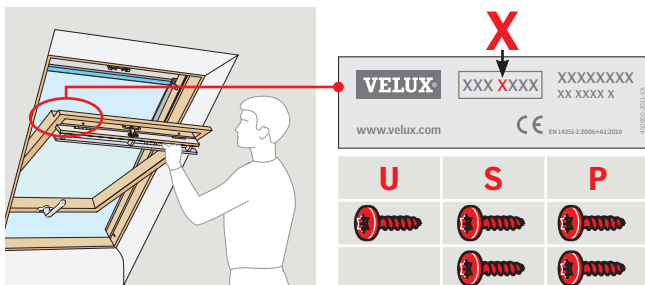

FHC

VAS 453904-2015-08

3

6

- AR:** VELUX Argentina S.A.
348 4 639944
- AT:** VELUX Österreich GmbH
02245/32 3 50
- AU:** VELUX Australia Pty. Ltd.
1300 859 856
- BA:** VELUX Bosna i Hercegovina d.o.o.
033/626 493, 626 494
- BE:** VELUX Belgium
(010) 42.09.09
- BG:** VELUX Bulgaria EOOD
02/955 99 30
- BY:** FE VELUX Roof Windows
(017) 217 7385
- CA:** VELUX Canada Inc.
1 800 88-VELUX (888-3589)
- CH:** VELUX Schweiz AG
062 289 44 45
- CL:** VELUX Chile Limitada
2 953 6789
- CN:** VELUX (CHINA) CO. LTD.
0316-607 27 27
- CZ:** VELUX Česká republika, s.r.o.
531 015 511
- DE:** VELUX Deutschland GmbH
01806 / 33 33 99
Festnetz: 0,20 €/Anruf
Mobilfunk: max. 0,60 €/Anruf
- DK:** VELUX Danmark A/S
45 16 45 16
- EE:** VELUX Eesti OÜ
621 7790
- ES:** VELUX Spain, S.A.
91 509 71 00
- FI:** VELUX Suomi Oy
0207 290 800
- FR:** VELUX France
0821 02 15 15
0,119€ TTC/min
- GB:** VELUX Company Ltd.
01592 778 225
- HR:** VELUX Hrvatska d.o.o.
01/5555 444
- HU:** VELUX Magyarország Kft.
(06/1) 436-0601
- IE:** VELUX Company Ltd.
01 848 8775
- IT:** VELUX Italia s.p.a.
045/6173666
- JP:** VELUX-Japan Ltd.
0570-00-8145
- LT:** VELUX Lietuva, UAB
(85) 270 91 01
- LV:** VELUX Latvia SIA
67 27 77 33
- NL:** VELUX Nederland B.V.
030 - 6 629 629
- NO:** VELUX Norge AS
22 51 06 00
- NZ:** VELUX New Zealand Ltd.
0800 650 445
- PL:** VELUX Polska Sp. z o.o.
(022) 33 77 000 / 33 77 070
- PT:** VELUX Portugal, Lda
21 880 00 60
- RO:** VELUX România S.R.L.
0-8008-83589
- RS:** VELUX Srbija d.o.o.
011 20 57 500
- RU:** ZAO VELUX
8 800 200 7520
- SE:** VELUX Svenska AB
042/20 83 80
- SI:** VELUX Slovenija d.o.o.
01 724 68 68
- SK:** VELUX Slovensko, s.r.o.
(02) 33 000 555
- TR:** VELUX Çati Pencereleri
Ticaret Limited Şirketi
0 216 302 54 10
- UA:** VELUX Ukraina TOV
(044) 2916070
- US:** VELUX America Inc.
1-800-88-VELUX