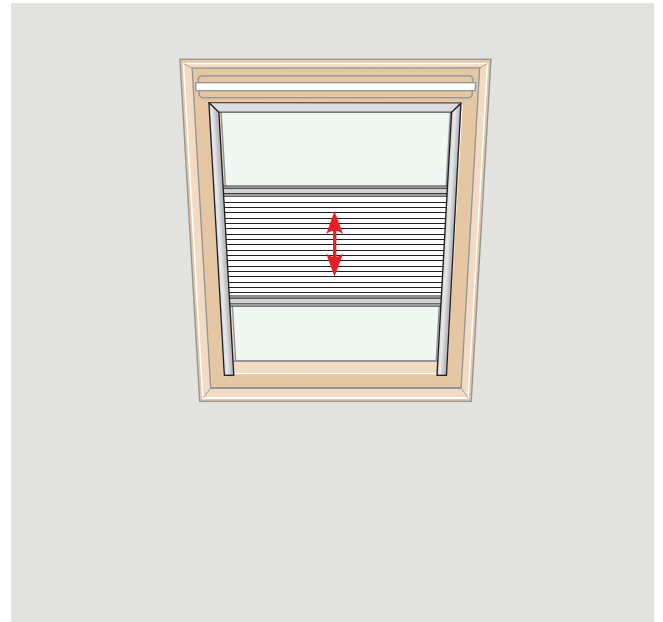

FHC

VAS 453904-2015-08

3

6

- AR:** VELUX Argentina S.A.
348 4 639944
- AT:** VELUX Österreich GmbH
02245/32 3 50
- AU:** VELUX Australia Pty. Ltd.
1300 859 856
- BA:** VELUX Bosna i Hercegovina d.o.o.
033/626 493, 626 494
- BE:** VELUX Belgium
(010) 42.09.09
- BG:** VELUX Bulgaria EOOD
02/955 99 30
- BY:** FE VELUX Roof Windows
(017) 217 7385
- CA:** VELUX Canada Inc.
1 800 88-VELUX (888-3589)
- CH:** VELUX Schweiz AG
062 289 44 45
- CL:** VELUX Chile Limitada
2 953 6789
- CN:** VELUX (CHINA) CO. LTD.
0316-607 27 27
- CZ:** VELUX Česká republika, s.r.o.
531 015 511
- DE:** VELUX Deutschland GmbH
01806 / 33 33 99
Festnetz: 0,20 €/Anruf
Mobilfunk: max. 0,60 €/Anruf
- DK:** VELUX Danmark A/S
45 16 45 16
- EE:** VELUX Eesti OÜ
621 7790
- ES:** VELUX Spain, S.A.
91 509 71 00
- FI:** VELUX Suomi Oy
0207 290 800
- FR:** VELUX France
0821 02 15 15
0,119€ TTC/min
- GB:** VELUX Company Ltd.
01592 778 225
- HR:** VELUX Hrvatska d.o.o.
01/5555 444
- HU:** VELUX Magyarország Kft.
(06/1) 436-0601
- IE:** VELUX Company Ltd.
01 848 8775
- IT:** VELUX Italia s.p.a.
045/6173666
- JP:** VELUX-Japan Ltd.
0570-00-8145
- LT:** VELUX Lietuva, UAB
(85) 270 91 01
- LV:** VELUX Latvia SIA
67 27 77 33
- NL:** VELUX Nederland B.V.
030 - 6 629 629
- NO:** VELUX Norge AS
22 51 06 00
- NZ:** VELUX New Zealand Ltd.
0800 650 445
- PL:** VELUX Polska Sp. z o.o.
(022) 33 77 000 / 33 77 070
- PT:** VELUX Portugal, Lda
21 880 00 60
- RO:** VELUX România S.R.L.
0-8008-83589
- RS:** VELUX Srbija d.o.o.
011 20 57 500
- RU:** ZAO VELUX
8 800 200 7520
- SE:** VELUX Svenska AB
042/20 83 80
- SI:** VELUX Slovenija d.o.o.
01 724 68 68
- SK:** VELUX Slovensko, s.r.o.
(02) 33 000 555
- TR:** VELUX Çati Pencereleri
Ticaret Limited Şirketi
0 216 302 54 10
- UA:** VELUX Ukraina TOV
(044) 2916070
- US:** VELUX America Inc.
1-800-88-VELUX