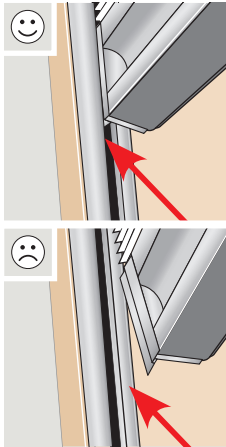

FHC

VAS 453904-2015-08

3

6

- AR:** VELUX Argentina S.A.
348 4 639944
- AT:** VELUX Österreich GmbH
02245/32 3 50
- AU:** VELUX Australia Pty. Ltd.
1300 859 856
- BA:** VELUX Bosna i Hercegovina d.o.o.
033/626 493, 626 494
- BE:** VELUX Belgium
(010) 42.09.09
- BG:** VELUX Bulgaria EOOD
02/955 99 30
- BY:** FE VELUX Roof Windows
(017) 217 7385
- CA:** VELUX Canada Inc.
1 800 88-VELUX (888-3589)
- CH:** VELUX Schweiz AG
062 289 44 45
- CL:** VELUX Chile Limitada
2 953 6789
- CN:** VELUX (CHINA) CO. LTD.
0316-607 27 27
- CZ:** VELUX Česká republika, s.r.o.
531 015 511
- DE:** VELUX Deutschland GmbH
01806 / 33 33 99
Festnetz: 0,20 €/Anruf
Mobilfunk: max. 0,60 €/Anruf
- DK:** VELUX Danmark A/S
45 16 45 16
- EE:** VELUX Eesti OÜ
621 7790
- ES:** VELUX Spain, S.A.
91 509 71 00
- FI:** VELUX Suomi Oy
0207 290 800
- FR:** VELUX France
0821 02 15 15
0,119€ TTC/min
- GB:** VELUX Company Ltd.
01592 778 225
- HR:** VELUX Hrvatska d.o.o.
01/5555 444
- HU:** VELUX Magyarország Kft.
(06/1) 436-0601
- IE:** VELUX Company Ltd.
01 848 8775
- IT:** VELUX Italia s.p.a.
045/6173666
- JP:** VELUX-Japan Ltd.
0570-00-8145
- LT:** VELUX Lietuva, UAB
(85) 270 91 01
- LV:** VELUX Latvia SIA
67 27 77 33
- NL:** VELUX Nederland B.V.
030 - 6 629 629
- NO:** VELUX Norge AS
22 51 06 00
- NZ:** VELUX New Zealand Ltd.
0800 650 445
- PL:** VELUX Polska Sp. z o.o.
(022) 33 77 000 / 33 77 070
- PT:** VELUX Portugal, Lda
21 880 00 60
- RO:** VELUX România S.R.L.
0-8008-83589
- RS:** VELUX Srbija d.o.o.
011 20 57 500
- RU:** ZAO VELUX
8 800 200 7520
- SE:** VELUX Svenska AB
042/20 83 80
- SI:** VELUX Slovenija d.o.o.
01 724 68 68
- SK:** VELUX Slovensko, s.r.o.
(02) 33 000 555
- TR:** VELUX Çati Pencereleri
Ticaret Limited Şirketi
0 216 302 54 10
- UA:** VELUX Ukraina TOV
(044) 2916070
- US:** VELUX America Inc.
1-800-88-VELUX