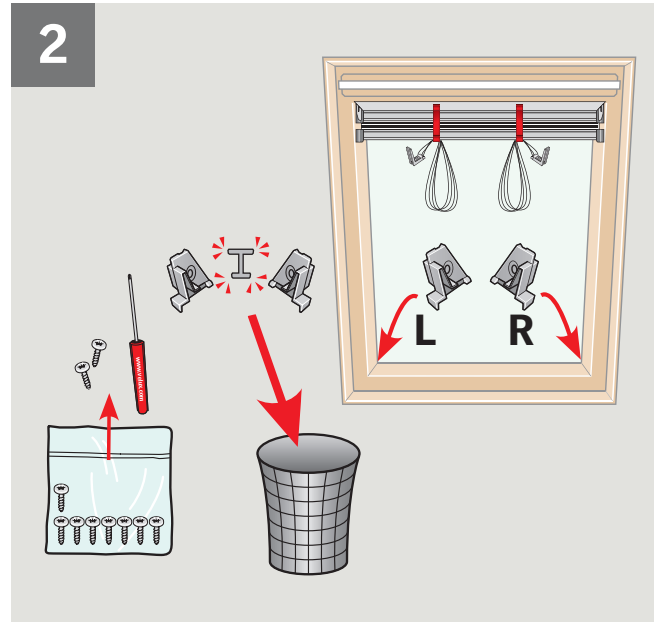

FHC

VAS 453904-2015-08

3

6

- AR:** VELUX Argentina S.A.
348 4 639944
- AT:** VELUX Österreich GmbH
02245/32 3 50
- AU:** VELUX Australia Pty. Ltd.
1300 859 856
- BA:** VELUX Bosna i Hercegovina d.o.o.
033/626 493, 626 494
- BE:** VELUX Belgium
(010) 42.09.09
- BG:** VELUX Bulgaria EOOD
02/955 99 30
- BY:** FE VELUX Roof Windows
(017) 217 7385
- CA:** VELUX Canada Inc.
1 800 88-VELUX (888-3589)
- CH:** VELUX Schweiz AG
062 289 44 45
- CL:** VELUX Chile Limitada
2 953 6789
- CN:** VELUX (CHINA) CO. LTD.
0316-607 27 27
- CZ:** VELUX Česká republika, s.r.o.
531 015 511
- DE:** VELUX Deutschland GmbH
01806 / 33 33 99
Festnetz: 0,20 €/Anruf
Mobilfunk: max. 0,60 €/Anruf
- DK:** VELUX Danmark A/S
45 16 45 16
- EE:** VELUX Eesti OÜ
621 7790
- ES:** VELUX Spain, S.A.
91 509 71 00
- FI:** VELUX Suomi Oy
0207 290 800
- FR:** VELUX France
0821 02 15 15
0,119€ TTC/min
- GB:** VELUX Company Ltd.
01592 778 225
- HR:** VELUX Hrvatska d.o.o.
01/5555 444
- HU:** VELUX Magyarország Kft.
(06/1) 436-0601
- IE:** VELUX Company Ltd.
01 848 8775
- IT:** VELUX Italia s.p.a.
045/6173666
- JP:** VELUX-Japan Ltd.
0570-00-8145
- LT:** VELUX Lietuva, UAB
(85) 270 91 01
- LV:** VELUX Latvia SIA
67 27 77 33
- NL:** VELUX Nederland B.V.
030 - 6 629 629
- NO:** VELUX Norge AS
22 51 06 00
- NZ:** VELUX New Zealand Ltd.
0800 650 445
- PL:** VELUX Polska Sp. z o.o.
(022) 33 77 000 / 33 77 070
- PT:** VELUX Portugal, Lda
21 880 00 60
- RO:** VELUX România S.R.L.
0-8008-83589
- RS:** VELUX Srbija d.o.o.
011 20 57 500
- RU:** ZAO VELUX
8 800 200 7520
- SE:** VELUX Svenska AB
042/20 83 80
- SI:** VELUX Slovenija d.o.o.
01 724 68 68
- SK:** VELUX Slovensko, s.r.o.
(02) 33 000 555
- TR:** VELUX Çati Pencereleri
Ticaret Limited Şirketi
0 216 302 54 10
- UA:** VELUX Ukraina TOV
(044) 2916070
- US:** VELUX America Inc.
1-800-88-VELUX