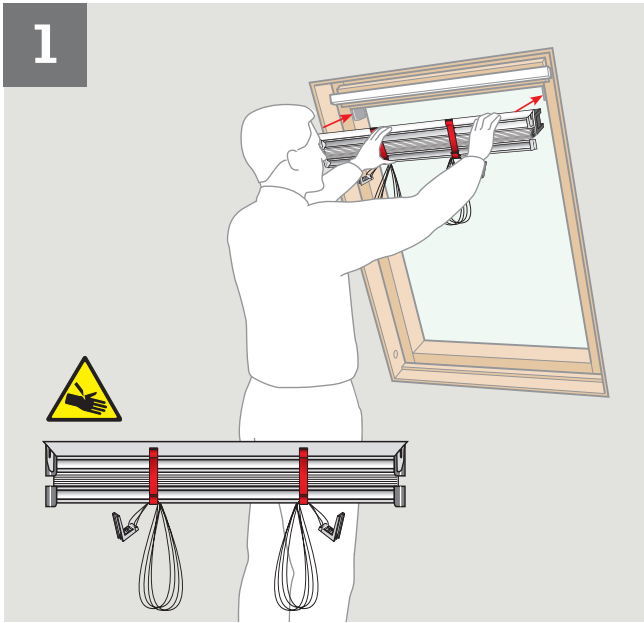

FHC

VAS 453904-2015-08

3

6

- AR:** VELUX Argentina S.A.
348 4 639944
- AT:** VELUX Österreich GmbH
02245/32 3 50
- AU:** VELUX Australia Pty. Ltd.
1300 859 856
- BA:** VELUX Bosna i Hercegovina d.o.o.
033/626 493, 626 494
- BE:** VELUX Belgium
(010) 42.09.09
- BG:** VELUX Bulgaria EOOD
02/955 99 30
- BY:** FE VELUX Roof Windows
(017) 217 7385
- CA:** VELUX Canada Inc.
1 800 88-VELUX (888-3589)
- CH:** VELUX Schweiz AG
062 289 44 45
- CL:** VELUX Chile Limitada
2 953 6789
- CN:** VELUX (CHINA) CO. LTD.
0316-607 27 27
- CZ:** VELUX Česká republika, s.r.o.
531 015 511
- DE:** VELUX Deutschland GmbH
01806 / 33 33 99
Festnetz: 0,20 €/Anruf
Mobilfunk: max. 0,60 €/Anruf
- DK:** VELUX Danmark A/S
45 16 45 16
- EE:** VELUX Eesti OÜ
621 7790
- ES:** VELUX Spain, S.A.
91 509 71 00
- FI:** VELUX Suomi Oy
0207 290 800
- FR:** VELUX France
0821 02 15 15
0,119€ TTC/min
- GB:** VELUX Company Ltd.
01592 778 225
- HR:** VELUX Hrvatska d.o.o.
01/5555 444
- HU:** VELUX Magyarország Kft.
(06/1) 436-0601
- IE:** VELUX Company Ltd.
01 848 8775
- IT:** VELUX Italia s.p.a.
045/6173666
- JP:** VELUX-Japan Ltd.
0570-00-8145
- LT:** VELUX Lietuva, UAB
(85) 270 91 01
- LV:** VELUX Latvia SIA
67 27 77 33
- NL:** VELUX Nederland B.V.
030 - 6 629 629
- NO:** VELUX Norge AS
22 51 06 00
- NZ:** VELUX New Zealand Ltd.
0800 650 445
- PL:** VELUX Polska Sp. z o.o.
(022) 33 77 000 / 33 77 070
- PT:** VELUX Portugal, Lda
21 880 00 60
- RO:** VELUX România S.R.L.
0-8008-83589
- RS:** VELUX Srbija d.o.o.
011 20 57 500
- RU:** ZAO VELUX
8 800 200 7520
- SE:** VELUX Svenska AB
042/20 83 80
- SI:** VELUX Slovenija d.o.o.
01 724 68 68
- SK:** VELUX Slovensko, s.r.o.
(02) 33 000 555
- TR:** VELUX Çati Pencereleri
Ticaret Limited Şirketi
0 216 302 54 10
- UA:** VELUX Ukraina TOV
(044) 2916070
- US:** VELUX America Inc.
1-800-88-VELUX