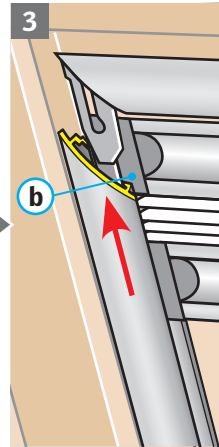

FHC

VAS 453904-2015-08

3

6

- AR:** VELUX Argentina S.A.
348 4 639944
- AT:** VELUX Österreich GmbH
02245/32 3 50
- AU:** VELUX Australia Pty. Ltd.
1300 859 856
- BA:** VELUX Bosna i Hercegovina d.o.o.
033/626 493, 626 494
- BE:** VELUX Belgium
(010) 42.09.09
- BG:** VELUX Bulgaria EOOD
02/955 99 30
- BY:** FE VELUX Roof Windows
(017) 217 7385
- CA:** VELUX Canada Inc.
1 800 88-VELUX (888-3589)
- CH:** VELUX Schweiz AG
062 289 44 45
- CL:** VELUX Chile Limitada
2 953 6789
- CN:** VELUX (CHINA) CO. LTD.
0316-607 27 27
- CZ:** VELUX Česká republika, s.r.o.
531 015 511
- DE:** VELUX Deutschland GmbH
01806 / 33 33 99
Festnetz: 0,20 €/Anruf
Mobilfunk: max. 0,60 €/Anruf
- DK:** VELUX Danmark A/S
45 16 45 16
- EE:** VELUX Eesti OÜ
621 7790
- ES:** VELUX Spain, S.A.
91 509 71 00
- FI:** VELUX Suomi Oy
0207 290 800
- FR:** VELUX France
0821 02 15 15
0,119€ TTC/min
- GB:** VELUX Company Ltd.
01592 778 225
- HR:** VELUX Hrvatska d.o.o.
01/5555 444
- HU:** VELUX Magyarország Kft.
(06/1) 436-0601
- IE:** VELUX Company Ltd.
01 848 8775
- IT:** VELUX Italia s.p.a.
045/6173666
- JP:** VELUX-Japan Ltd.
0570-00-8145
- LT:** VELUX Lietuva, UAB
(85) 270 91 01
- LV:** VELUX Latvia SIA
67 27 77 33
- NL:** VELUX Nederland B.V.
030 - 6 629 629
- NO:** VELUX Norge AS
22 51 06 00
- NZ:** VELUX New Zealand Ltd.
0800 650 445
- PL:** VELUX Polska Sp. z o.o.
(022) 33 77 000 / 33 77 070
- PT:** VELUX Portugal, Lda
21 880 00 60
- RO:** VELUX România S.R.L.
0-8008-83589
- RS:** VELUX Srbija d.o.o.
011 20 57 500
- RU:** ZAO VELUX
8 800 200 7520
- SE:** VELUX Svenska AB
042/20 83 80
- SI:** VELUX Slovenija d.o.o.
01 724 68 68
- SK:** VELUX Slovensko, s.r.o.
(02) 33 000 555
- TR:** VELUX Çati Pencereleri
Ticaret Limited Şirketi
0 216 302 54 10
- UA:** VELUX Ukraina TOV
(044) 2916070
- US:** VELUX America Inc.
1-800-88-VELUX