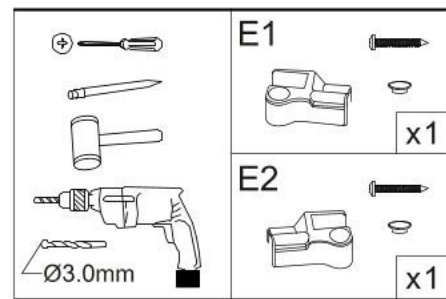

USE INSTRUCTION HANDBOOK

ISTRUZIONI DI MONTAGGIO

LONDON

A1	 ST4x30mm	x6	D2		x1
A2		x6	D3		x1
B		x2	E1		x1
C1		x4	E2		x1
C2		x4	H1		x2
C3	 ST4x12mm	x4	H2		x2
D	 ST4x30mm	x4	G		x4
D1		x4			

	C1 x4
	C2 x4
	C3 ST4x12mm x4

D
ST4x30 X4

D1
x4

D2
X1

D3
X1

H1

x2

H2

x2