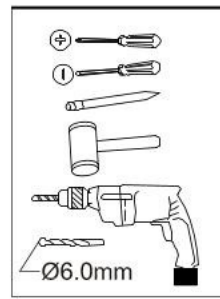

USE INSTRUCTION HANDBOOK

ISTRUZIONI DI MONTAGGIO

LONDON

A1	 ST4x30mm	x6	D2		x1
A2		x6	D3		x1
B		x2	E1		x1
C1		x4	E2		x1
C2		x4	H1		x2
C3	 ST4x12mm	x4	H2		x2
D	 ST4x30mm	x4	G		x4
D1		x4			

	C1 x4
	C2 x4
	C3 ST4x12mm x4

D
ST4x30 X4

D1
x4

D2
X1

D3
X1

H1

x2

H2

x2