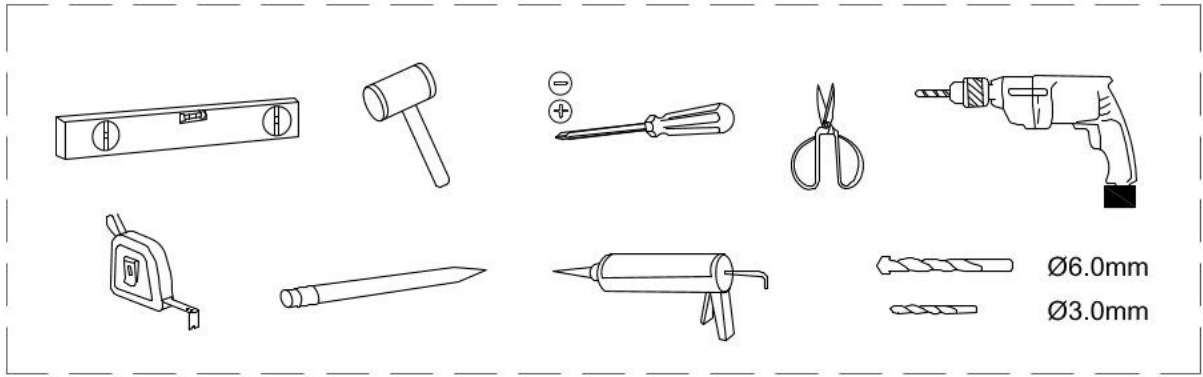

USE INSTRUCTION HANDBOOK

ISTRUZIONI DI MONTAGGIO

LONDON

A1	 ST4x30mm	x6	D2		x1
A2		x6	D3		x1
B		x2	E1		x1
C1		x4	E2		x1
C2		x4	H1		x2
C3	 ST4x12mm	x4	H2		x2
D	 ST4x30mm	x4	G		x4
D1		x4			

	C1 x4
	C2 x4
	C3 ST4x12mm x4

D
ST4x30 X4

D1
x4

D2
X1

D3
X1

H1

x2

H2

x2