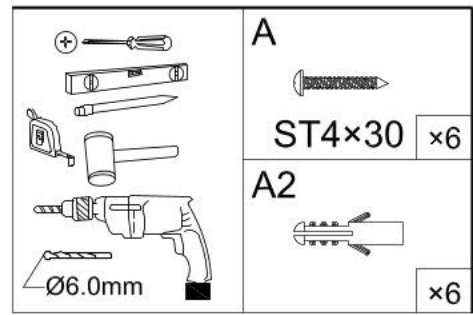

USE INSTRUCTION HANDBOOK

ISTRUZIONI DI MONTAGGIO

LONDON

A1	 ST4x30mm	x6	D2		x1
A2		x6	D3		x1
B		x2	E1		x1
C1		x4	E2		x1
C2		x4	H1		x2
C3	 ST4x12mm	x4	H2		x2
D	 ST4x30mm	x4	G		x4
D1		x4			

	C1 x4
	C2 x4
	C3 ST4x12mm x4

D
ST4x30 X4

D1
x4

D2
X1

D3
X1

H1

x2

H2

x2