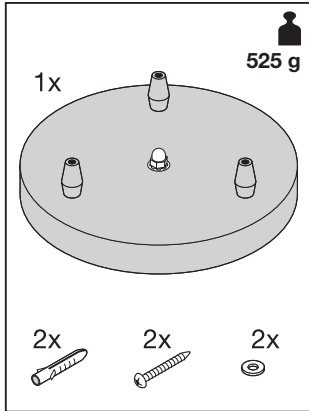

VINTAGE 1906 PENDULUM TRIPLE CANOPY

LEDVANCE

	EAN	V~	Hz
1906 PENDULUM 3X CANOPY	4058075274488	220-240	50/60

VINTAGE 1906 PENDULUM TRIPLE CANOPY

VINTAGE 1906 PENDULUM TRIPLE CANOPY

Points de collecte sur www.quefairedemesdechets.fr