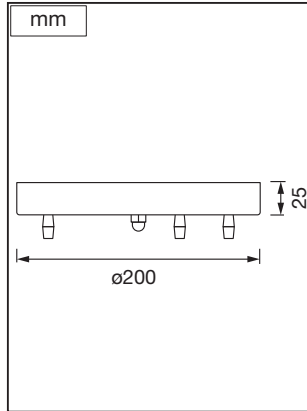

VINTAGE 1906 PENDULUM TRIPLE CANOPY

LEDVANCE

	EAN	V~	Hz
1906 PENDULUM 3X CANOPY	4058075274488	220-240	50/60

VINTAGE 1906 PENDULUM TRIPLE CANOPY

VINTAGE 1906 PENDULUM TRIPLE CANOPY

Points de collecte sur www.quefairedemesdechets.fr