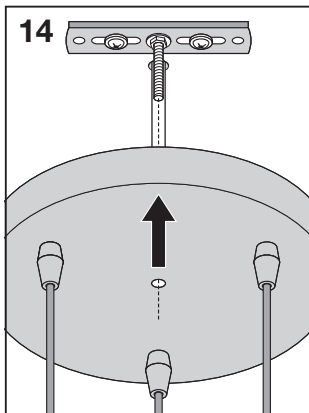

VINTAGE 1906 PENDULUM TRIPLE CANOPY

LEDVANCE

	EAN	V~	Hz
1906 PENDULUM 3X CANOPY	4058075274488	220-240	50/60

VINTAGE 1906 PENDULUM TRIPLE CANOPY

VINTAGE 1906 PENDULUM TRIPLE CANOPY

Points de collecte sur www.quefairedemesdechets.fr