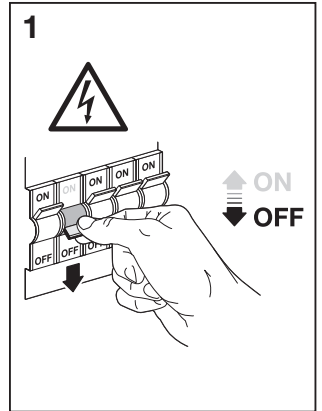

VINTAGE 1906 PENDULUM TRIPLE CANOPY

LEDVANCE

	EAN	V~	Hz
1906 PENDULUM 3X CANOPY	4058075274488	220-240	50/60

VINTAGE 1906 PENDULUM TRIPLE CANOPY

VINTAGE 1906 PENDULUM TRIPLE CANOPY

Points de collecte sur www.quefairedemesdechets.fr