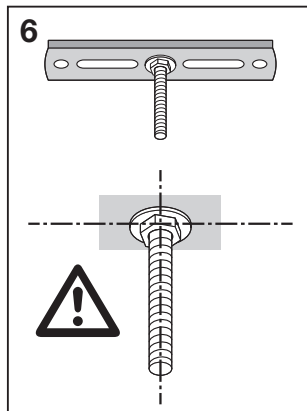

VINTAGE 1906 PENDULUM TRIPLE CANOPY

LEDVANCE

	EAN	V~	Hz
1906 PENDULUM 3X CANOPY	4058075274488	220-240	50/60

VINTAGE 1906 PENDULUM TRIPLE CANOPY

VINTAGE 1906 PENDULUM TRIPLE CANOPY

Points de collecte sur www.quefairedemesdechets.fr