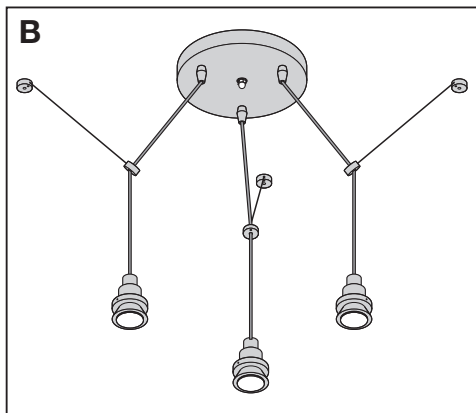

C10449057
G11201938
09.07.2024

LEDVANCE GmbH
Steinerne Furt 62
86167 Augsburg, Germany
www.ledvance.com