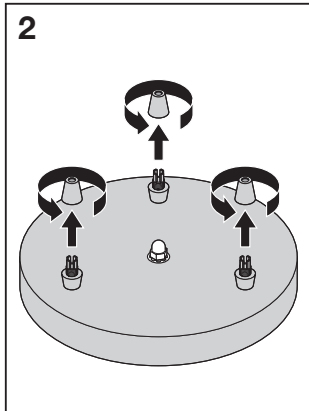

VINTAGE 1906 PENDULUM TRIPLE CANOPY

LEDVANCE

	EAN	V~	Hz
1906 PENDULUM 3X CANOPY	4058075274488	220-240	50/60

VINTAGE 1906 PENDULUM TRIPLE CANOPY

VINTAGE 1906 PENDULUM TRIPLE CANOPY

Points de collecte sur www.quefairedemesdechets.fr