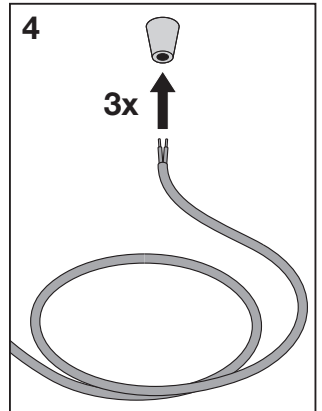

VINTAGE 1906 PENDULUM TRIPLE CANOPY

LEDVANCE

	EAN	V~	Hz
1906 PENDULUM 3X CANOPY	4058075274488	220-240	50/60

VINTAGE 1906 PENDULUM TRIPLE CANOPY

VINTAGE 1906 PENDULUM TRIPLE CANOPY

Points de collecte sur www.quefairedemesdechets.fr