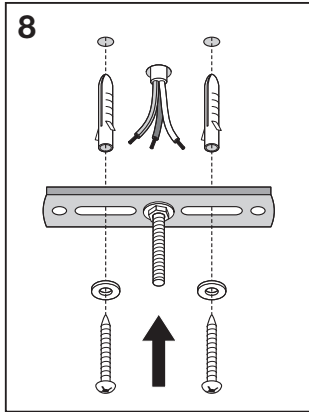

VINTAGE 1906 PENDULUM TRIPLE CANOPY

LEDVANCE

	EAN	V~	Hz
1906 PENDULUM 3X CANOPY	4058075274488	220-240	50/60

VINTAGE 1906 PENDULUM TRIPLE CANOPY

VINTAGE 1906 PENDULUM TRIPLE CANOPY

Points de collecte sur www.quefairedemesdechets.fr