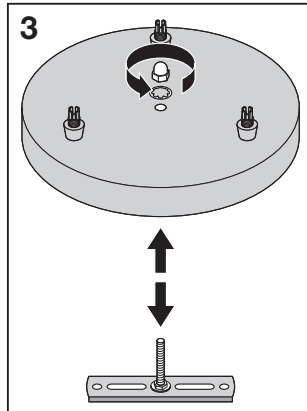

VINTAGE 1906 PENDULUM TRIPLE CANOPY

LEDVANCE

	EAN	V~	Hz
1906 PENDULUM 3X CANOPY	4058075274488	220-240	50/60

VINTAGE 1906 PENDULUM TRIPLE CANOPY

VINTAGE 1906 PENDULUM TRIPLE CANOPY

Points de collecte sur www.quefairedemesdechets.fr