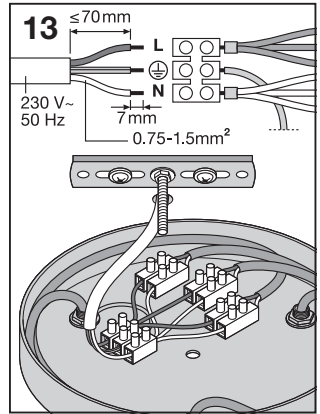

VINTAGE 1906 PENDULUM TRIPLE CANOPY

LEDVANCE

	EAN	V~	Hz
1906 PENDULUM 3X CANOPY	4058075274488	220-240	50/60

VINTAGE 1906 PENDULUM TRIPLE CANOPY

VINTAGE 1906 PENDULUM TRIPLE CANOPY

Points de collecte sur www.quefairedemesdechets.fr