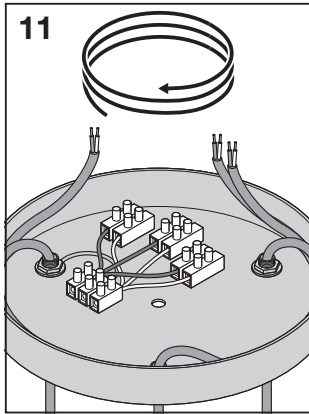

VINTAGE 1906 PENDULUM TRIPLE CANOPY

LEDVANCE

	EAN	V~	Hz
1906 PENDULUM 3X CANOPY	4058075274488	220-240	50/60

VINTAGE 1906 PENDULUM TRIPLE CANOPY

VINTAGE 1906 PENDULUM TRIPLE CANOPY

Points de collecte sur www.quefairedemesdechets.fr