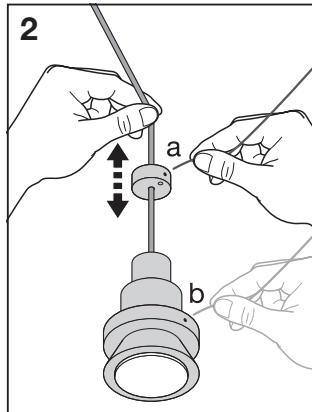

C10449057
G11201938
09.07.2024

LEDVANCE GmbH
Steinerne Furt 62
86167 Augsburg, Germany
www.ledvance.com