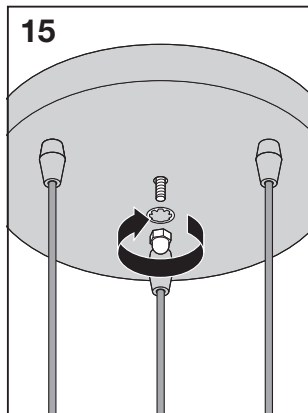

VINTAGE 1906 PENDULUM TRIPLE CANOPY

LEDVANCE

	EAN	V~	Hz
1906 PENDULUM 3X CANOPY	4058075274488	220-240	50/60

VINTAGE 1906 PENDULUM TRIPLE CANOPY

VINTAGE 1906 PENDULUM TRIPLE CANOPY

Points de collecte sur www.quefairedemesdechets.fr