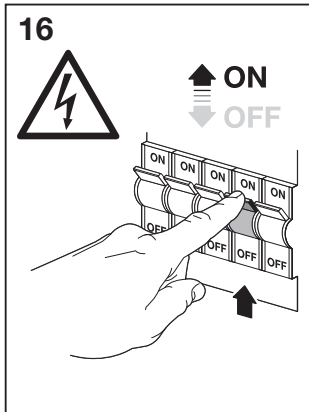

C10449057
G11201938
09.07.2024

LEDVANCE GmbH
Steinerne Furt 62
86167 Augsburg, Germany
www.ledvance.com