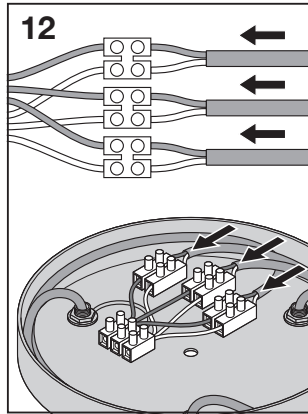

VINTAGE 1906 PENDULUM TRIPLE CANOPY

LEDVANCE

	EAN	V~	Hz
1906 PENDULUM 3X CANOPY	4058075274488	220-240	50/60

VINTAGE 1906 PENDULUM TRIPLE CANOPY

VINTAGE 1906 PENDULUM TRIPLE CANOPY

Points de collecte sur www.quefairedemesdechets.fr