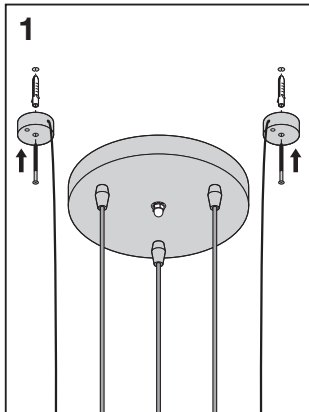

C10449057
G11201938
09.07.2024

LEDVANCE GmbH
Steinerne Furt 62
86167 Augsburg, Germany
www.ledvance.com