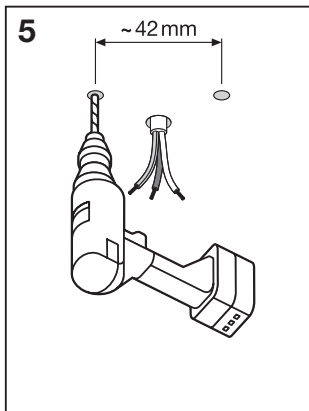

VINTAGE 1906 PENDULUM TRIPLE CANOPY

LEDVANCE

	EAN	V~	Hz
1906 PENDULUM 3X CANOPY	4058075274488	220-240	50/60

VINTAGE 1906 PENDULUM TRIPLE CANOPY

VINTAGE 1906 PENDULUM TRIPLE CANOPY

Points de collecte sur www.quefairedemesdechets.fr