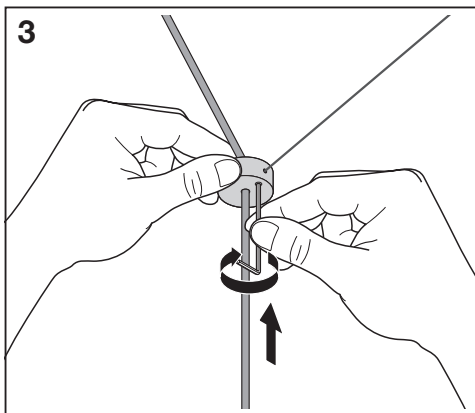

C10449057
G11201938
09.07.2024

LEDVANCE GmbH
Steinerne Furt 62
86167 Augsburg, Germany
www.ledvance.com